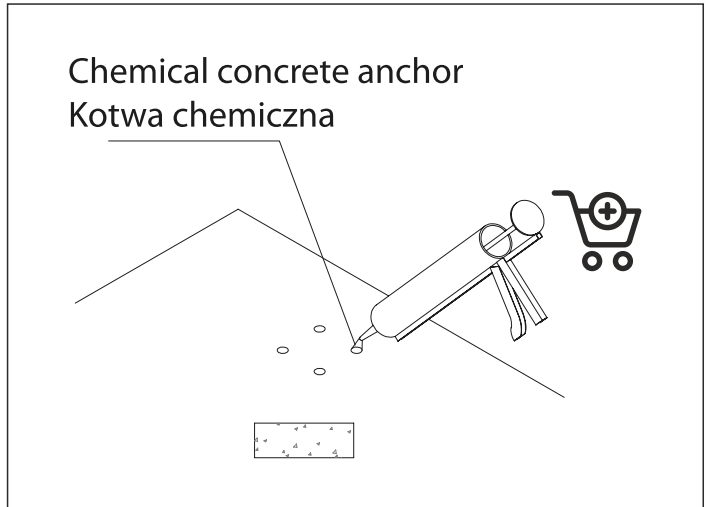

DOLLE PRO 3 **STRONG**

**BANISTER SYSTEM / SYSTEM BALUSTRAD
ASSEMBLY MANUAL / INSTRUKCJA MONTAŻU**

FLOOR MOUNTED POST SŁUPEK DO MONTAŻU DO PODŁOŻA POZIOMEGO

WALL-MOUNTED POST**SŁUPEK DO MONTAŻU DO PODŁOŻA PIONOWEGO**

HANDRAIL PORĘCZ

BANSITER FILLING WYPEŁNIENIE BALUSTRADY

HANDRAIL STRAIGHT CONNECTOR ZŁĄCZKA PROSTA DO PORĘCZY

MULTIANGLE HANDRAIL CONNECTOR ZŁĄCZKA KĄTOWA DO PORĘCZY

ENDCAP FOR HANDRAIL ZAŚLEPKA DO PORĘCZY