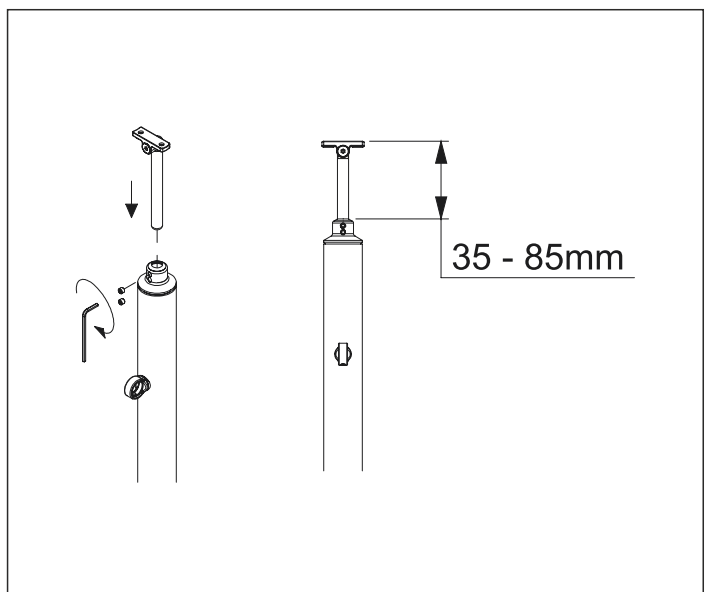

DOLLE PRO 3 **STRONG**

**BANISTER SYSTEM / SYSTEM BALUSTRAD
ASSEMBLY MANUAL / INSTRUKCJA MONTAŻU**

FLOOR MOUNTED POST SŁUPEK DO MONTAŻU DO PODŁOŻA POZIOMEGO

WALL-MOUNTED POST**SŁUPEK DO MONTAŻU DO PODŁOŻA PIONOWEGO**

HANDRAIL PORĘCZ

BANSITER FILLING WYPEŁNIENIE BALUSTRADY

HANDRAIL STRAIGHT CONNECTOR ZŁĄCZKA PROSTA DO PORĘCZY

MULTIANGLE HANDRAIL CONNECTOR ZŁĄCZKA KĄTOWA DO PORĘCZY

ENDCAP FOR HANDRAIL ZAŚLEPKA DO PORĘCZY