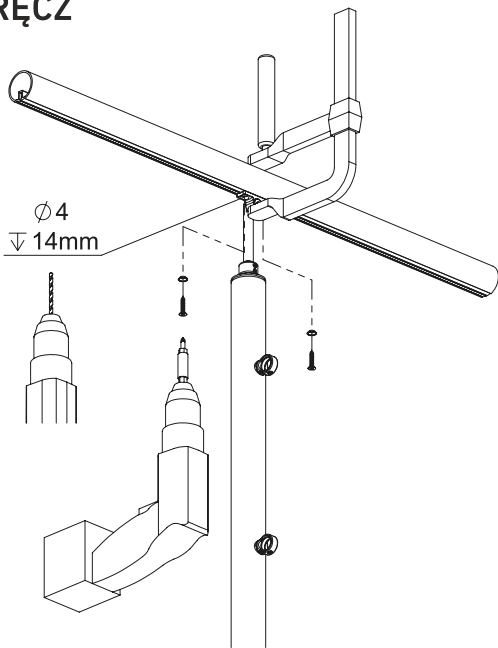

DOLLE PRO 3 **STRONG**

**BANISTER SYSTEM / SYSTEM BALUSTRAD
ASSEMBLY MANUAL / INSTRUKCJA MONTAŻU**

FLOOR MOUNTED POST SŁUPEK DO MONTAŻU DO PODŁOŻA POZIOMEGO

WALL-MOUNTED POST**SŁUPEK DO MONTAŻU DO PODŁOŻA PIONOWEGO**

HANDRAIL PORĘCZ

BANSITER FILLING WYPEŁNIENIE BALUSTRADY

HANDRAIL STRAIGHT CONNECTOR ZŁĄCZKA PROSTA DO PORĘCZY

MULTIANGLE HANDRAIL CONNECTOR ZŁĄCZKA KĄTOWA DO PORĘCZY

ENDCAP FOR HANDRAIL ZAŚLEPKA DO PORĘCZY