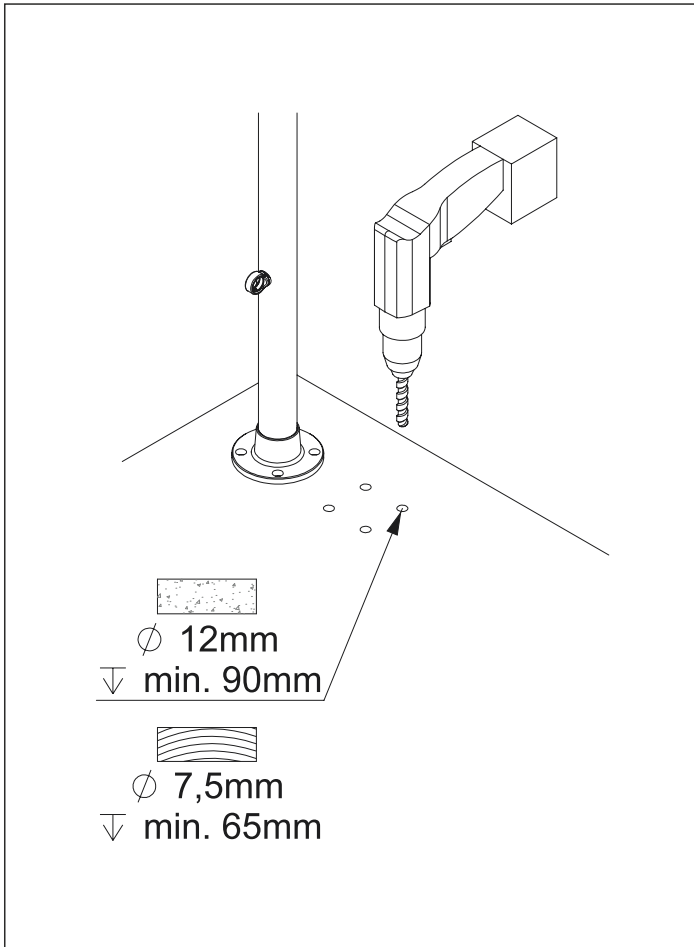

DOLLE PRO 3 **STRONG**

**BANISTER SYSTEM / SYSTEM BALUSTRAD
ASSEMBLY MANUAL / INSTRUKCJA MONTAŻU**

FLOOR MOUNTED POST SŁUPEK DO MONTAŻU DO PODŁOŻA POZIOMEGO

WALL-MOUNTED POST**SŁUPEK DO MONTAŻU DO PODŁOŻA PIONOWEGO**

HANDRAIL PORĘCZ

BANSITER FILLING WYPEŁNIENIE BALUSTRADY

HANDRAIL STRAIGHT CONNECTOR ZŁĄCZKA PROSTA DO PORĘCZY

MULTIANGLE HANDRAIL CONNECTOR ZŁĄCZKA KĄTOWA DO PORĘCZY

ENDCAP FOR HANDRAIL ZAŚLEPKA DO PORĘCZY