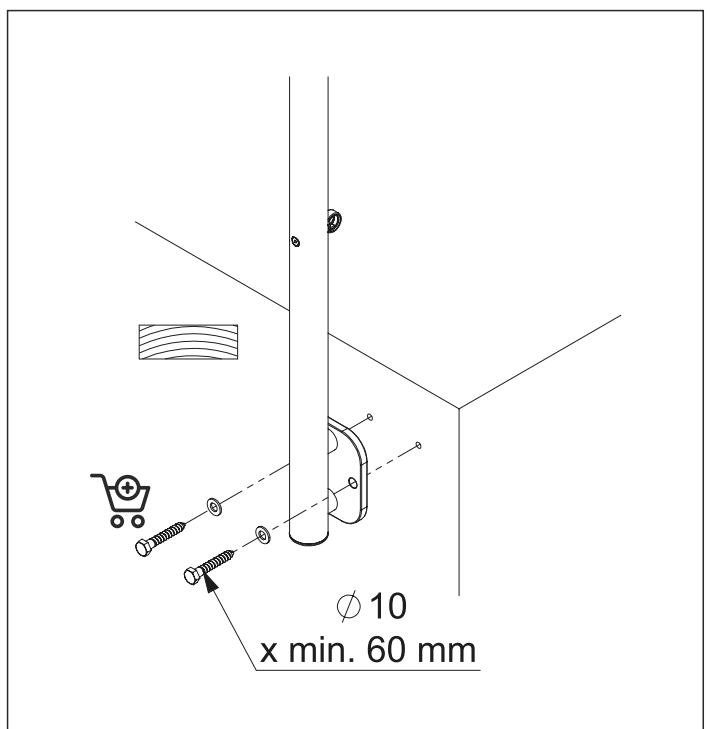

DOLLE PRO 3 **STRONG**

**BANISTER SYSTEM / SYSTEM BALUSTRAD
ASSEMBLY MANUAL / INSTRUKCJA MONTAŻU**

FLOOR MOUNTED POST SŁUPEK DO MONTAŻU DO PODŁOŻA POZIOMEGO

WALL-MOUNTED POST**SŁUPEK DO MONTAŻU DO PODŁOŻA PIONOWEGO**

HANDRAIL PORĘCZ

BANSITER FILLING WYPEŁNIENIE BALUSTRADY

HANDRAIL STRAIGHT CONNECTOR ZŁĄCZKA PROSTA DO PORĘCZY

MULTIANGLE HANDRAIL CONNECTOR ZŁĄCZKA KĄTOWA DO PORĘCZY

ENDCAP FOR HANDRAIL ZAŚLEPKA DO PORĘCZY