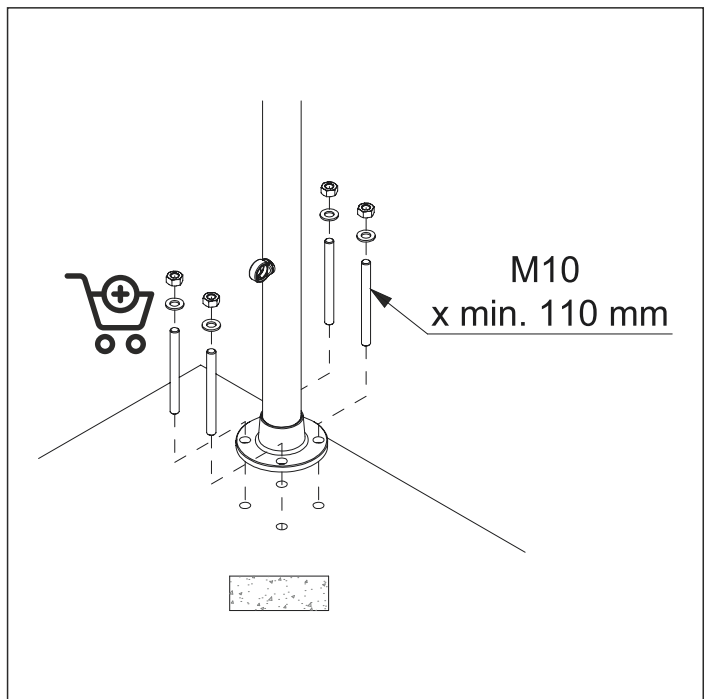

DOLLE PRO 3 **STRONG**

**BANISTER SYSTEM / SYSTEM BALUSTRAD
ASSEMBLY MANUAL / INSTRUKCJA MONTAŻU**

FLOOR MOUNTED POST SŁUPEK DO MONTAŻU DO PODŁOŻA POZIOMEGO

WALL-MOUNTED POST**SŁUPEK DO MONTAŻU DO PODŁOŻA PIONOWEGO**

HANDRAIL PORĘCZ

BANSITER FILLING WYPEŁNIENIE BALUSTRADY

HANDRAIL STRAIGHT CONNECTOR ZŁĄCZKA PROSTA DO PORĘCZY

MULTIANGLE HANDRAIL CONNECTOR ZŁĄCZKA KĄTOWA DO PORĘCZY

ENDCAP FOR HANDRAIL ZAŚLEPKA DO PORĘCZY