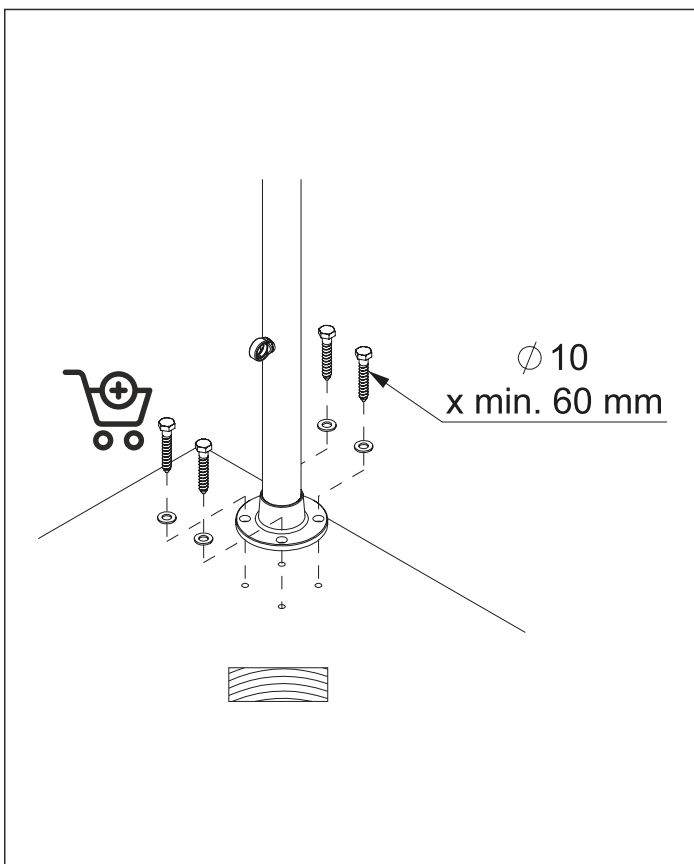

DOLLE PRO 3 **STRONG**

**BANISTER SYSTEM / SYSTEM BALUSTRAD
ASSEMBLY MANUAL / INSTRUKCJA MONTAŻU**

FLOOR MOUNTED POST SŁUPEK DO MONTAŻU DO PODŁOŻA POZIOMEGO

WALL-MOUNTED POST**SŁUPEK DO MONTAŻU DO PODŁOŻA PIONOWEGO**

HANDRAIL PORĘCZ

BANSITER FILLING WYPEŁNIENIE BALUSTRADY

HANDRAIL STRAIGHT CONNECTOR ZŁĄCZKA PROSTA DO PORĘCZY

MULTIANGLE HANDRAIL CONNECTOR ZŁĄCZKA KĄTOWA DO PORĘCZY

ENDCAP FOR HANDRAIL ZAŚLEPKA DO PORĘCZY