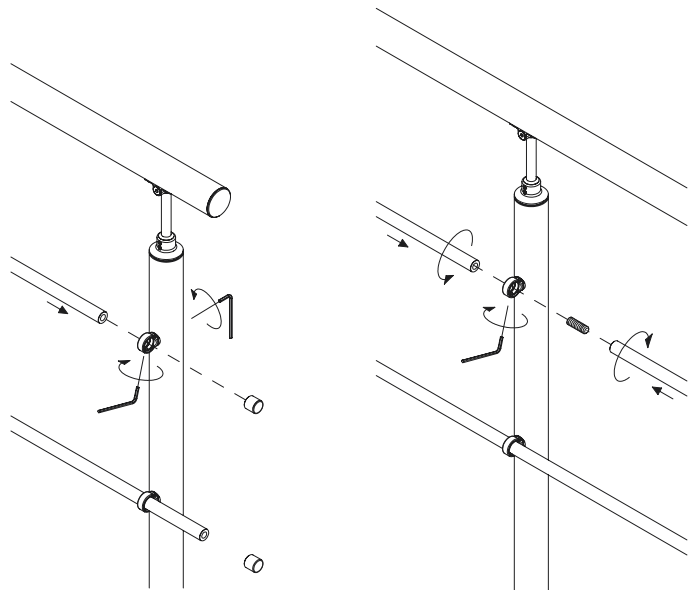

DOLLE PRO 3 **STRONG**

**BANISTER SYSTEM / SYSTEM BALUSTRAD
ASSEMBLY MANUAL / INSTRUKCJA MONTAŻU**

FLOOR MOUNTED POST SŁUPEK DO MONTAŻU DO PODŁOŻA POZIOMEGO

WALL-MOUNTED POST**SŁUPEK DO MONTAŻU DO PODŁOŻA PIONOWEGO**

HANDRAIL PORĘCZ

BANSITER FILLING WYPEŁNIENIE BALUSTRADY

HANDRAIL STRAIGHT CONNECTOR ZŁĄCZKA PROSTA DO PORĘCZY

MULTIANGLE HANDRAIL CONNECTOR ZŁĄCZKA KĄTOWA DO PORĘCZY

ENDCAP FOR HANDRAIL ZAŚLEPKA DO PORĘCZY