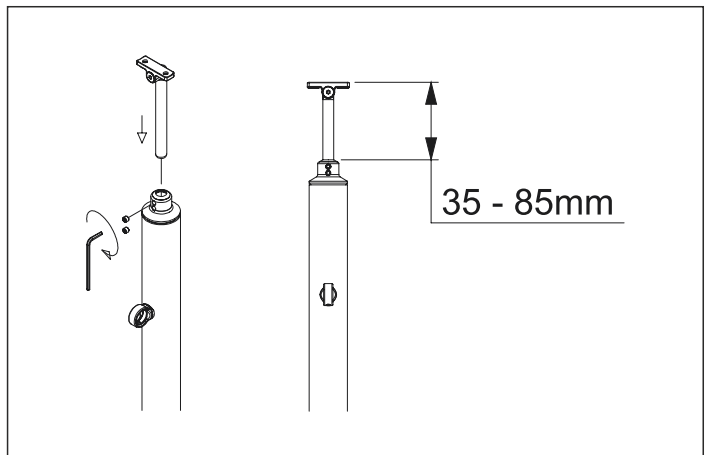

DOLLE PRO 3 **STRONG**

**BANISTER SYSTEM / SYSTEM BALUSTRAD
ASSEMBLY MANUAL / INSTRUKCJA MONTAŻU**

FLOOR MOUNTED POST SŁUPEK DO MONTAŻU DO PODŁOŻA POZIOMEGO

WALL-MOUNTED POST**SŁUPEK DO MONTAŻU DO PODŁOŻA PIONOWEGO**

HANDRAIL PORĘCZ

BANSITER FILLING WYPEŁNIENIE BALUSTRADY

HANDRAIL STRAIGHT CONNECTOR ZŁĄCZKA PROSTA DO PORĘCZY

MULTIANGLE HANDRAIL CONNECTOR ZŁĄCZKA KĄTOWA DO PORĘCZY

ENDCAP FOR HANDRAIL ZAŚLEPKA DO PORĘCZY