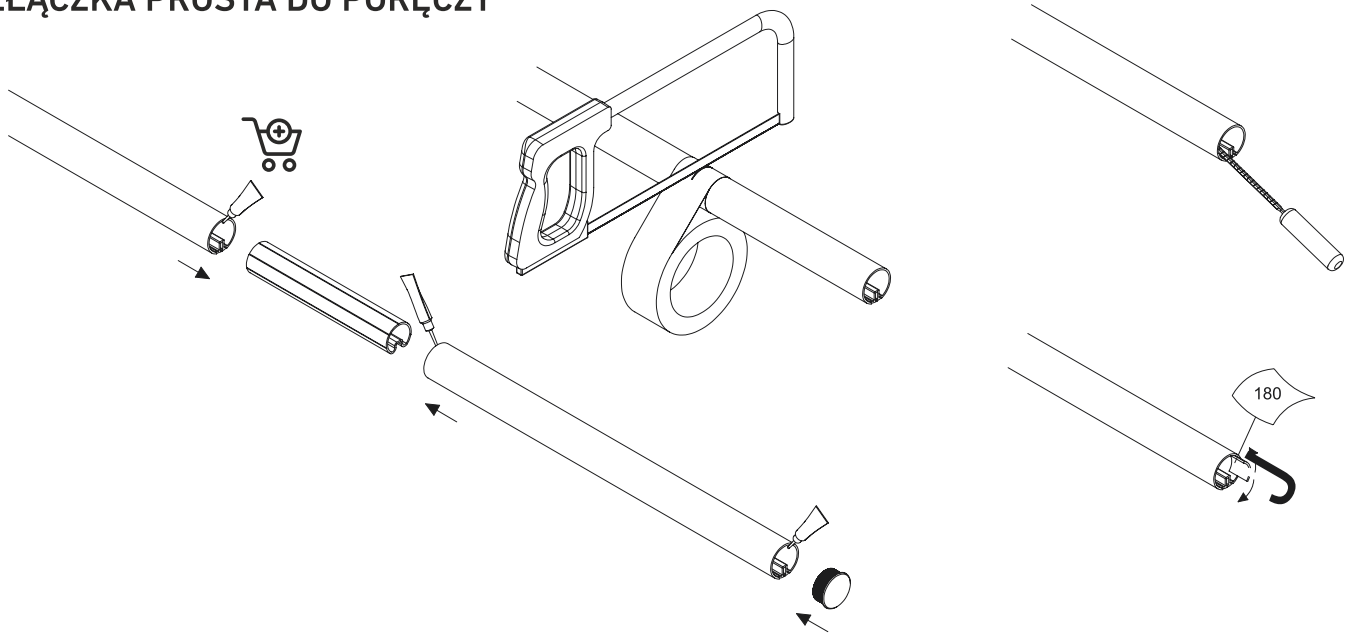

DOLLE PRO 3 **STRONG**

**BANISTER SYSTEM / SYSTEM BALUSTRAD
ASSEMBLY MANUAL / INSTRUKCJA MONTAŻU**

FLOOR MOUNTED POST SŁUPEK DO MONTAŻU DO PODŁOŻA POZIOMEGO

WALL-MOUNTED POST**SŁUPEK DO MONTAŻU DO PODŁOŻA PIONOWEGO**

HANDRAIL PORĘCZ

BANSITER FILLING WYPEŁNIENIE BALUSTRADY

HANDRAIL STRAIGHT CONNECTOR ZŁĄCZKA PROSTA DO PORĘCZY

MULTIANGLE HANDRAIL CONNECTOR ZŁĄCZKA KĄTOWA DO PORĘCZY

ENDCAP FOR HANDRAIL ZAŚLEPKA DO PORĘCZY