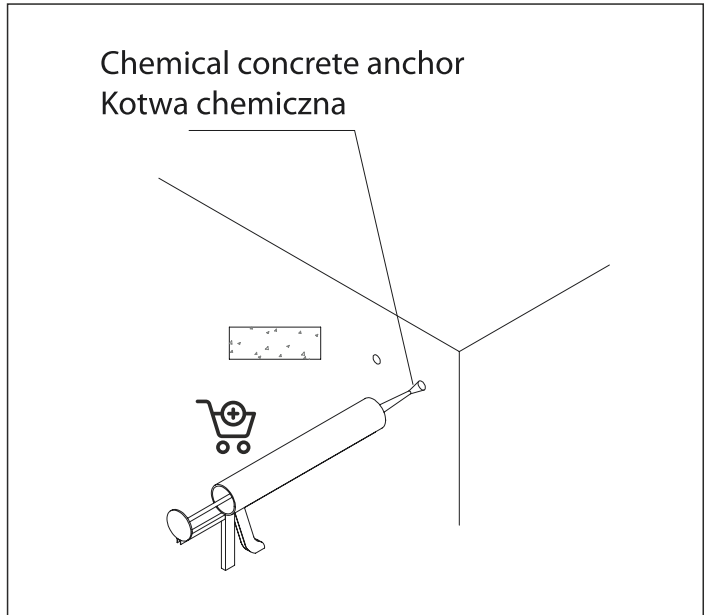

DOLLE PRO 3 **STRONG**

**BANISTER SYSTEM / SYSTEM BALUSTRAD
ASSEMBLY MANUAL / INSTRUKCJA MONTAŻU**

FLOOR MOUNTED POST SŁUPEK DO MONTAŻU DO PODŁOŻA POZIOMEGO

WALL-MOUNTED POST**SŁUPEK DO MONTAŻU DO PODŁOŻA PIONOWEGO**

HANDRAIL PORĘCZ

BANSITER FILLING WYPEŁNIENIE BALUSTRADY

HANDRAIL STRAIGHT CONNECTOR ZŁĄCZKA PROSTA DO PORĘCZY

MULTIANGLE HANDRAIL CONNECTOR ZŁĄCZKA KĄTOWA DO PORĘCZY

ENDCAP FOR HANDRAIL ZAŚLEPKA DO PORĘCZY