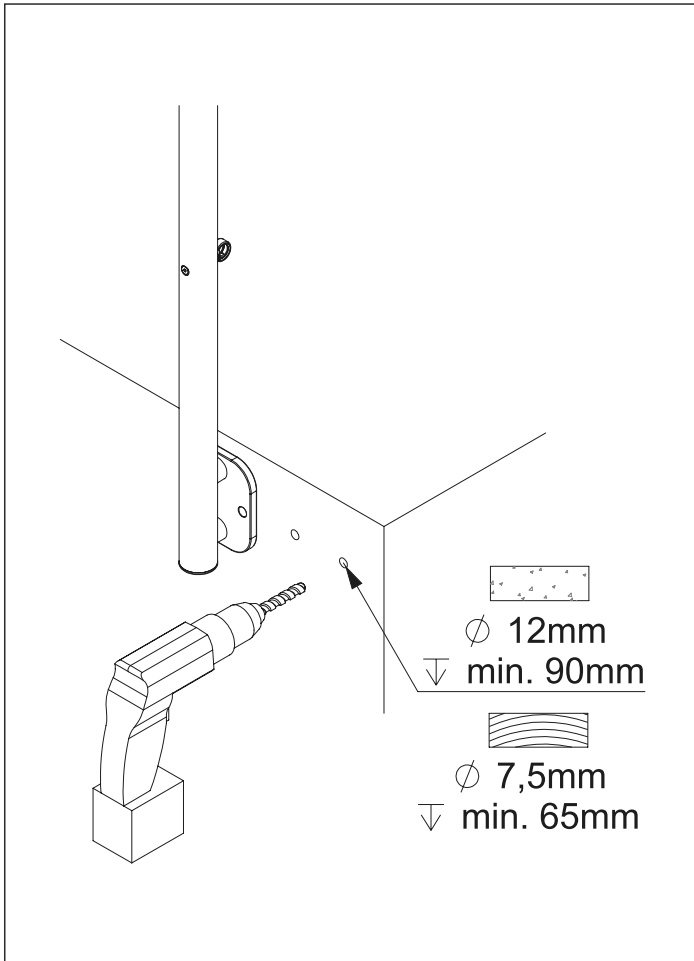

DOLLE PRO 3 **STRONG**

**BANISTER SYSTEM / SYSTEM BALUSTRAD
ASSEMBLY MANUAL / INSTRUKCJA MONTAŻU**

FLOOR MOUNTED POST SŁUPEK DO MONTAŻU DO PODŁOŻA POZIOMEGO

WALL-MOUNTED POST**SŁUPEK DO MONTAŻU DO PODŁOŻA PIONOWEGO**

HANDRAIL PORĘCZ

BANSITER FILLING WYPEŁNIENIE BALUSTRADY

HANDRAIL STRAIGHT CONNECTOR ZŁĄCZKA PROSTA DO PORĘCZY

MULTIANGLE HANDRAIL CONNECTOR ZŁĄCZKA KĄTOWA DO PORĘCZY

ENDCAP FOR HANDRAIL ZAŚLEPKA DO PORĘCZY