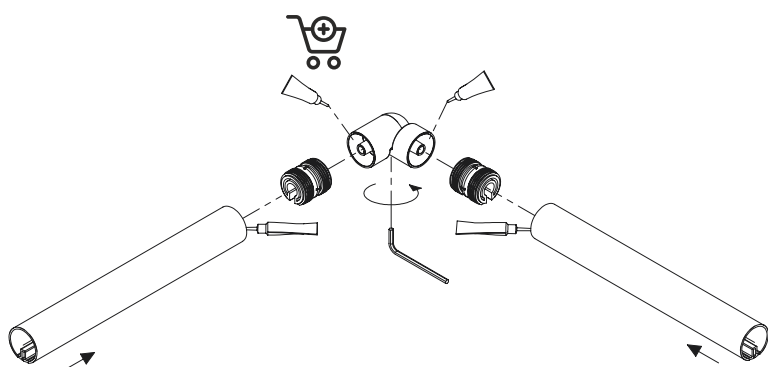

DOLLE PRO 3 **STRONG**

**BANISTER SYSTEM / SYSTEM BALUSTRAD
ASSEMBLY MANUAL / INSTRUKCJA MONTAŻU**

FLOOR MOUNTED POST SŁUPEK DO MONTAŻU DO PODŁOŻA POZIOMEGO

WALL-MOUNTED POST**SŁUPEK DO MONTAŻU DO PODŁOŻA PIONOWEGO**

HANDRAIL PORĘCZ

BANSITER FILLING WYPEŁNIENIE BALUSTRADY

HANDRAIL STRAIGHT CONNECTOR ZŁĄCZKA PROSTA DO PORĘCZY

MULTIANGLE HANDRAIL CONNECTOR ZŁĄCZKA KĄTOWA DO PORĘCZY

ENDCAP FOR HANDRAIL ZAŚLEPKA DO PORĘCZY