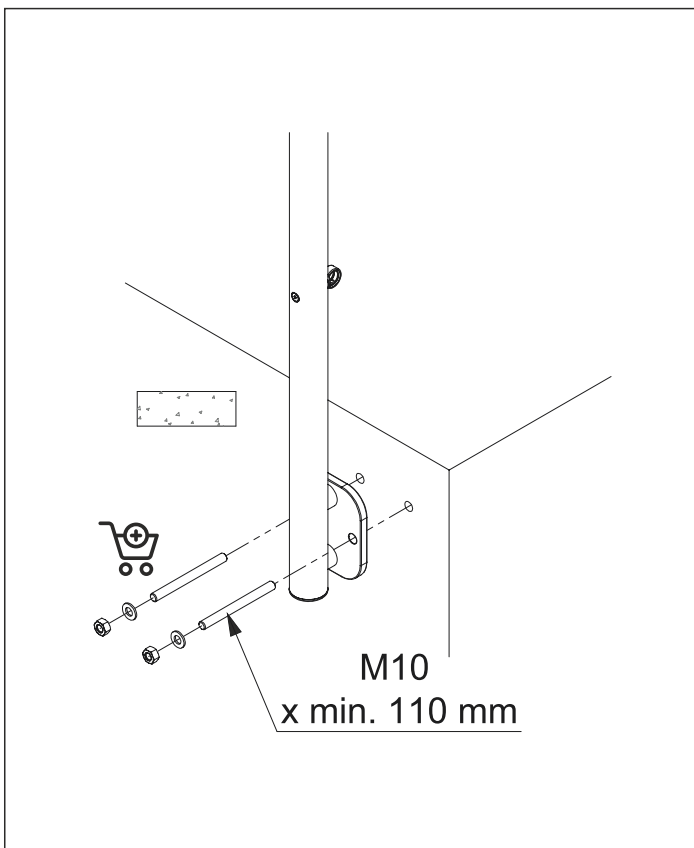

DOLLE PRO 3 **STRONG**

**BANISTER SYSTEM / SYSTEM BALUSTRAD
ASSEMBLY MANUAL / INSTRUKCJA MONTAŻU**

FLOOR MOUNTED POST SŁUPEK DO MONTAŻU DO PODŁOŻA POZIOMEGO

WALL-MOUNTED POST**SŁUPEK DO MONTAŻU DO PODŁOŻA PIONOWEGO**

HANDRAIL PORĘCZ

BANSITER FILLING WYPEŁNIENIE BALUSTRADY

HANDRAIL STRAIGHT CONNECTOR ZŁĄCZKA PROSTA DO PORĘCZY

MULTIANGLE HANDRAIL CONNECTOR ZŁĄCZKA KĄTOWA DO PORĘCZY

ENDCAP FOR HANDRAIL ZAŚLEPKA DO PORĘCZY