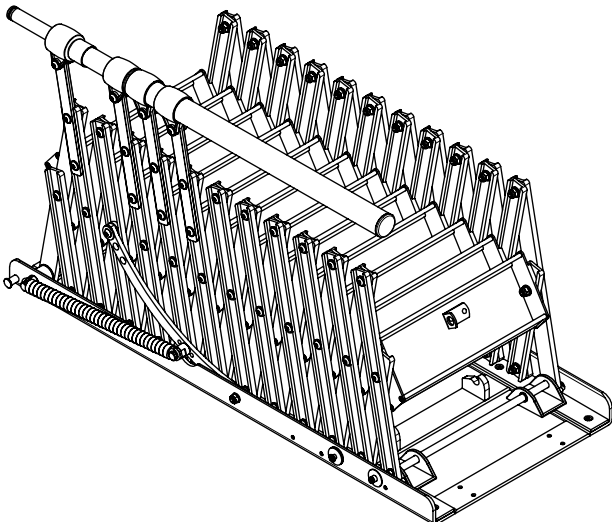

VARIO 3-part Telescopic handrail 1110 cm

x 1
K2-17354

L

R

1