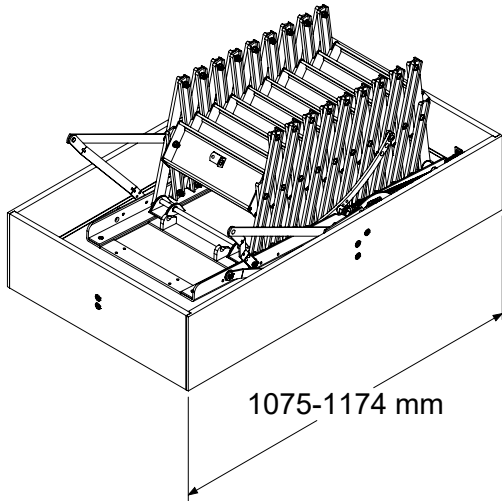

VARIO 3-part Telescopic handrail 1110 cm

x 1
K2-17354

L

R

1