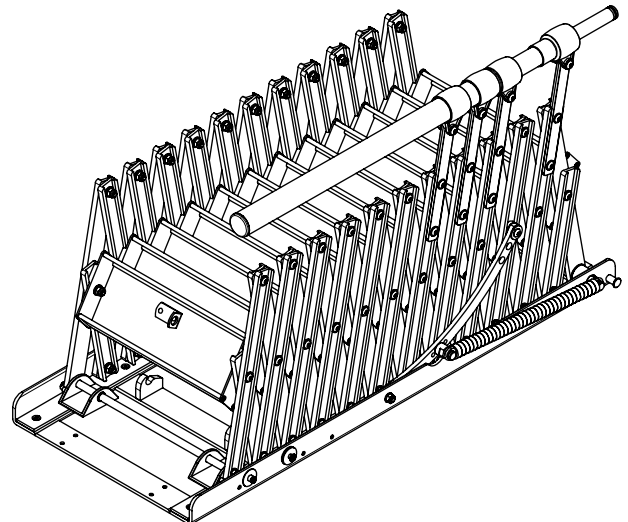

VARIO 3-part Telescopic handrail 1110 cm

x 1
K2-17354

L

R

1