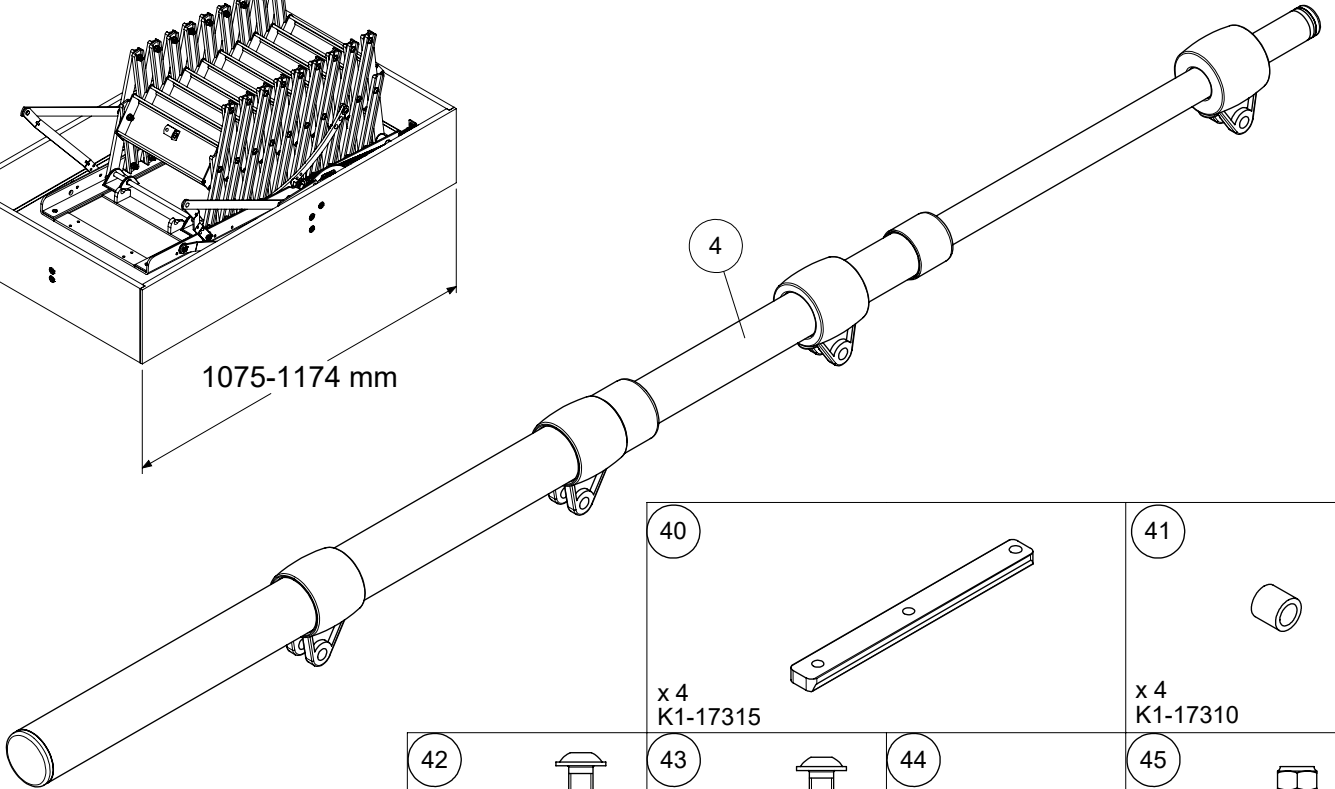

VARIO 3-part Telescopic handrail 1110 cm

x 1
K2-17354

L

R

1