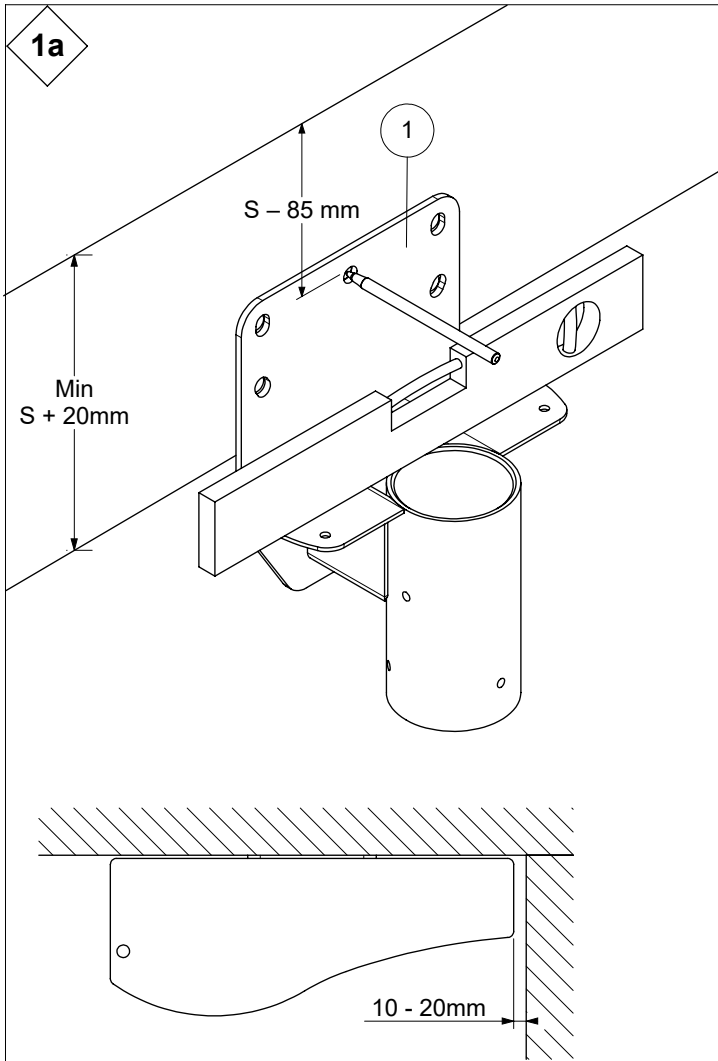

- | | |
|--|-----|
| | 3mm |
| | 4mm |
| | 6mm |

Protractor
Winkelmesser
Gradenboog
Rapporteur d'angle
Vinkelmåler

L

R

$$S = \frac{H}{T + 1}$$

min S	max S
185 mm	225 mm

Example / Beispiel / Voorbeeld / Exemple / Eksempel:

H: 2400 mm, T: 11 st(pcs)

$$S = \frac{2400 \text{ mm}}{11 + 1} = 200 \text{ mm}$$

T	min H	max H
9	1850 mm	2250 mm
10	2035 mm	2475 mm
11	2220 mm	2700 mm
12	2405 mm	2925 mm
13	2590 mm	3150 mm
14	2775 mm	3375 mm
15	2960 mm	3600 mm