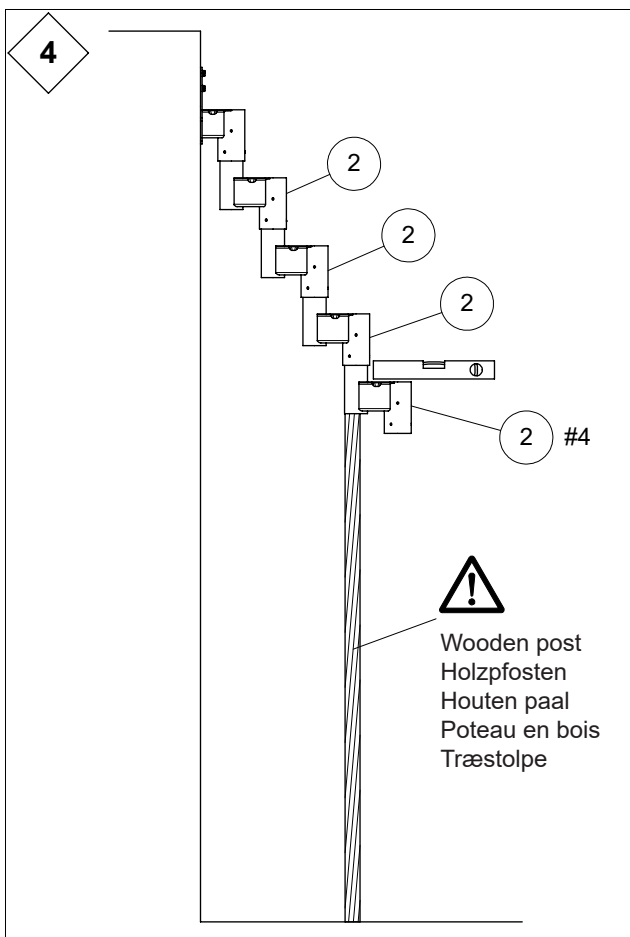

- | | |
|--|-----|
| | 3mm |
| | 4mm |
| | 6mm |

Protractor
Winkelmesser
Gradenboog
Rapporteur d'angle
Vinkelmåler

L

R

$$S = \frac{H}{T + 1}$$

min S	max S
185 mm	225 mm

Example / Beispiel / Voorbeeld / Exemple / Eksempel:

H: 2400 mm, T: 11 st(pcs)

$$S = \frac{2400 \text{ mm}}{11 + 1} = 200 \text{ mm}$$

T	min H	max H
9	1850 mm	2250 mm
10	2035 mm	2475 mm
11	2220 mm	2700 mm
12	2405 mm	2925 mm
13	2590 mm	3150 mm
14	2775 mm	3375 mm
15	2960 mm	3600 mm