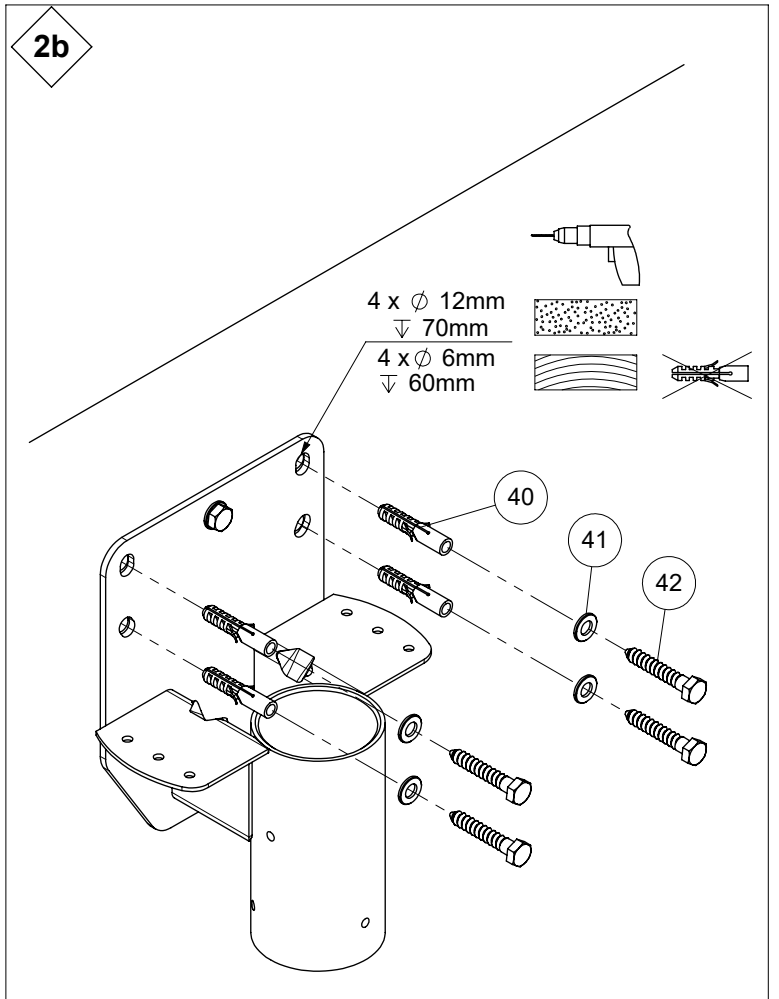

- | | |
|--|-----|
| | 3mm |
| | 4mm |
| | 6mm |

Protractor
Winkelmesser
Gradenboog
Rapporteur d'angle
Vinkelmåler

L

R

$$S = \frac{H}{T + 1}$$

min S	max S
185 mm	225 mm

Example / Beispiel / Voorbeeld / Exemple / Eksempel:

H: 2400 mm, T: 11 st(pcs)

$$S = \frac{2400 \text{ mm}}{11 + 1} = 200 \text{ mm}$$

T	min H	max H
9	1850 mm	2250 mm
10	2035 mm	2475 mm
11	2220 mm	2700 mm
12	2405 mm	2925 mm
13	2590 mm	3150 mm
14	2775 mm	3375 mm
15	2960 mm	3600 mm