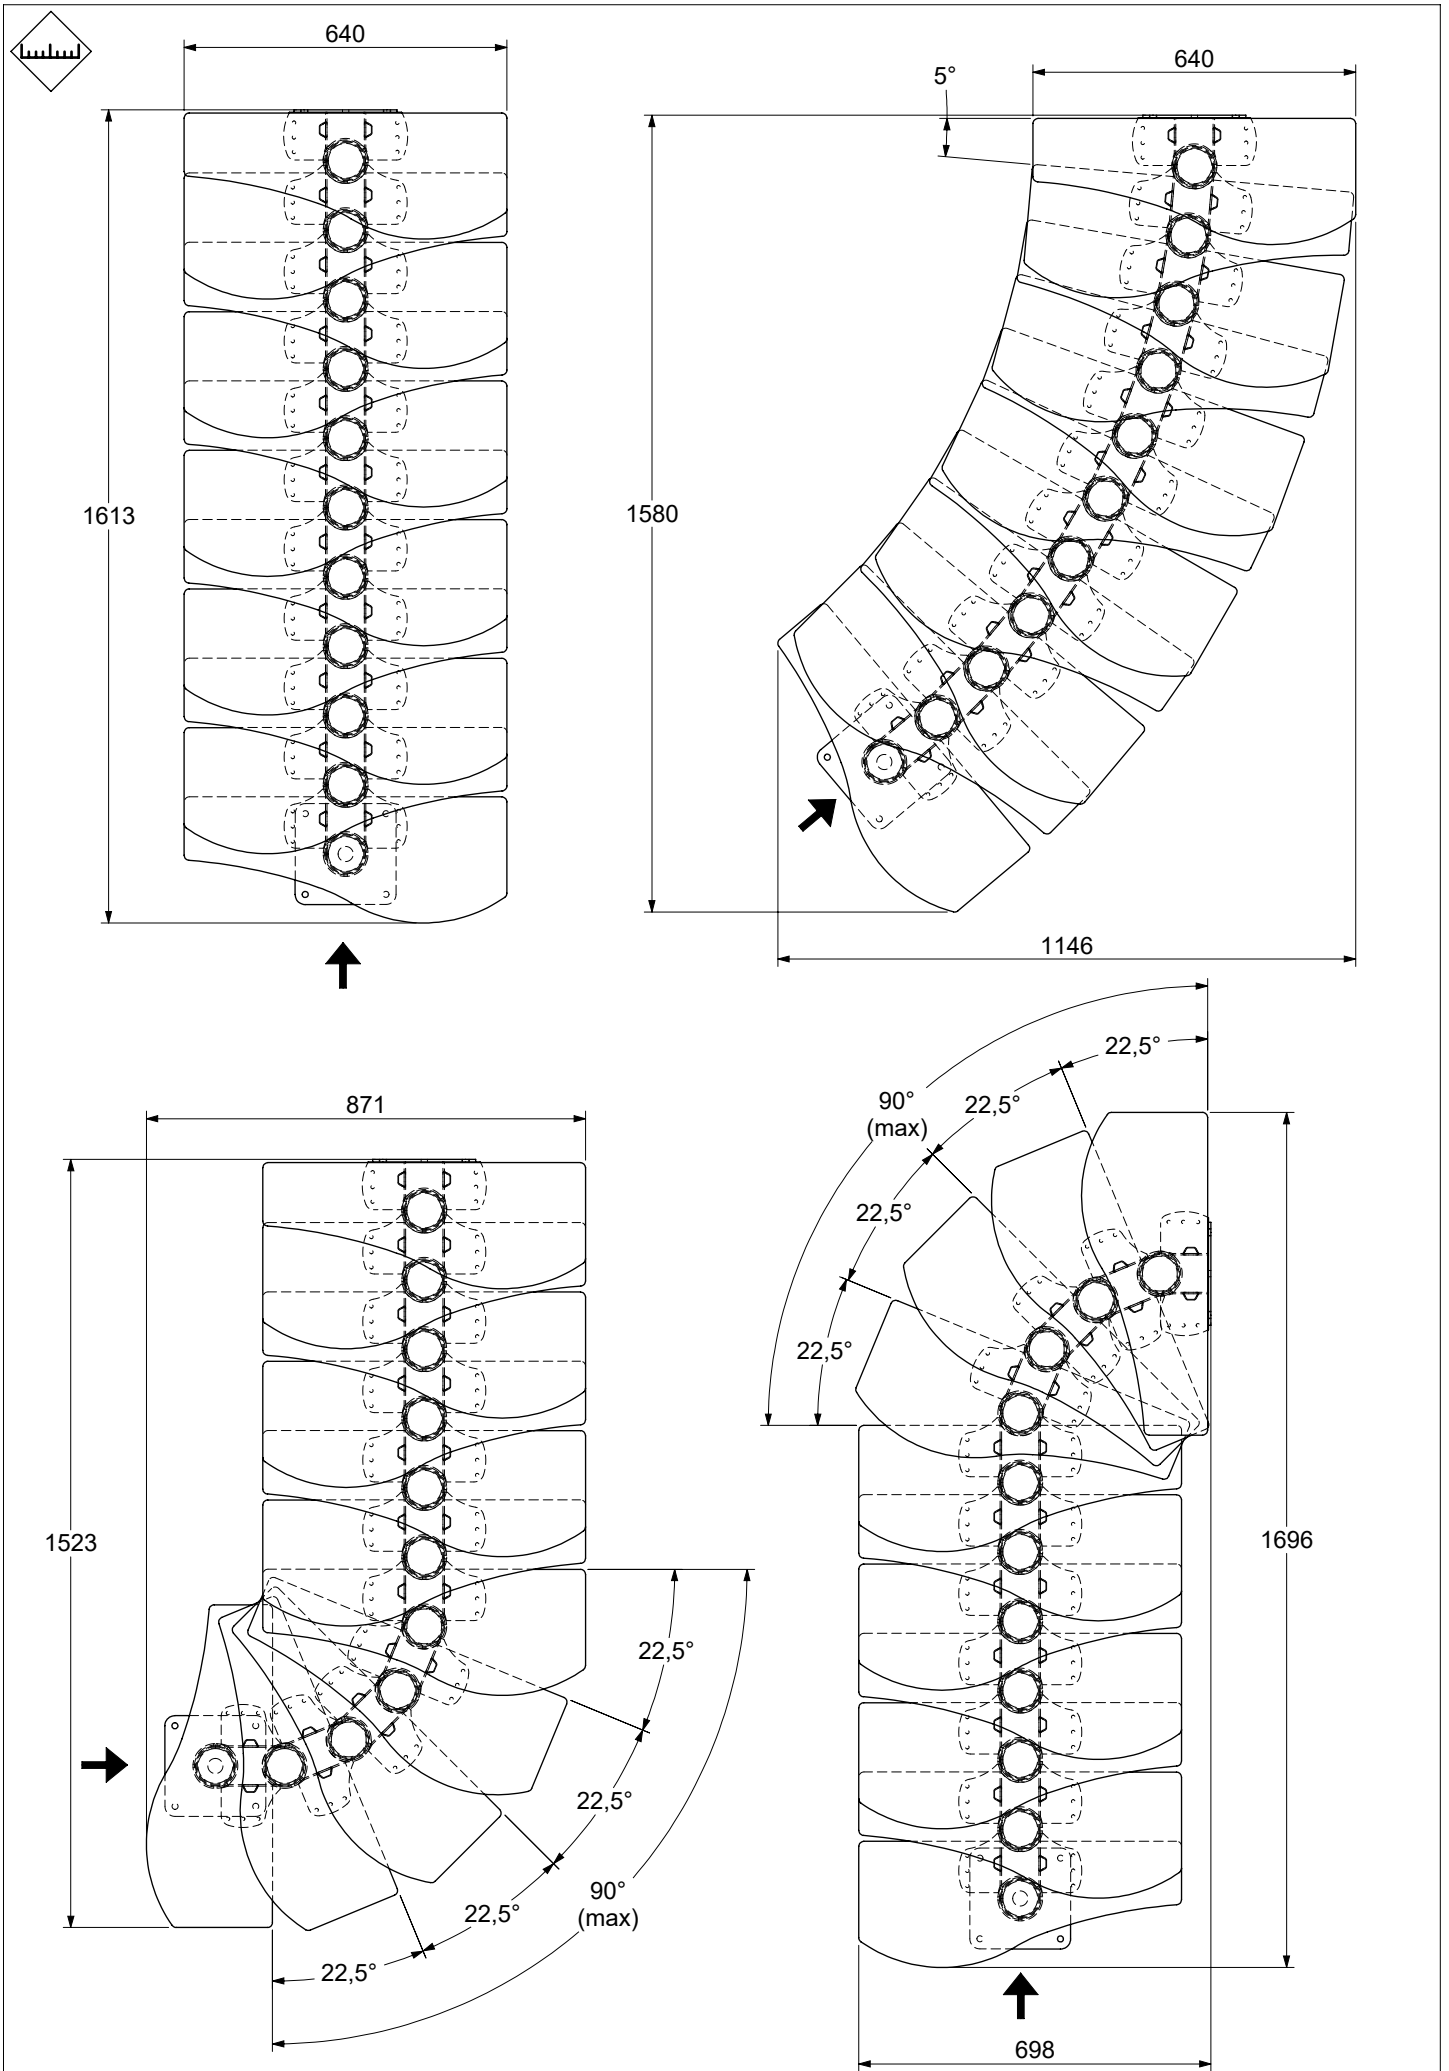

- | | |
|--|-----|
| | 3mm |
| | 4mm |
| | 6mm |

Protractor
Winkelmesser
Gradenboog
Rapporteur d'angle
Vinkelmåler

L

R

$$S = \frac{H}{T + 1}$$

min S	max S
185 mm	225 mm

Example / Beispiel / Voorbeeld / Exemple / Eksempel:

H: 2400 mm, T: 11 st(pcs)

$$S = \frac{2400 \text{ mm}}{11 + 1} = 200 \text{ mm}$$

T	min H	max H
9	1850 mm	2250 mm
10	2035 mm	2475 mm
11	2220 mm	2700 mm
12	2405 mm	2925 mm
13	2590 mm	3150 mm
14	2775 mm	3375 mm
15	2960 mm	3600 mm