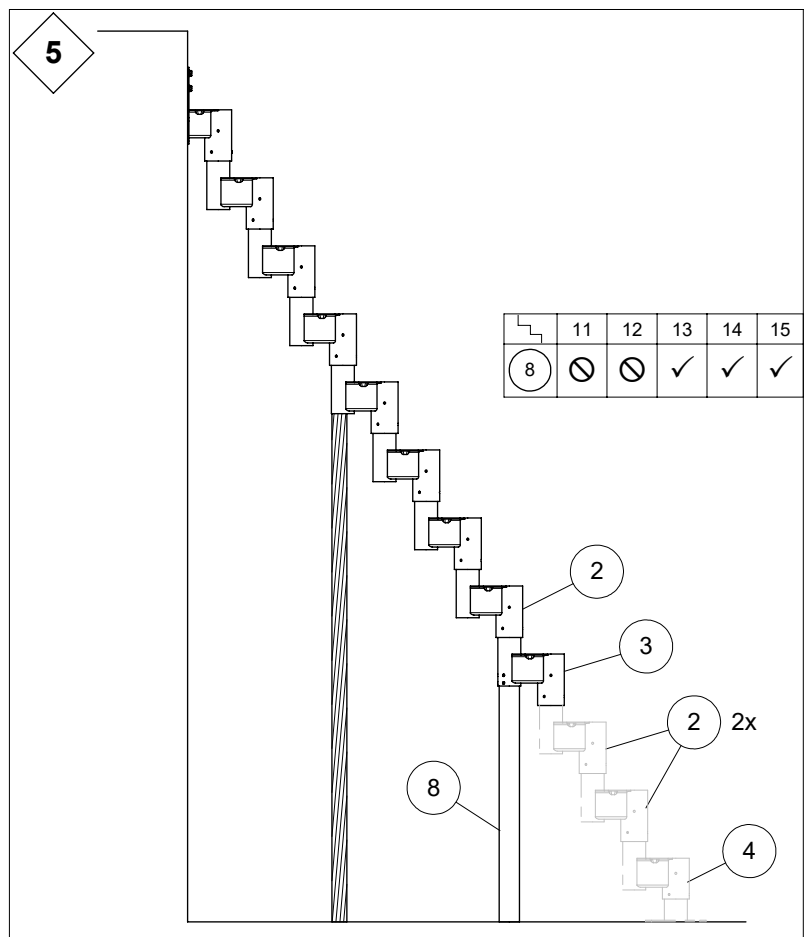

- | | |
|--|-----|
| | 3mm |
| | 4mm |
| | 6mm |

Protractor
Winkelmesser
Gradenboog
Rapporteur d'angle
Vinkelmåler

L

R

$$S = \frac{H}{T + 1}$$

min S	max S
185 mm	225 mm

Example / Beispiel / Voorbeeld / Exemple / Eksempel:

H: 2400 mm, T: 11 st(pcs)

$$S = \frac{2400 \text{ mm}}{11 + 1} = 200 \text{ mm}$$

T	min H	max H
9	1850 mm	2250 mm
10	2035 mm	2475 mm
11	2220 mm	2700 mm
12	2405 mm	2925 mm
13	2590 mm	3150 mm
14	2775 mm	3375 mm
15	2960 mm	3600 mm