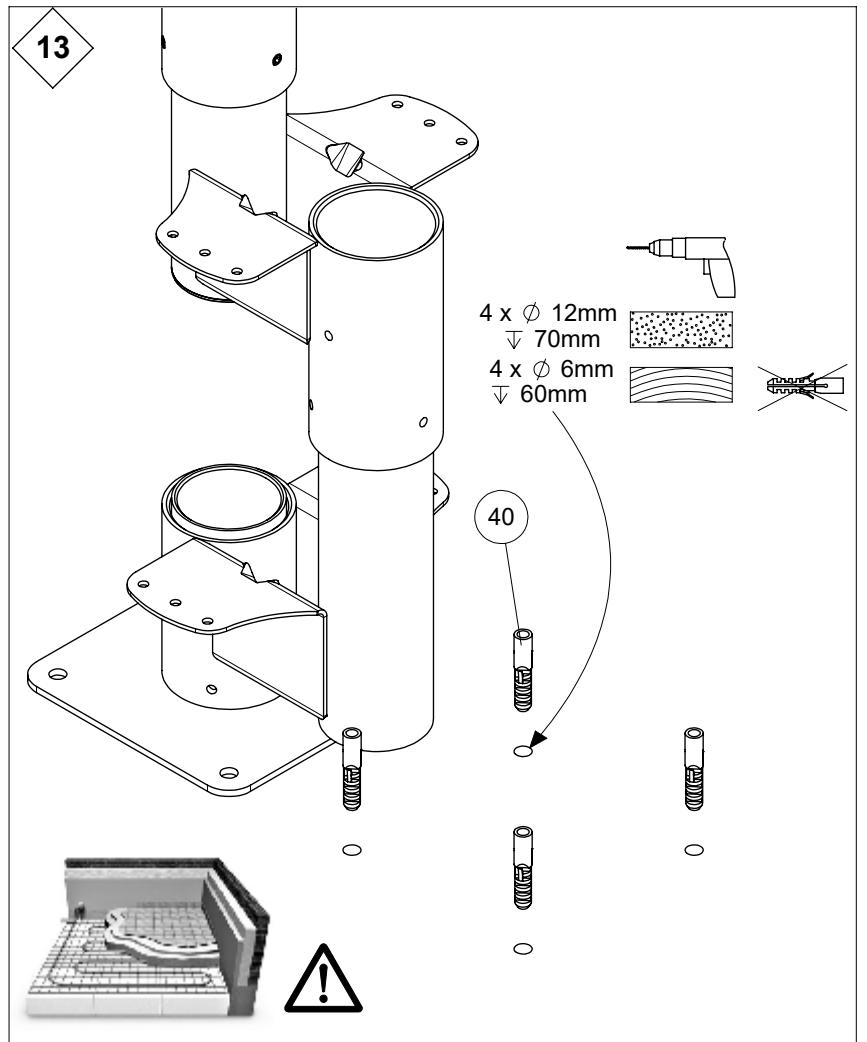

- | | |
|--|-----|
| | 3mm |
| | 4mm |
| | 6mm |

Protractor
Winkelmesser
Gradenboog
Rapporteur d'angle
Vinkelmåler

L

R

$$S = \frac{H}{T + 1}$$

min S	max S
185 mm	225 mm

Example / Beispiel / Voorbeeld / Exemple / Eksempel:

H: 2400 mm, T: 11 st(pcs)

$$S = \frac{2400 \text{ mm}}{11 + 1} = 200 \text{ mm}$$

T	min H	max H
9	1850 mm	2250 mm
10	2035 mm	2475 mm
11	2220 mm	2700 mm
12	2405 mm	2925 mm
13	2590 mm	3150 mm
14	2775 mm	3375 mm
15	2960 mm	3600 mm