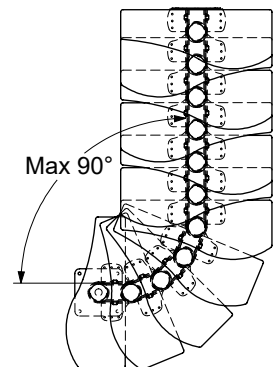

- | | |
|--|-----|
| | 3mm |
| | 4mm |
| | 6mm |

Protractor
Winkelmesser
Gradenboog
Rapporteur d'angle
Vinkelmåler

L

R

$$S = \frac{H}{T + 1}$$

min S	max S
185 mm	225 mm

Example / Beispiel / Voorbeeld / Exemple / Eksempel:

H: 2400 mm, T: 11 st(pcs)

$$S = \frac{2400 \text{ mm}}{11 + 1} = 200 \text{ mm}$$

T	min H	max H
9	1850 mm	2250 mm
10	2035 mm	2475 mm
11	2220 mm	2700 mm
12	2405 mm	2925 mm
13	2590 mm	3150 mm
14	2775 mm	3375 mm
15	2960 mm	3600 mm