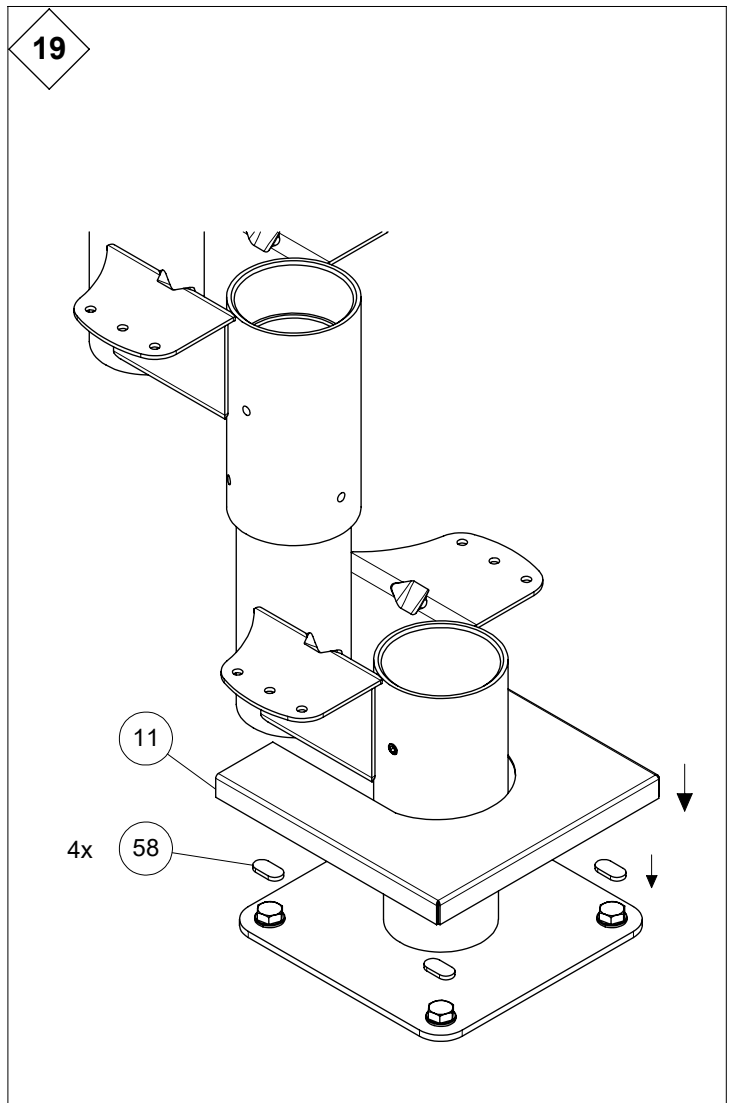

- | | |
|--|-----|
| | 3mm |
| | 4mm |
| | 6mm |

Protractor
Winkelmesser
Gradenboog
Rapporteur d'angle
Vinkelmåler

L

R

$$S = \frac{H}{T + 1}$$

min S	max S
185 mm	225 mm

Example / Beispiel / Voorbeeld / Exemple / Eksempel:

H: 2400 mm, T: 11 st(pcs)

$$S = \frac{2400 \text{ mm}}{11 + 1} = 200 \text{ mm}$$

T	min H	max H
9	1850 mm	2250 mm
10	2035 mm	2475 mm
11	2220 mm	2700 mm
12	2405 mm	2925 mm
13	2590 mm	3150 mm
14	2775 mm	3375 mm
15	2960 mm	3600 mm