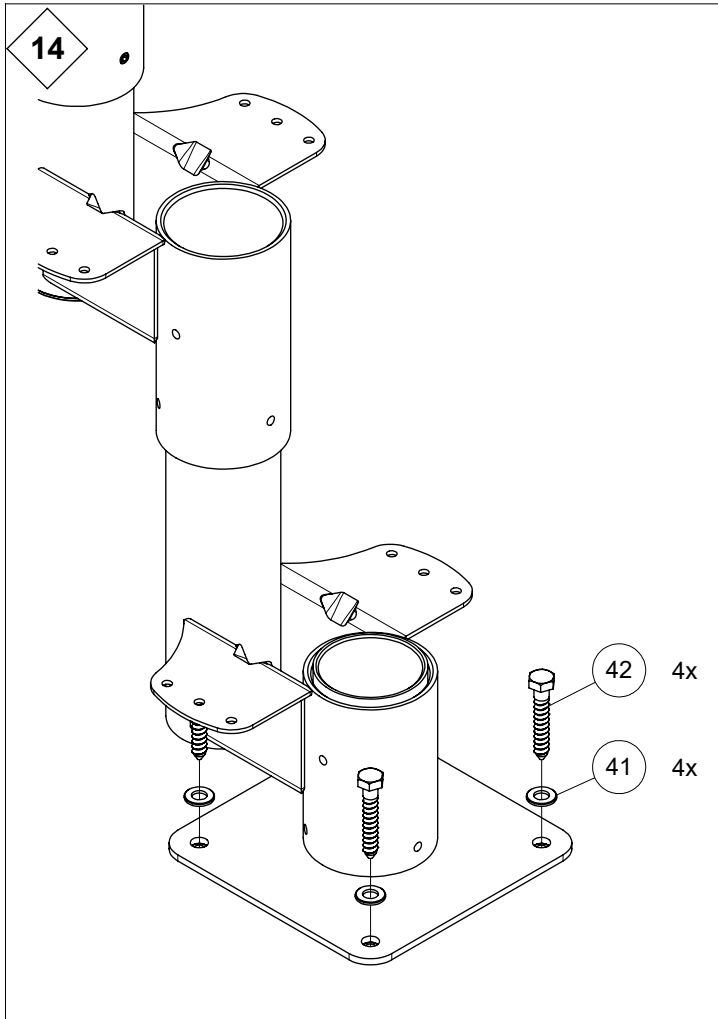

- | | |
|--|-----|
| | 3mm |
| | 4mm |
| | 6mm |

Protractor
Winkelmesser
Gradenboog
Rapporteur d'angle
Vinkelmåler

L

R

$$S = \frac{H}{T + 1}$$

min S	max S
185 mm	225 mm

Example / Beispiel / Voorbeeld / Exemple / Eksempel:

H: 2400 mm, T: 11 st(pcs)

$$S = \frac{2400 \text{ mm}}{11 + 1} = 200 \text{ mm}$$

T	min H	max H
9	1850 mm	2250 mm
10	2035 mm	2475 mm
11	2220 mm	2700 mm
12	2405 mm	2925 mm
13	2590 mm	3150 mm
14	2775 mm	3375 mm
15	2960 mm	3600 mm