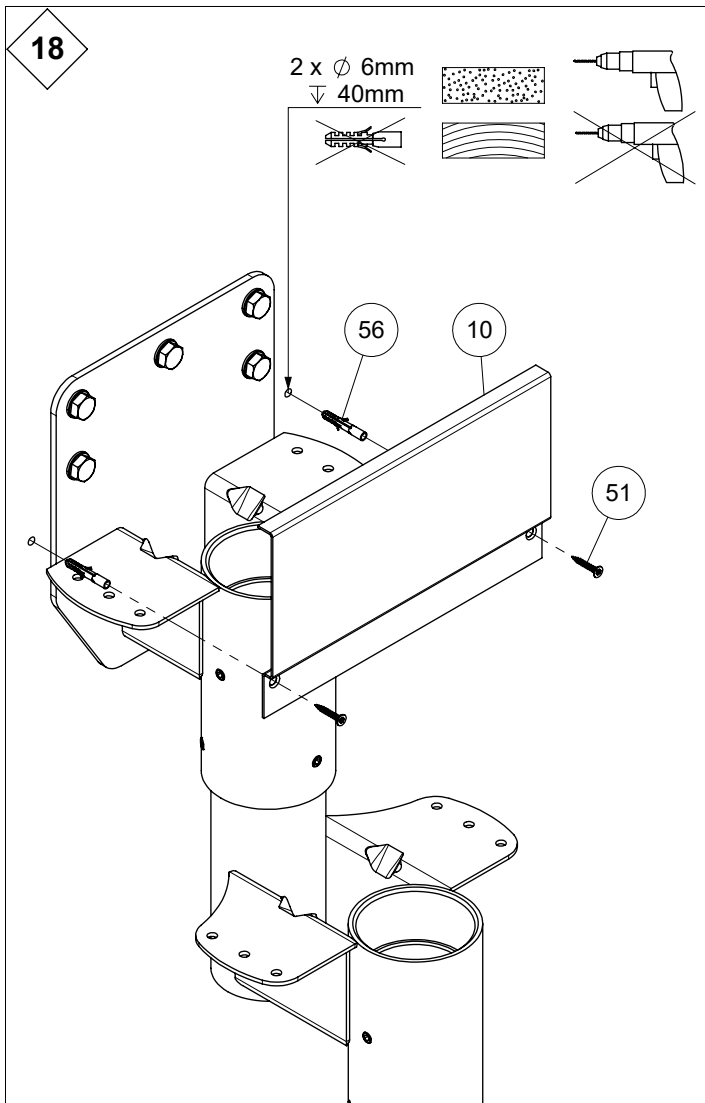

- | | |
|--|-----|
| | 3mm |
| | 4mm |
| | 6mm |

Protractor
Winkelmesser
Gradenboog
Rapporteur d'angle
Vinkelmåler

L

R

$$S = \frac{H}{T + 1}$$

min S	max S
185 mm	225 mm

Example / Beispiel / Voorbeeld / Exemple / Eksempel:

H: 2400 mm, T: 11 st(pcs)

$$S = \frac{2400 \text{ mm}}{11 + 1} = 200 \text{ mm}$$

T	min H	max H
9	1850 mm	2250 mm
10	2035 mm	2475 mm
11	2220 mm	2700 mm
12	2405 mm	2925 mm
13	2590 mm	3150 mm
14	2775 mm	3375 mm
15	2960 mm	3600 mm