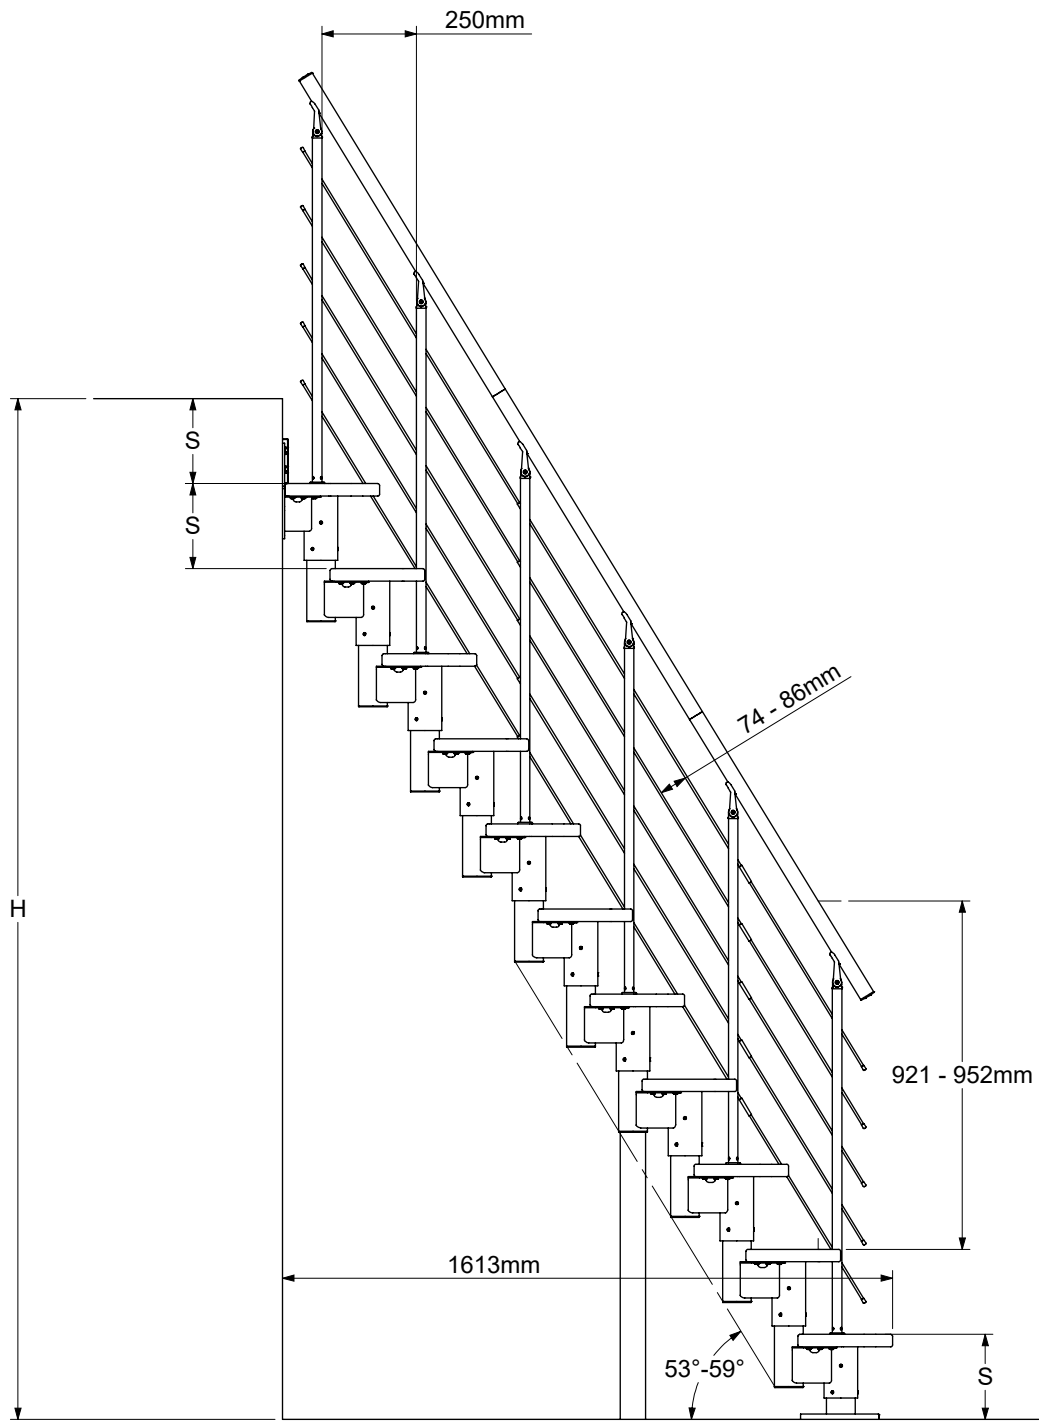

- | | |
|--|-----|
| | 3mm |
| | 4mm |
| | 6mm |

Protractor
Winkelmesser
Gradenboog
Rapporteur d'angle
Vinkelmåler

L

R

$$S = \frac{H}{T + 1}$$

min S	max S
185 mm	225 mm

Example / Beispiel / Voorbeeld / Exemple / Eksempel: