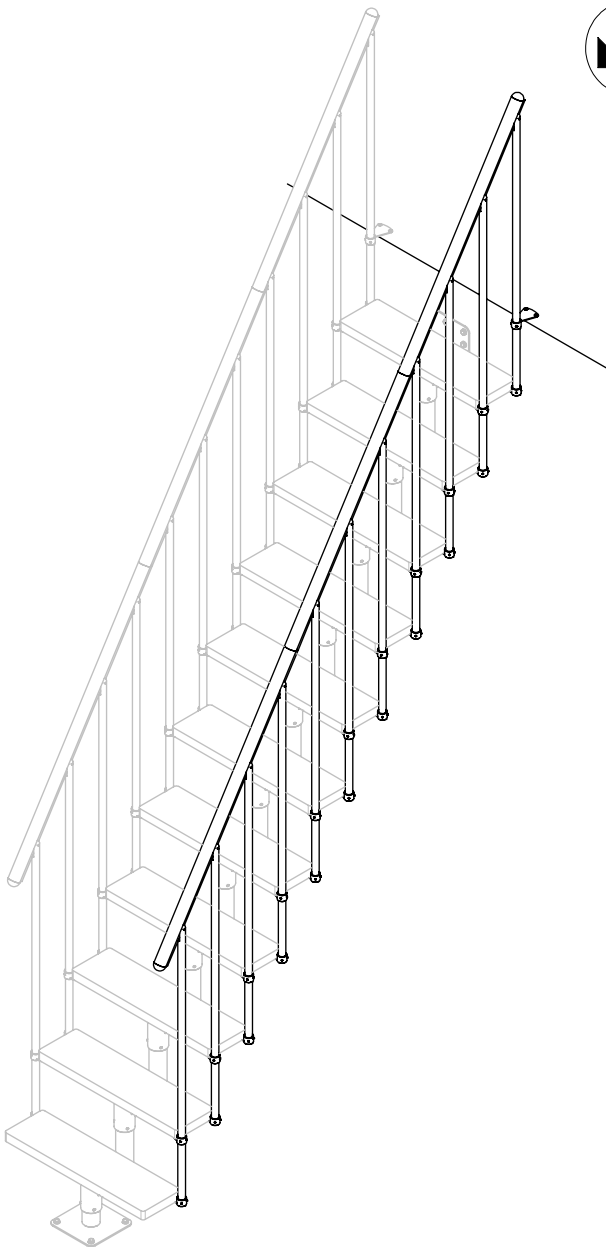

**SIDE 2 BANISTER**

# DALLAS

**INSTRUCTION / MONTAGEANLEITUNG  
INSTRUKTION / INSTRUCCION / INSTRUKCJA**

|  |   |   |  |   |  |  |
|--|---|---|--|---|--|--|
| <p>4</p>  <p>1129</p> <p>Ø25</p> | <p>5</p>  <p>x 1<br/>K2-1077030 RAL 7016<br/>K2-1077031 RAL 9005<br/>K2-1077032 Pearl grey</p>   | <p>6</p>  <p>x 21<br/>K2-1077025 RAL 7016<br/>K2-1077026 RAL 9005<br/>K2-1077027 Pearl grey</p>                                      |  |   |  |  |
|  | <p>26</p>  <p>x 2<br/>K1-71276</p>   | <p>27</p>  <p>x 2<br/>K1-71275 RAL 9006<br/>K1-71475 RAL 7016/9005</p>   |  |   |  |  |
|  | <p>28</p>  <p>Ø42</p> <p>x 3<br/>K2-1077090 RAL 7016/9005<br/>K2-1077092 RAL 9006</p>  |  <p>1150</p>  |  |   |  |  |
|  | <p>29</p>  <p>Ø42</p> <p>x 2<br/>K2-1077095 RAL 7016/9005<br/>K2-1077097 RAL 9006</p>   |  <p>1000</p>   |  |   |  |  |
| <p>x 11<br/>K1-1077080 RAL 7016<br/>K1-1077081 RAL 9005<br/>K1-1077082 Pearl grey</p>                              | <p>44</p>  <p>x 42<br/>K3-06130<br/>Ø6 x 30 TX30</p>  | <p>45</p>  <p>x 44<br/>K3-05056<br/>M6 x 5</p>  | <p>46</p>  <p>x 11<br/>K3-05011<br/>M5 x 20</p>  | <p>47</p>  <p>x 2<br/>K3-08002<br/>Ø8 x 40</p> | <p>48</p>  <p>x 2<br/>K3-06027<br/>Ø5 x 50 TX25</p>  |  |
|  | <p>49</p>  <p>x 1<br/>K3-90001</p>   |   |  |   |  |  |

Tools not included!  
Werkzeuge nicht enthalten!  
Gereedschap niet inbegrepen!  
Outils non inclus!  
Værktøj ikke inkluderet!

TX25  
TX30

2,5 mm  
3 mm

∅ 4mm  
∅ 8mm

131mm

131mm