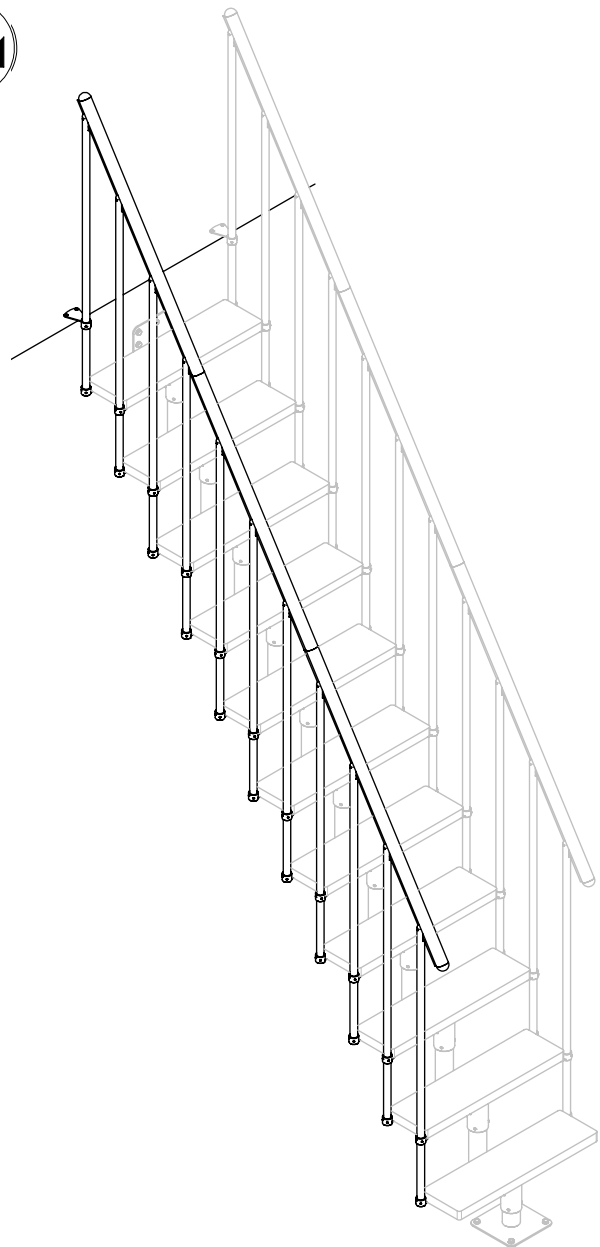

**SIDE 2 BANISTER**

# DALLAS

**INSTRUCTION / MONTAGEANLEITUNG  
INSTRUKTION / INSTRUCCION / INSTRUKCJA**

|  |   |   |  |   |  |  |
|--|---|---|--|---|--|--|
| <p>4</p>  <p>1129</p> <p>Ø25</p> | <p>5</p>  <p>x 1<br/>K2-1077030 RAL 7016<br/>K2-1077031 RAL 9005<br/>K2-1077032 Pearl grey</p>   | <p>6</p>  <p>x 21<br/>K2-1077025 RAL 7016<br/>K2-1077026 RAL 9005<br/>K2-1077027 Pearl grey</p>                                      |  |   |  |  |
|  | <p>26</p>  <p>x 2<br/>K1-71276</p>   | <p>27</p>  <p>x 2<br/>K1-71275 RAL 9006<br/>K1-71475 RAL 7016/9005</p>   |  |   |  |  |
|  | <p>28</p>  <p>Ø42</p> <p>x 3<br/>K2-1077090 RAL 7016/9005<br/>K2-1077092 RAL 9006</p>  |  <p>1150</p>  |  |   |  |  |
|  | <p>29</p>  <p>Ø42</p> <p>x 2<br/>K2-1077095 RAL 7016/9005<br/>K2-1077097 RAL 9006</p>   |  <p>1000</p>   |  |   |  |  |
| <p>x 11<br/>K1-1077080 RAL 7016<br/>K1-1077081 RAL 9005<br/>K1-1077082 Pearl grey</p>                              | <p>44</p>  <p>x 42<br/>K3-06130<br/>Ø6 x 30 TX30</p>  | <p>45</p>  <p>x 44<br/>K3-05056<br/>M6 x 5</p>  | <p>46</p>  <p>x 11<br/>K3-05011<br/>M5 x 20</p>  | <p>47</p>  <p>x 2<br/>K3-08002<br/>Ø8 x 40</p> | <p>48</p>  <p>x 2<br/>K3-06027<br/>Ø5 x 50 TX25</p>  |  |
|  | <p>49</p>  <p>x 1<br/>K3-90001</p>   |   |  |   |  |  |

Tools not included!  
Werkzeuge nicht enthalten!  
Gereedschap niet inbegrepen!  
Outils non inclus!  
Værktøj ikke inkluderet!

TX25  
TX30

2,5 mm  
3 mm

∅ 4mm  
∅ 8mm

131mm

131mm