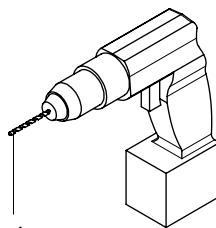

DOLLE®

MIDDLE BALUSTER

ATLANTA & DALLAS

**INSTRUCTION / MONTAGEANLEITUNG
INSTRUKTION / INSTRUCCION / INSTRUKCJA**

SOGEM®

PART OF DOLLE GROUP

ATLANTA
x 1

DALLAS
x 2

Tools not included!
Werkzeuge nicht enthalten!
Gereedschap niet inbegrepen!
Outils non inclus!
Værktøj ikke inkluderet!

$\varnothing 4\text{mm}$

2,5 mm
3 mm

TX30

ATLANTA

L

R

DALLAS

L

R

53mm
53mm

6

7