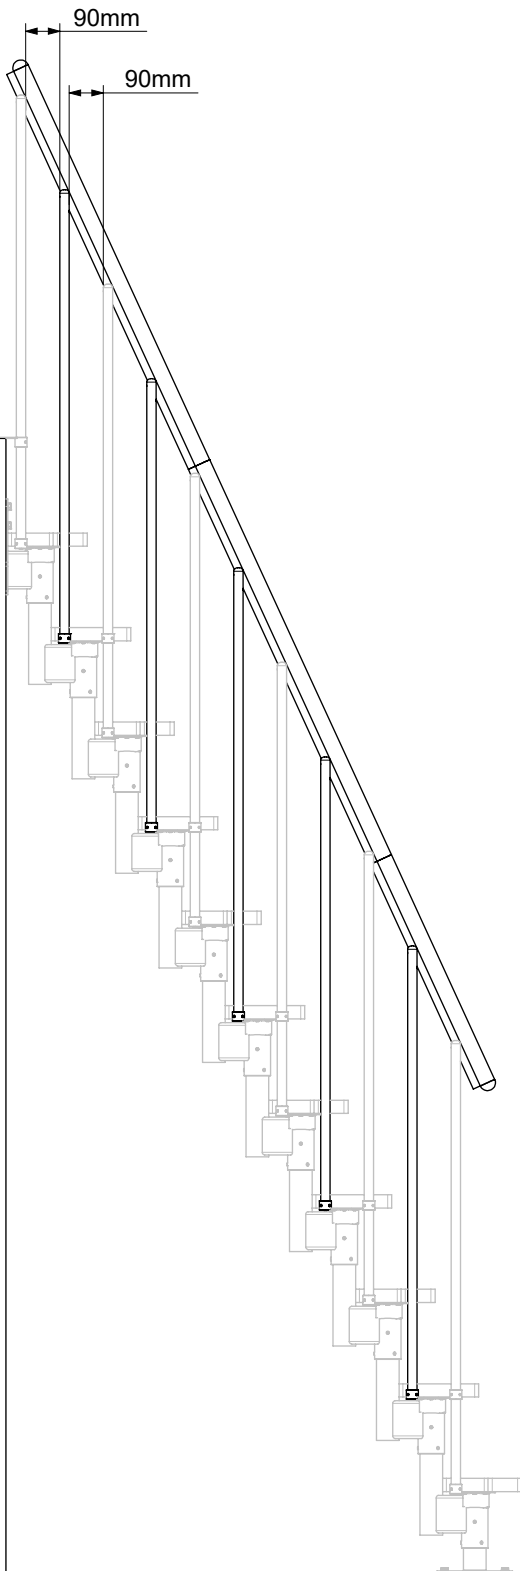

DOLLE®

MIDDLE BALUSTER

ATLANTA & DALLAS

**INSTRUCTION / MONTAGEANLEITUNG
INSTRUKTION / INSTRUCCION / INSTRUKCJA**

SOGEM®

PART OF DOLLE GROUP

ATLANTA
x 1

DALLAS
x 2

Tools not included!
Werkzeuge nicht enthalten!
Gereedschap niet inbegrepen!
Outils non inclus!
Værktøj ikke inkluderet!

$\varnothing 4\text{mm}$

2,5 mm
3 mm

TX30

ATLANTA

L

R

DALLAS

L

R

53mm
53mm

6

7