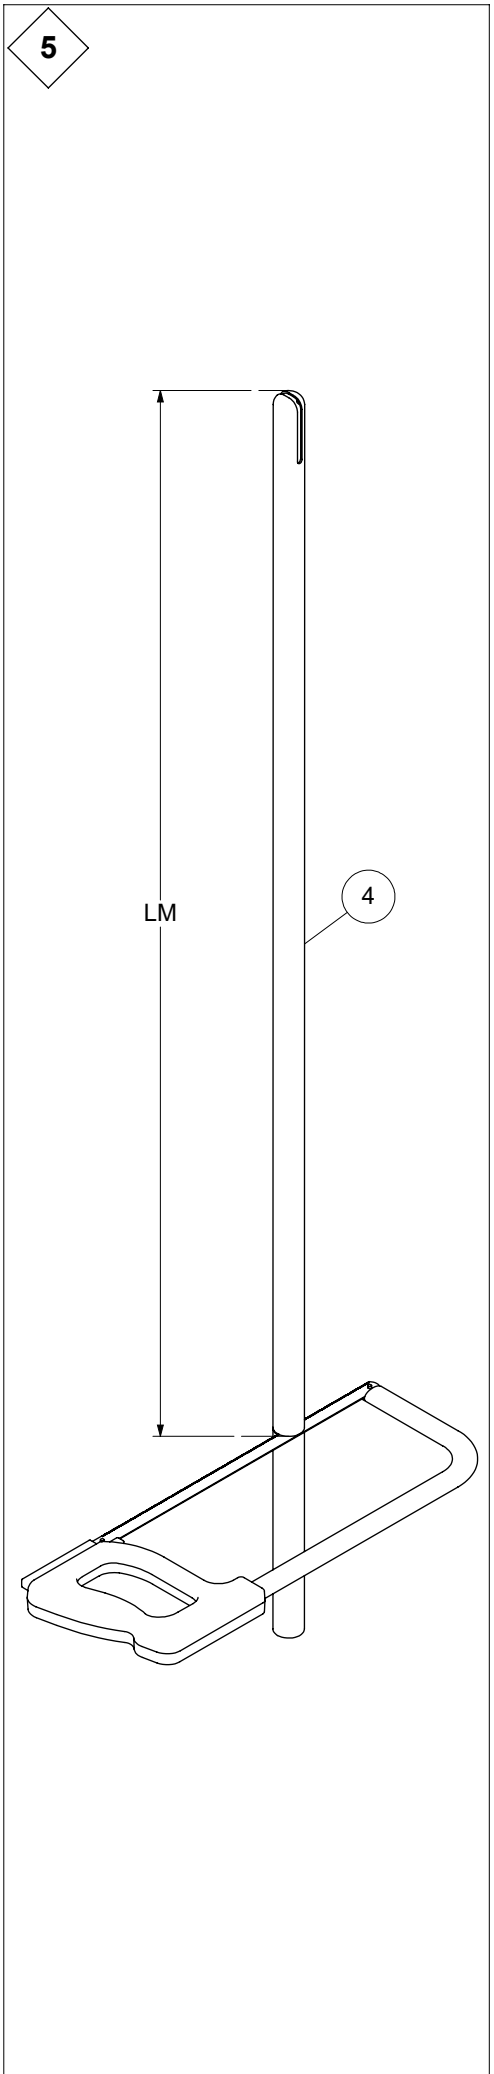

DOLLE®

MIDDLE BALUSTER

ATLANTA & DALLAS

**INSTRUCTION / MONTAGEANLEITUNG
INSTRUKTION / INSTRUCCION / INSTRUKCJA**

SOGEM®

PART OF DOLLE GROUP

ATLANTA
x 1

DALLAS
x 2

Tools not included!
Werkzeuge nicht enthalten!
Gereedschap niet inbegrepen!
Outils non inclus!
Værktøj ikke inkluderet!

$\varnothing 4\text{mm}$

2,5 mm
3 mm

TX30

ATLANTA

L

R

DALLAS

L

R

53mm
53mm

6

7