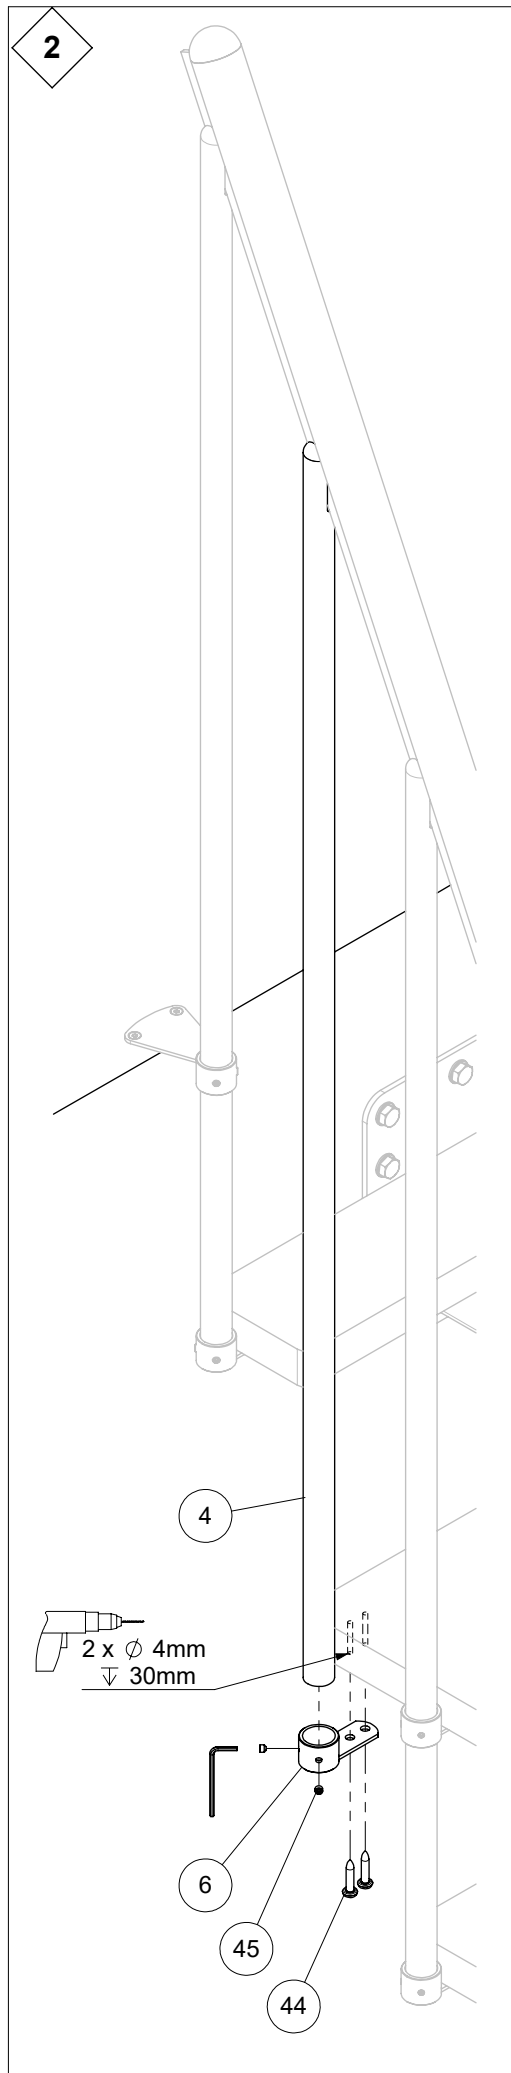

DOLLE®

MIDDLE BALUSTER

ATLANTA & DALLAS

**INSTRUCTION / MONTAGEANLEITUNG
INSTRUKTION / INSTRUCCION / INSTRUKCJA**

SOGEM®

PART OF DOLLE GROUP

ATLANTA
x 1

DALLAS
x 2

Tools not included!
Werkzeuge nicht enthalten!
Gereedschap niet inbegrepen!
Outils non inclus!
Værktøj ikke inkluderet!

$\varnothing 4\text{mm}$

2,5 mm
3 mm

TX30

ATLANTA

L

R

DALLAS

L

R

53mm
53mm

6

7