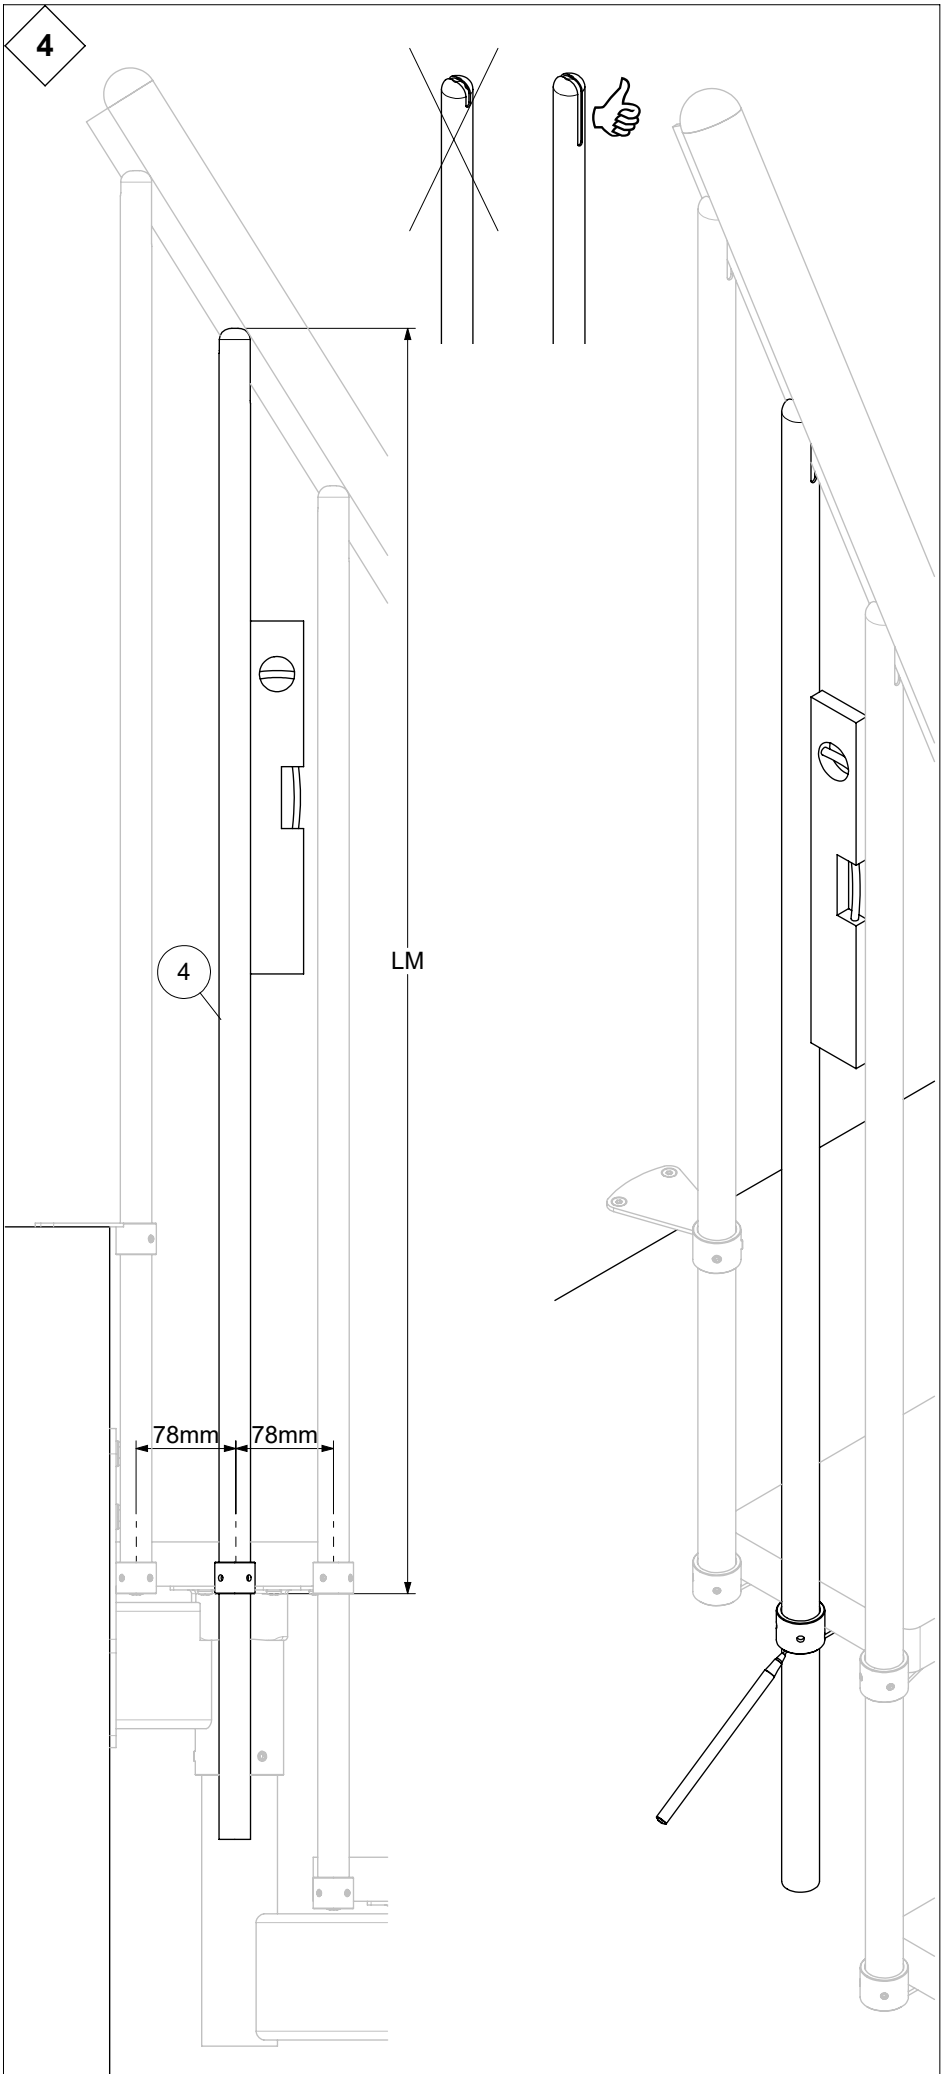

DOLLE®

MIDDLE BALUSTER

ATLANTA & DALLAS

**INSTRUCTION / MONTAGEANLEITUNG
INSTRUKTION / INSTRUCCION / INSTRUKCJA**

SOGEM®

PART OF DOLLE GROUP

ATLANTA
x 1

DALLAS
x 2

Tools not included!
Werkzeuge nicht enthalten!
Gereedschap niet inbegrepen!
Outils non inclus!
Værktøj ikke inkluderet!

$\varnothing 4\text{mm}$

2,5 mm
3 mm

TX30

ATLANTA

L

R

DALLAS

L

R

53mm
53mm

6

7