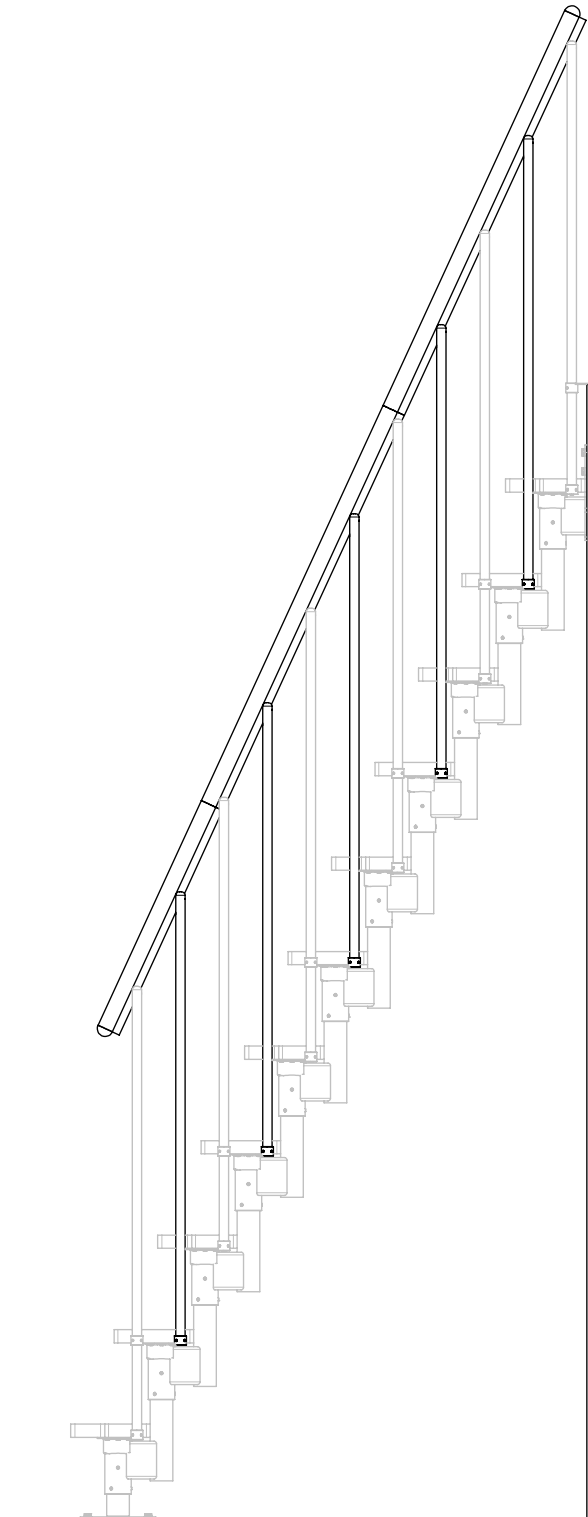

DOLLE®

MIDDLE BALUSTER

ATLANTA & DALLAS

**INSTRUCTION / MONTAGEANLEITUNG
INSTRUKTION / INSTRUCCION / INSTRUKCJA**

SOGEM®

PART OF DOLLE GROUP

ATLANTA
x 1

DALLAS
x 2

Tools not included!
Werkzeuge nicht enthalten!
Gereedschap niet inbegrepen!
Outils non inclus!
Værktøj ikke inkluderet!

$\varnothing 4\text{mm}$

2,5 mm
3 mm

TX30

ATLANTA

L

R

DALLAS

L

R

53mm
53mm

6

7