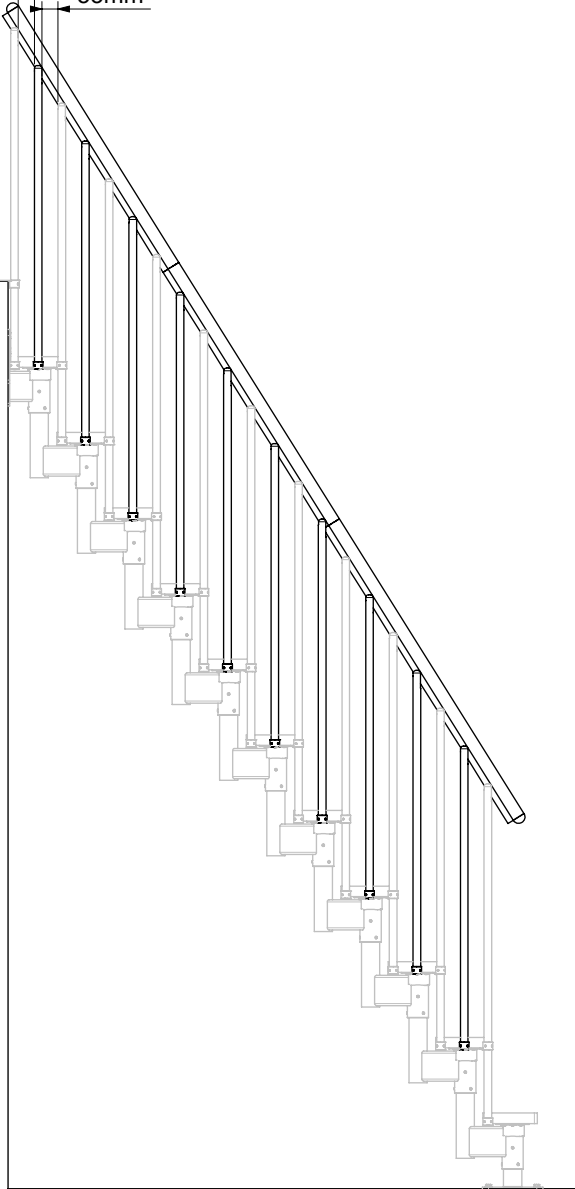

DOLLE®

MIDDLE BALUSTER

ATLANTA & DALLAS

**INSTRUCTION / MONTAGEANLEITUNG
INSTRUKTION / INSTRUCCION / INSTRUKCJA**

SOGEM®

PART OF DOLLE GROUP

ATLANTA
x 1

DALLAS
x 2

Tools not included!
Werkzeuge nicht enthalten!
Gereedschap niet inbegrepen!
Outils non inclus!
Værktøj ikke inkluderet!

$\varnothing 4\text{mm}$

2,5 mm
3 mm

TX30

ATLANTA

L

R

DALLAS

L

R

53mm
53mm

6

7