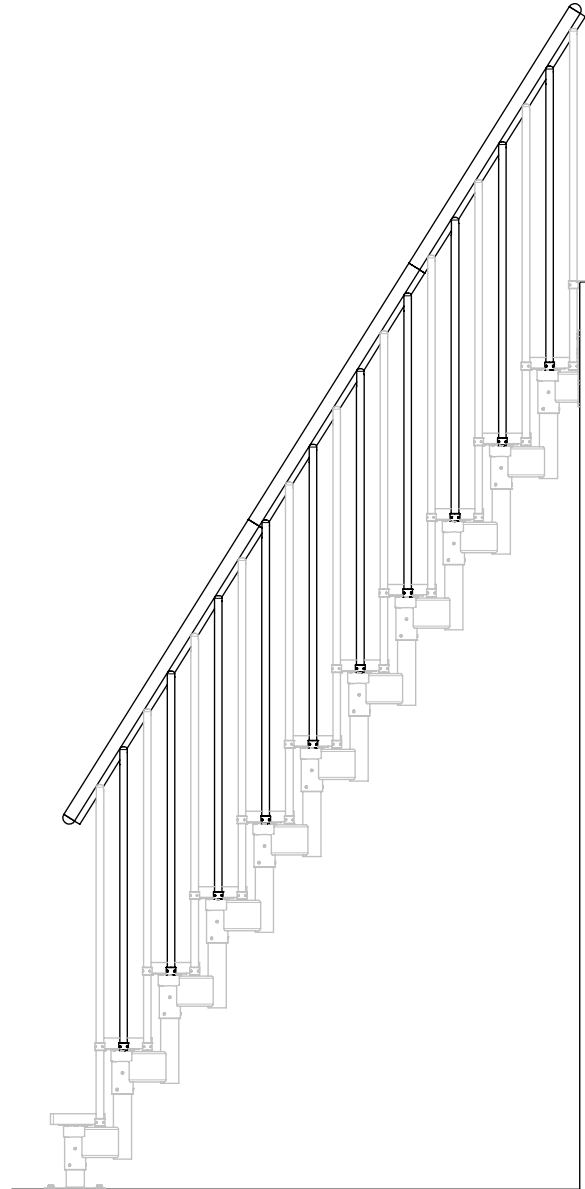

DOLLE®

MIDDLE BALUSTER

ATLANTA & DALLAS

**INSTRUCTION / MONTAGEANLEITUNG
INSTRUKTION / INSTRUCCION / INSTRUKCJA**

SOGEM®

PART OF DOLLE GROUP

ATLANTA
x 1

DALLAS
x 2

Tools not included!
Werkzeuge nicht enthalten!
Gereedschap niet inbegrepen!
Outils non inclus!
Værktøj ikke inkluderet!

$\varnothing 4\text{mm}$

2,5 mm
3 mm

TX30

ATLANTA

L

R

DALLAS

L

R

53mm
53mm

6

7