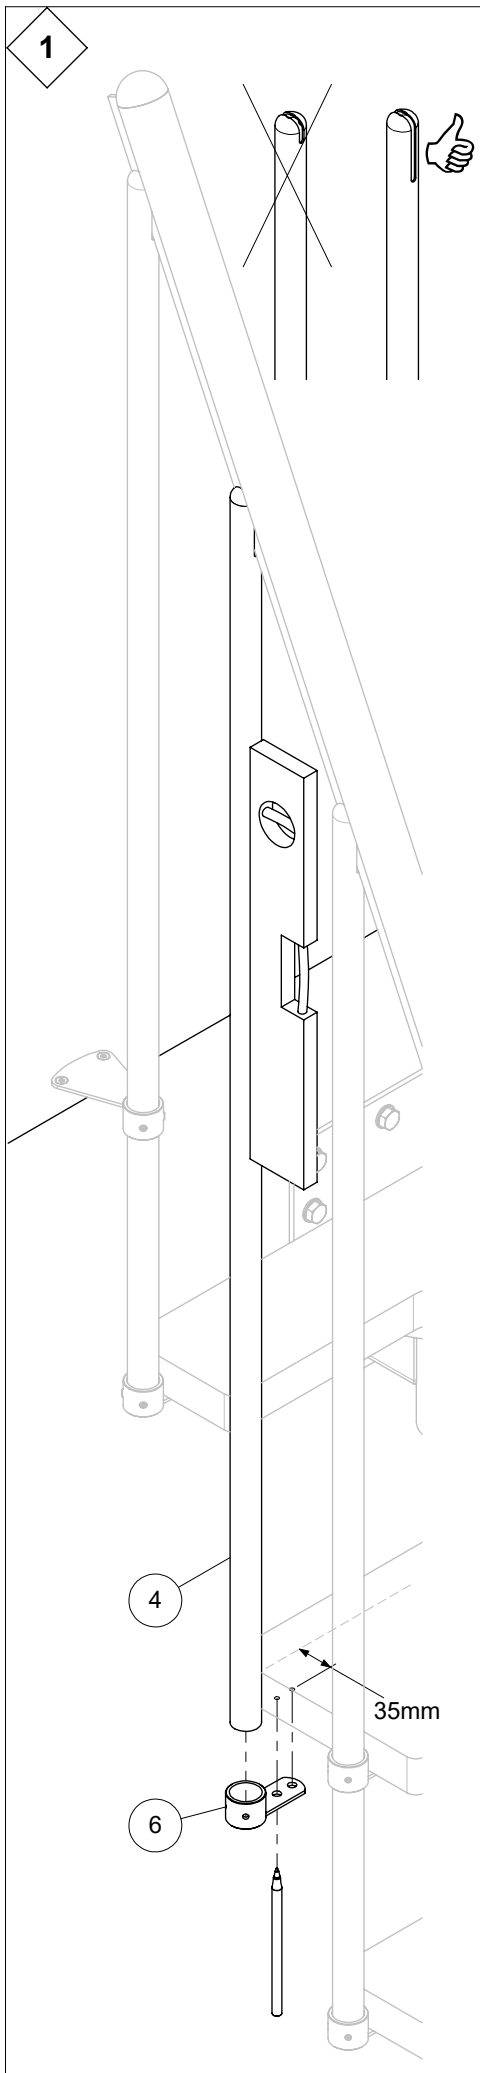

DOLLE®

MIDDLE BALUSTER

ATLANTA & DALLAS

**INSTRUCTION / MONTAGEANLEITUNG
INSTRUKTION / INSTRUCCION / INSTRUKCJA**

SOGEM®

PART OF DOLLE GROUP

ATLANTA
x 1

DALLAS
x 2

Tools not included!
Werkzeuge nicht enthalten!
Gereedschap niet inbegrepen!
Outils non inclus!
Værktøj ikke inkluderet!

$\varnothing 4\text{mm}$

2,5 mm
3 mm

TX30

ATLANTA

L

R

DALLAS

L

R

53mm
53mm

6

7