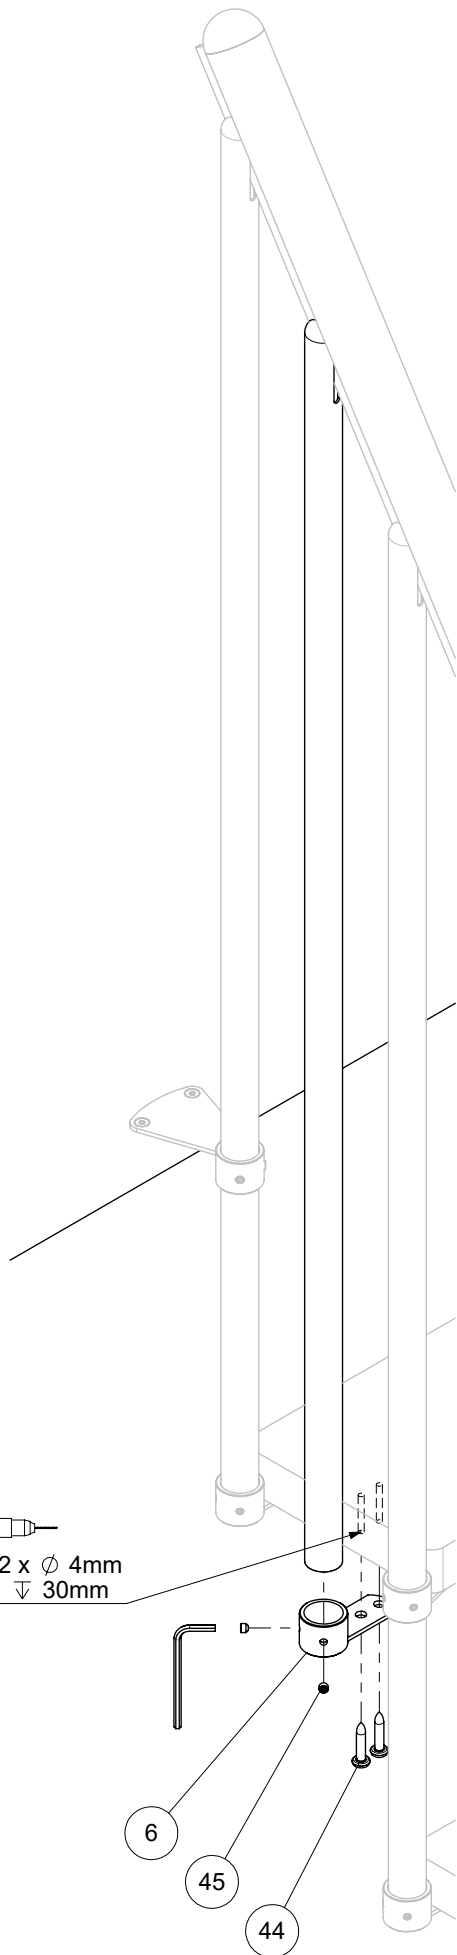

DOLLE®

MIDDLE BALUSTER

ATLANTA & DALLAS

**INSTRUCTION / MONTAGEANLEITUNG
INSTRUKTION / INSTRUCCION / INSTRUKCJA**

SOGEM®

PART OF DOLLE GROUP

ATLANTA
x 1

DALLAS
x 2

Tools not included!
Werkzeuge nicht enthalten!
Gereedschap niet inbegrepen!
Outils non inclus!
Værktøj ikke inkluderet!

$\varnothing 4\text{mm}$

2,5 mm
3 mm

TX30

ATLANTA

L

R

DALLAS

L

R

53mm
53mm

6

7