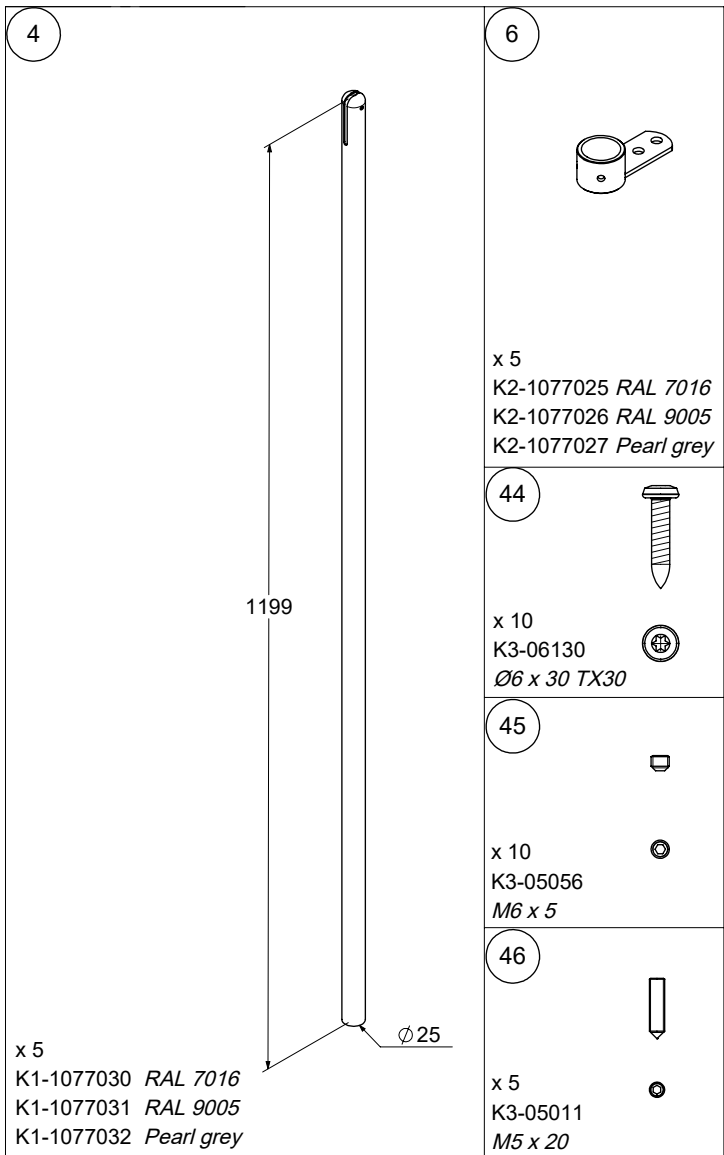

DOLLE®

MIDDLE BALUSTER

ATLANTA & DALLAS

**INSTRUCTION / MONTAGEANLEITUNG
INSTRUKTION / INSTRUCCION / INSTRUKCJA**

SOGEM®

PART OF DOLLE GROUP

ATLANTA
x 1

DALLAS
x 2

Tools not included!
Werkzeuge nicht enthalten!
Gereedschap niet inbegrepen!
Outils non inclus!
Værktøj ikke inkluderet!

$\varnothing 4\text{mm}$

2,5 mm
3 mm

TX30

ATLANTA

L

R

DALLAS

L

R

53mm
53mm

6

7