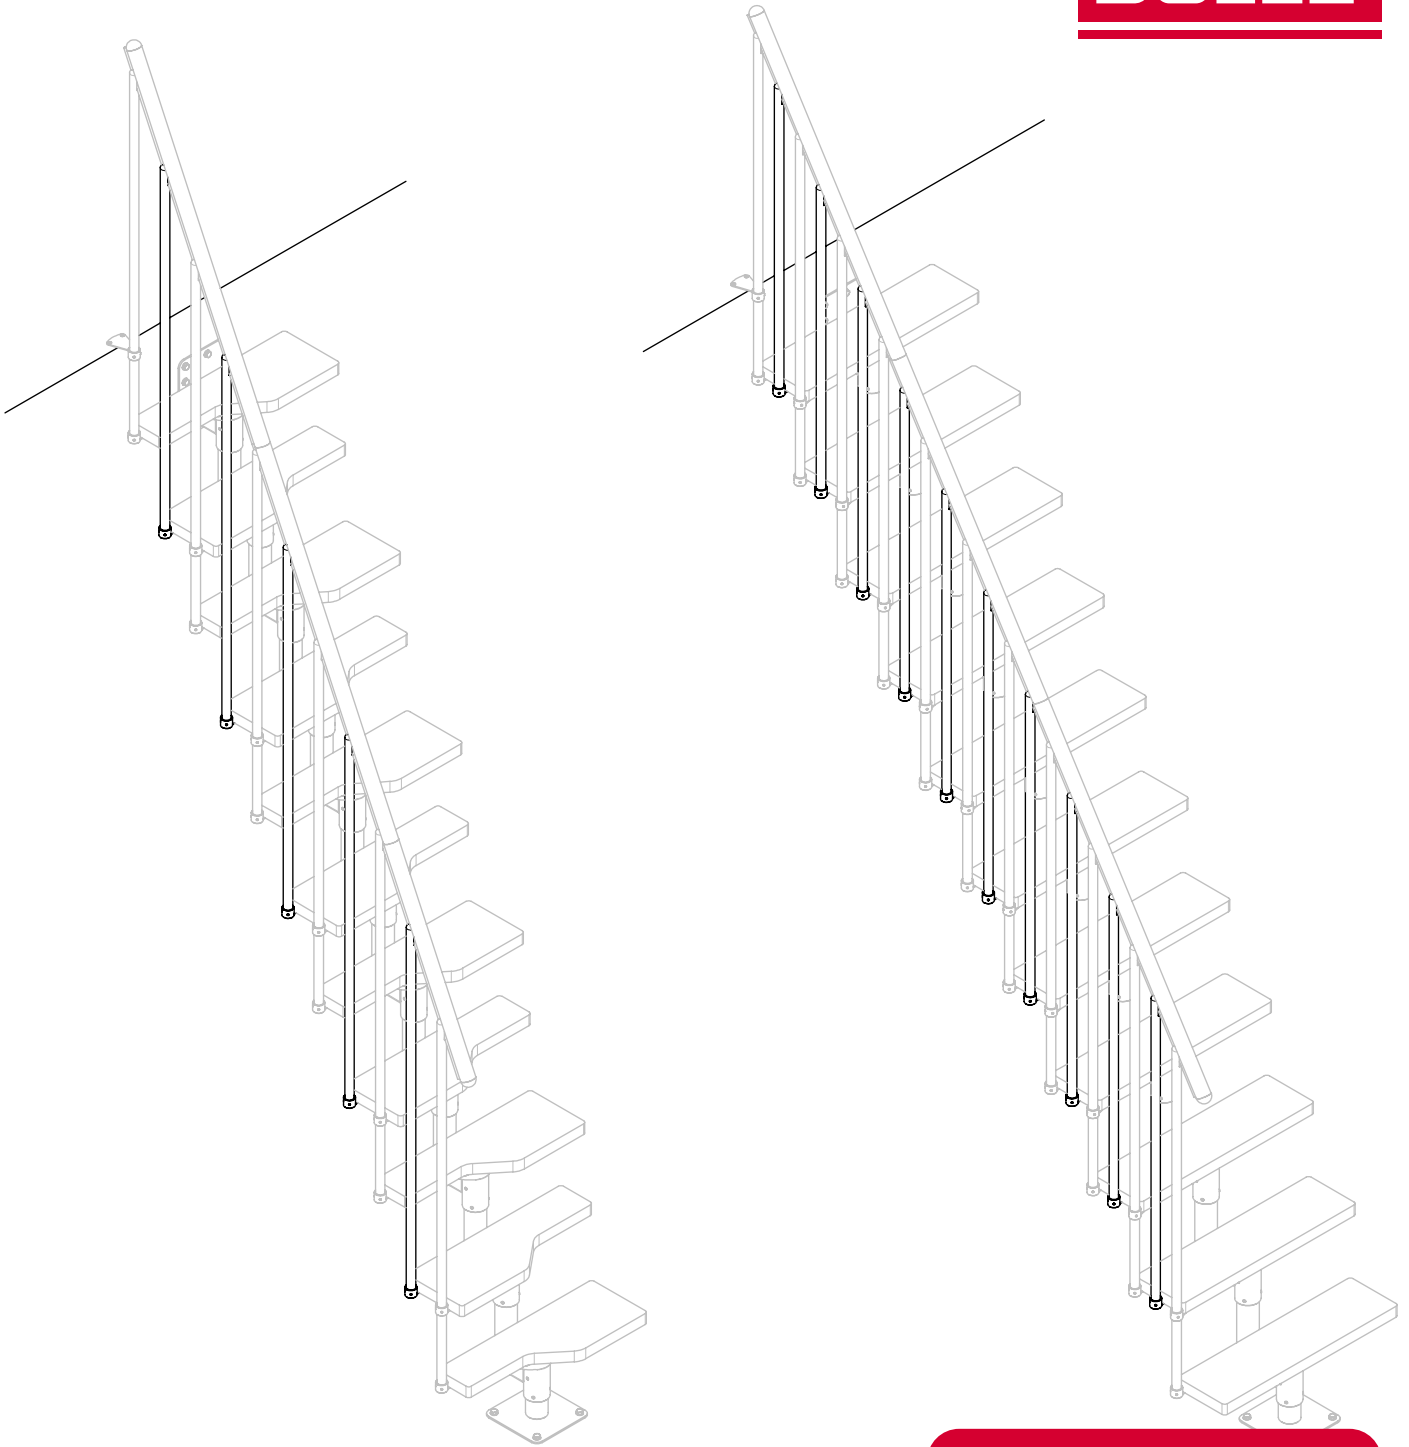

DOLLE®

MIDDLE BALUSTER

ATLANTA & DALLAS

**INSTRUCTION / MONTAGEANLEITUNG
INSTRUKTION / INSTRUCCION / INSTRUKCJA**

SOGEM®

PART OF DOLLE GROUP

ATLANTA
x 1

DALLAS
x 2

L

R

53mm
53mm

6

7