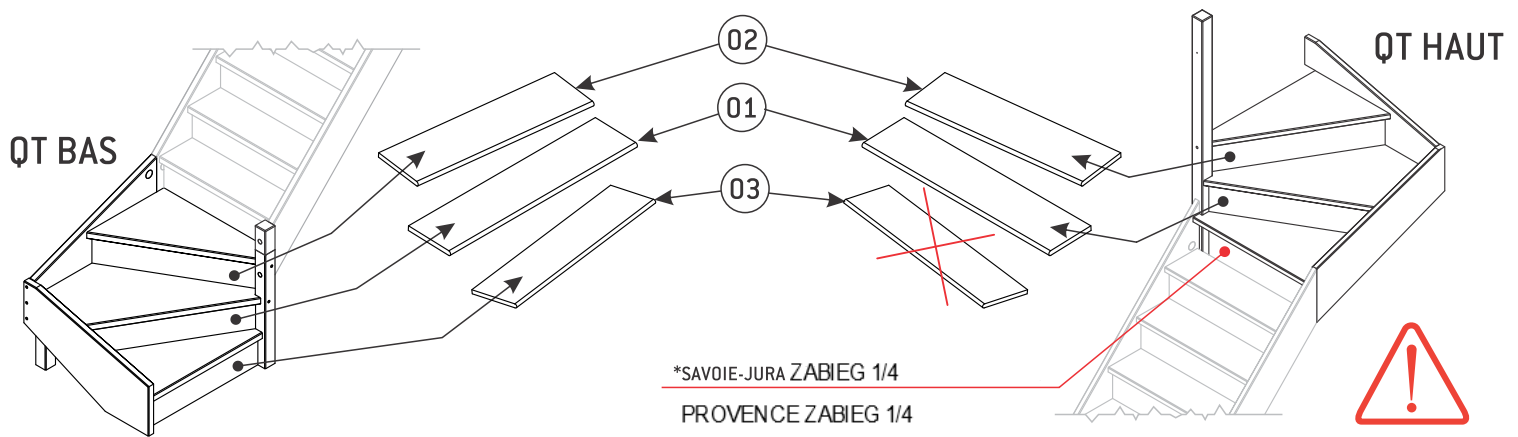

01	02	03	04
18x206x960 mm	18x206x915 mm	18x181x770 mm	04 x 40 mm
x1	x1	x1	x8+2
PROVENCE 70012084 SAVOIE 70012054 JURA 70012024	PROVENCE 70012085 SAVOIE 70012055 JURA 70012025	PROVENCE 70012086 SAVOIE 70012056 JURA 70012026	70031054