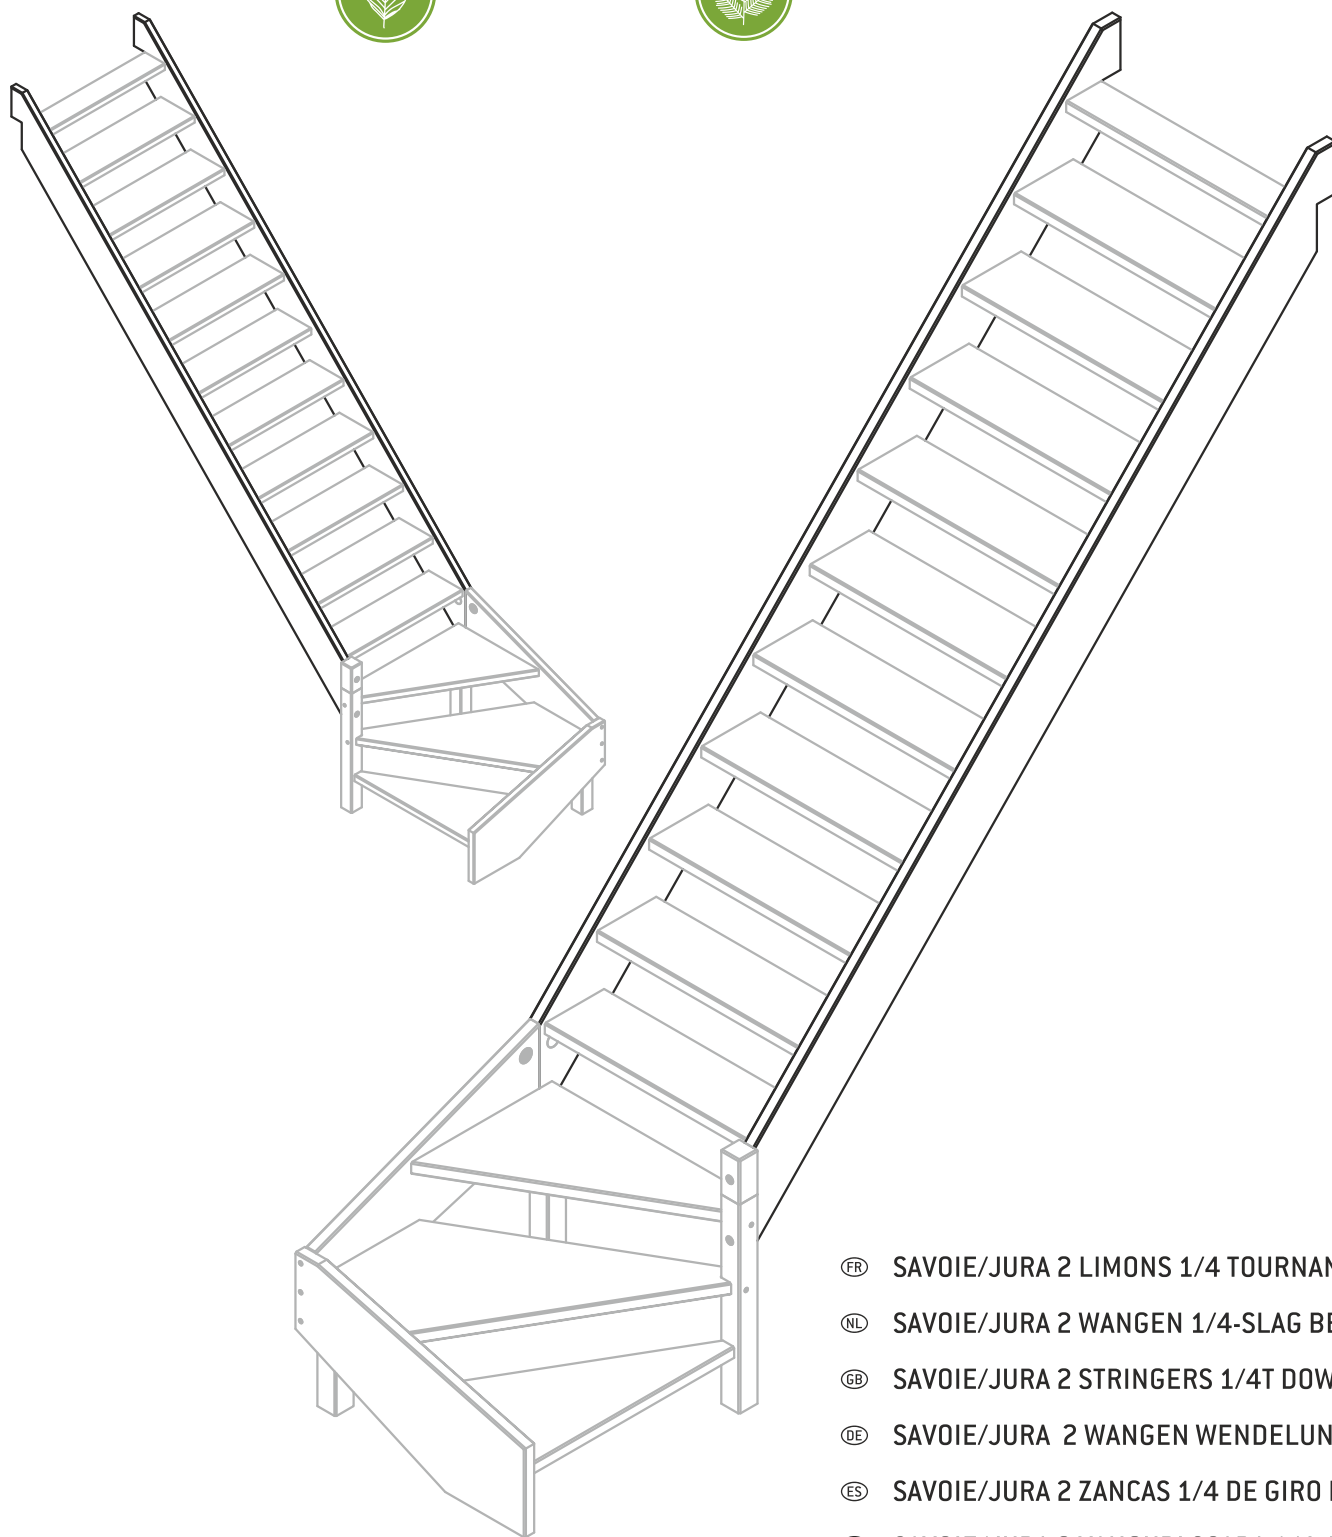

SAVOIE-JURA 1/4T

PL SAVOIE/JURA SCHODY Z ZABIEGIEM 1/4 DOLNYM

- FR SAVOIE/JURA 2 LIMONS 1/4 TOURNANT BAS
- NL SAVOIE/JURA 2 WANGEN 1/4-SLAG BENEDEN
- GB SAVOIE/JURA 2 STRINGERS 1/4T DOWN
- DE SAVOIE/JURA 2 WANGEN WENDELUNG UNTEN
- ES SAVOIE/JURA 2 ZANCAS 1/4 DE GIRO BAJO
- RO SAVOIE/JURA 2 VANGURI SCARA 1/4 JOS
- LT SAVOIE/JURA LAIPTŲ SU POSŪKIŲ TIESIOSIOS DALIES ŠONINIAI UŽDENGIMAI