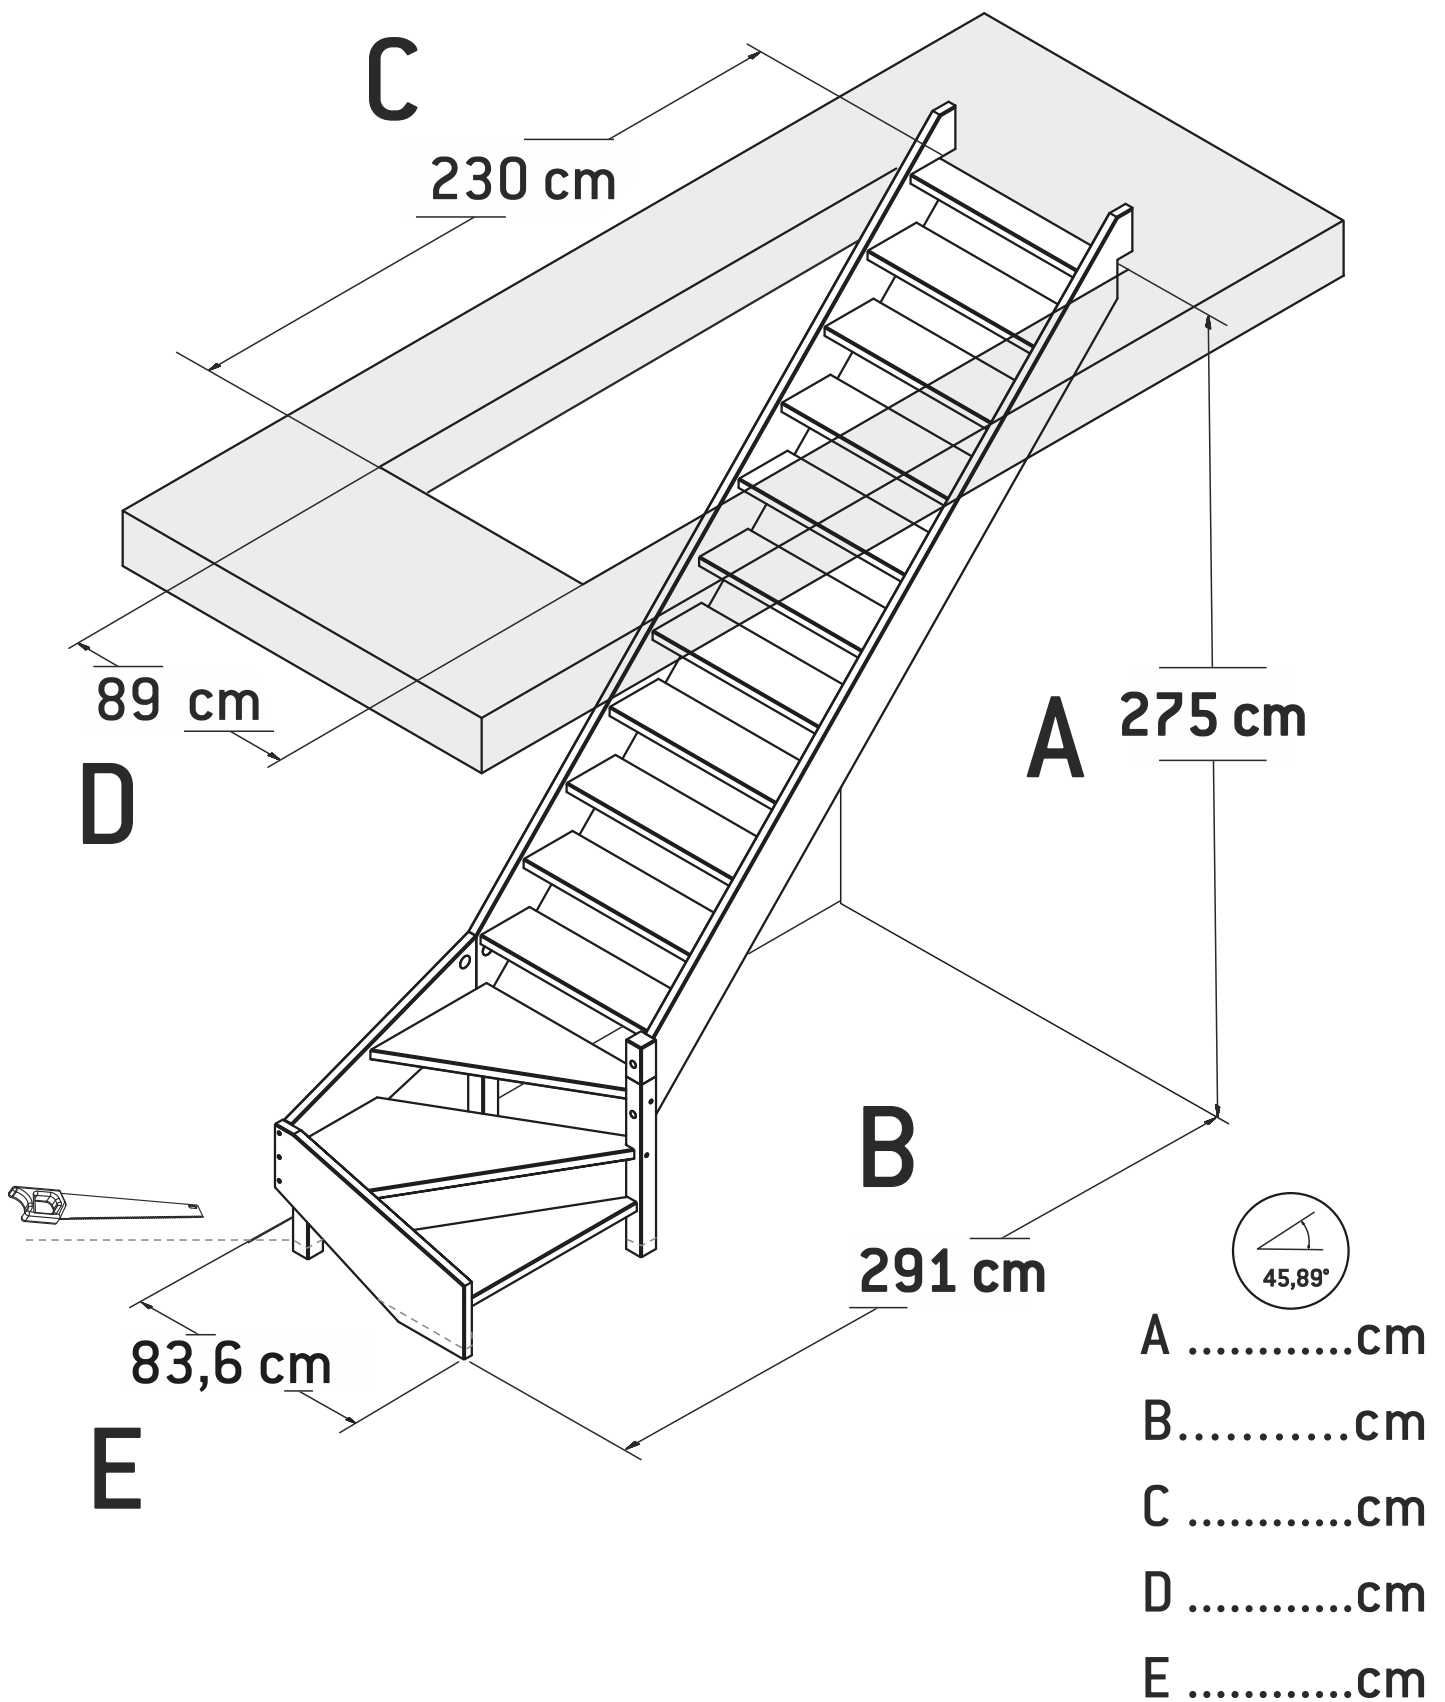

SAVOIE-JURA 1/4T

PL SAVOIE/JURA SCHODY Z ZABIEGIEM 1/4 DOLNYM

- FR SAVOIE/JURA 2 LIMONS 1/4 TOURNANT BAS
- NL SAVOIE/JURA 2 WANGEN 1/4-SLAG BENEDEN
- GB SAVOIE/JURA 2 STRINGERS 1/4T DOWN
- DE SAVOIE/JURA 2 WANGEN WENDELUNG UNTEN
- ES SAVOIE/JURA 2 ZANCAS 1/4 DE GIRO BAJO
- RO SAVOIE/JURA 2 VANGURI SCARA 1/4 JOS
- LT SAVOIE/JURA LAIPTŲ SU POSŪKIŲ TIESIOSIOS DALIES ŠONINIAI UŽDENGIMAI