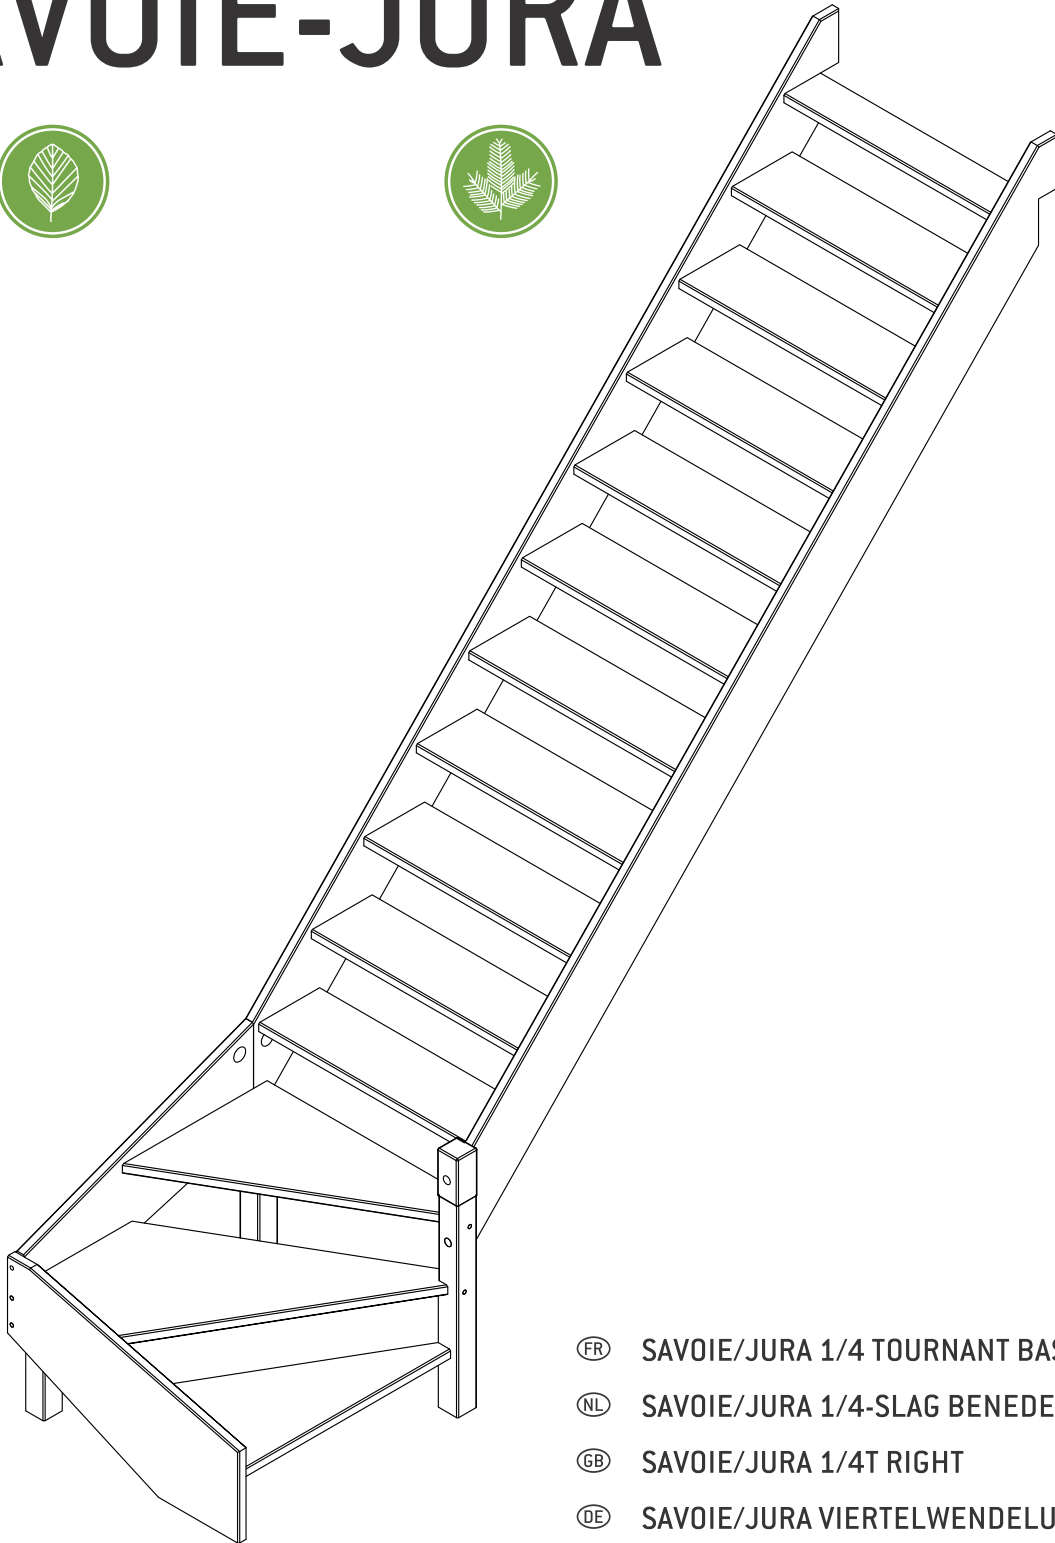

SOGEM

DOLLE®

SAVOIE-JURA

- Ⓡ SAVOIE/JURA 1/4 TOURNANT BAS DROITE
- Ⓡ SAVOIE/JURA 1/4-SLAG BENEDEN RECHTS
- Ⓡ SAVOIE/JURA 1/4T RIGHT
- Ⓡ SAVOIE/JURA VIERTELWENDELUNG UNTEN RECHTS
- Ⓡ SAVOIE/JURA 1/4 DE GIRO BAJO DERECHA
- Ⓡ SAVOIE/JURA 1/4 T DREAPTA JOS
- Ⓡ SAVOIE/JURA APATINIS 1/4 POSŪKIS Į DEŠINĘ
- Ⓡ SAVOIE/JURA ZABIEG 1/4 PRAWY