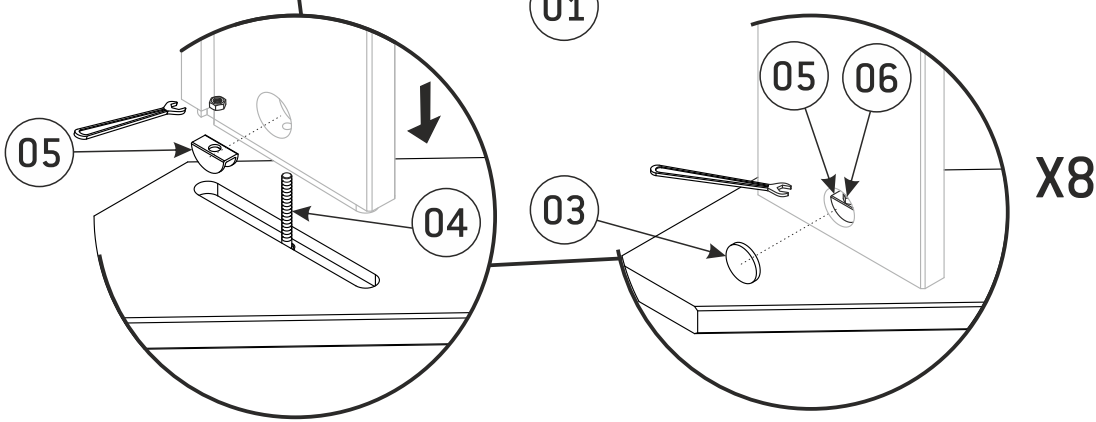

2

Producent: SOGEM Group, Rue Grimard, 39 B-6061 Montignies-Sur-Sambre (Charleroi) - Belgia
Dystrybucja: DOLLE Sp. z o.o., ul. Międzyrzecka 149, 43-382 Bielsko-Biała, Polska
Tel. 33 827-24-90, E-mail: biuro@dolle.com