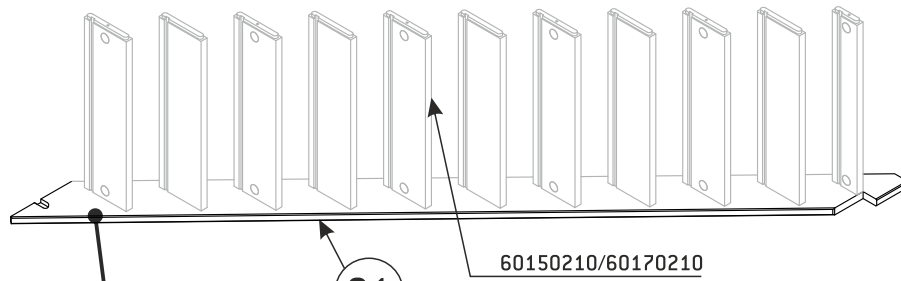

2

Producent: SOGEM Group, Rue Grimard, 39 B-6061 Montignies-Sur-Sambre (Charleroi) - Belgia
Dystrybucja: DOLLE Sp. z o.o., ul. Międzyrzecka 149, 43-382 Bielsko-Biała, Polska
Tel. 33 827-24-90, E-mail: biuro@dolle.com