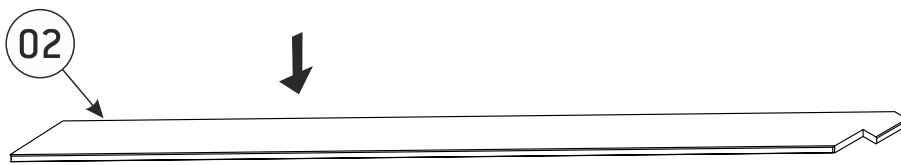

2

Producent: SOGEM Group, Rue Grimard, 39 B-6061 Montignies-Sur-Sambre (Charleroi) - Belgia
Dystrybucja: DOLLE Sp. z o.o., ul. Międzyrzecka 149, 43-382 Bielsko-Biała, Polska
Tel. 33 827-24-90, E-mail: biuro@dolle.com