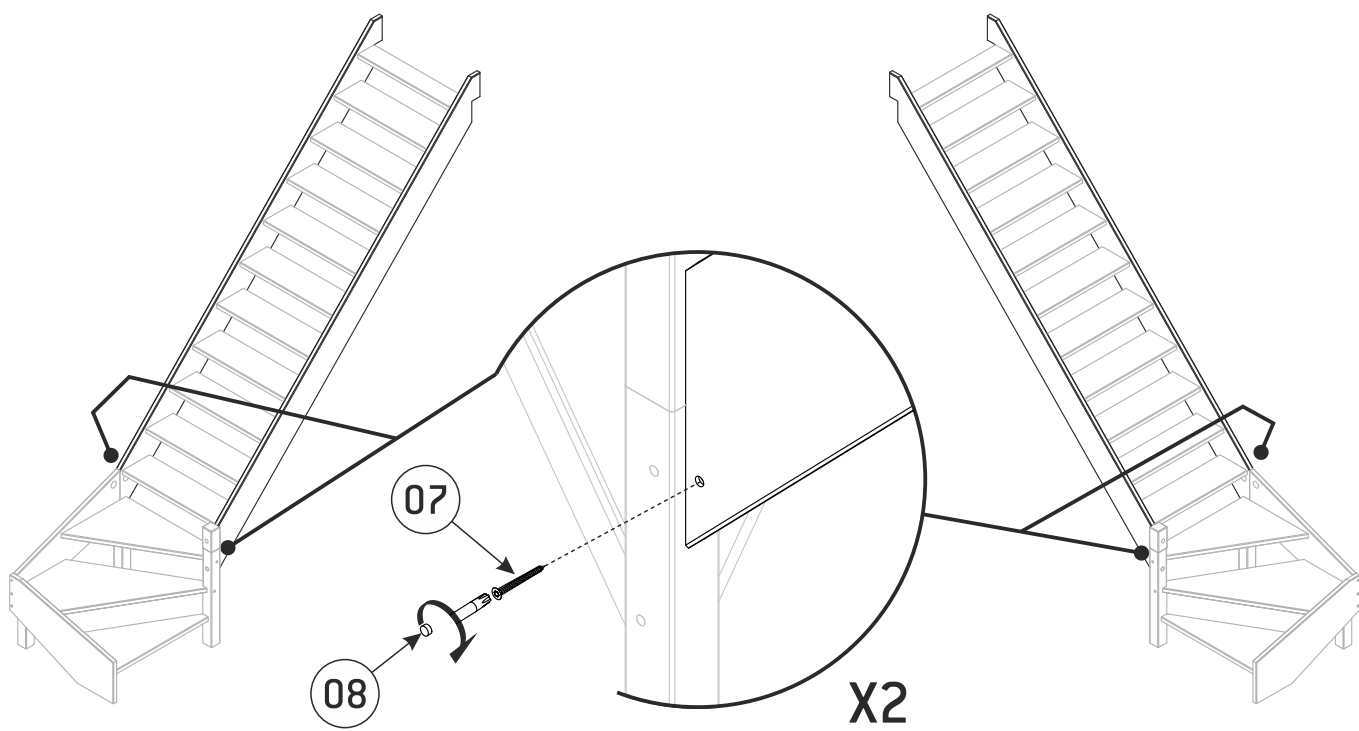

2

Producent: SOGEM Group, Rue Grimard, 39 B-6061 Montignies-Sur-Sambre (Charleroi) - Belgia
Dystrybucja: DOLLE Sp. z o.o., ul. Międzyrzecka 149, 43-382 Bielsko-Biała, Polska
Tel. 33 827-24-90, E-mail: biuro@dolle.com