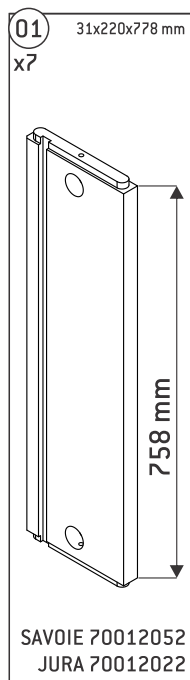

1 **2**

Producent: SOGEM Group, Rue Grimard, 39 B-6061 Montignies-Sur-Sambre (Charleroi) - Belgia
Dystrybucja: DOLLE Sp. z o.o., ul. Międzyrzecka 149, 43-382 Bielsko-Biała, Polska
Tel. 33 827-24-90, E-mail: biuro@dolle.com