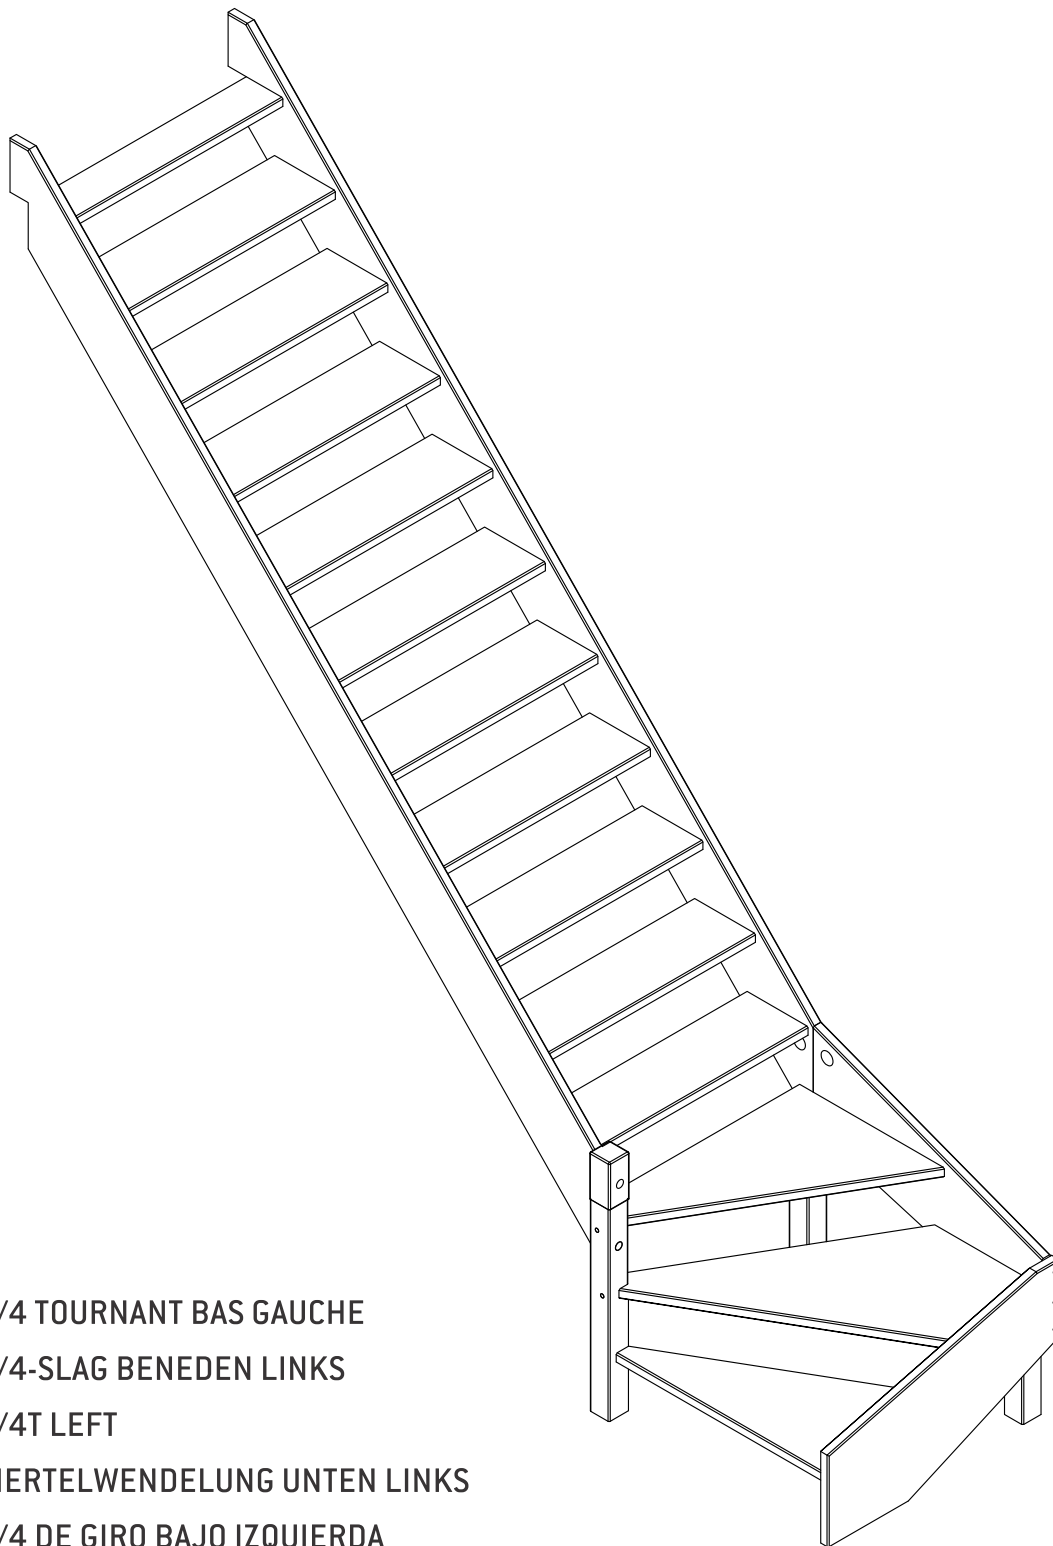

SOGEM

DOLLE

SAVOIE-JURA

1. Ⓡ FR SAVOIE/JURA 1/4 TOURNANT BAS GAUCHE
   - Ⓡ NL SAVOIE/JURA 1/4-SLAG BENEDEN LINKS
   - Ⓡ GB SAVOIE/JURA 1/4T LEFT
   - Ⓡ DE SAVOIE/JURA VIERTELWENDELUNG UNTEN LINKS
   - Ⓡ ES SAVOIE/JURA 1/4 DE GIRO BAJO IZQUIERDA
   - Ⓡ RO SAVOIE/JURA 1/4 T STANGA JOS
   - Ⓡ LT SAVOIE/JURA APATINIS 1/4 POSŪKISĮ KAIRĖ
2. PL SAVOIE/JURA ZABIEG 1/4 LEWY