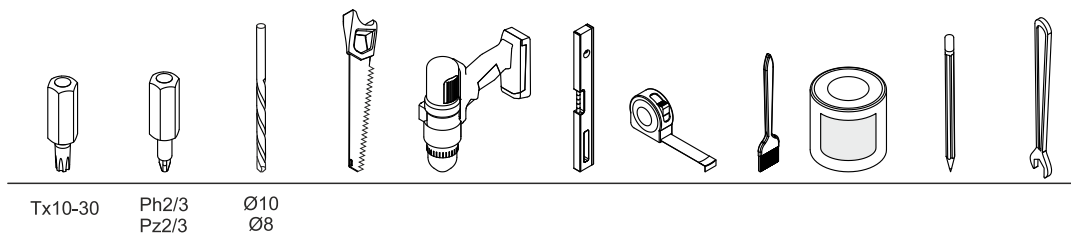

SAVOIE-JURA 1/4T

PL SAVOIE/JURA SCHODY Z ZABIEGIEM 1/4 DOLNYM

- FR SAVOIE/JURA 2 LIMONS 1/4 TOURNANT BAS
- NL SAVOIE/JURA 2 WANGEN 1/4-SLAG BENEDEN
- GB SAVOIE/JURA 2 STRINGERS 1/4T DOWN
- DE SAVOIE/JURA 2 WANGEN WENDELUNG UNTEN
- ES SAVOIE/JURA 2 ZANCAS 1/4 DE GIRO BAJO
- RO SAVOIE/JURA 2 VANGURI SCARA 1/4 JOS
- LT SAVOIE/JURA LAIPTŲ SU POSŪKIU TIESIOSIOS DALIES ŠONINIAI UŽDENGIMAI