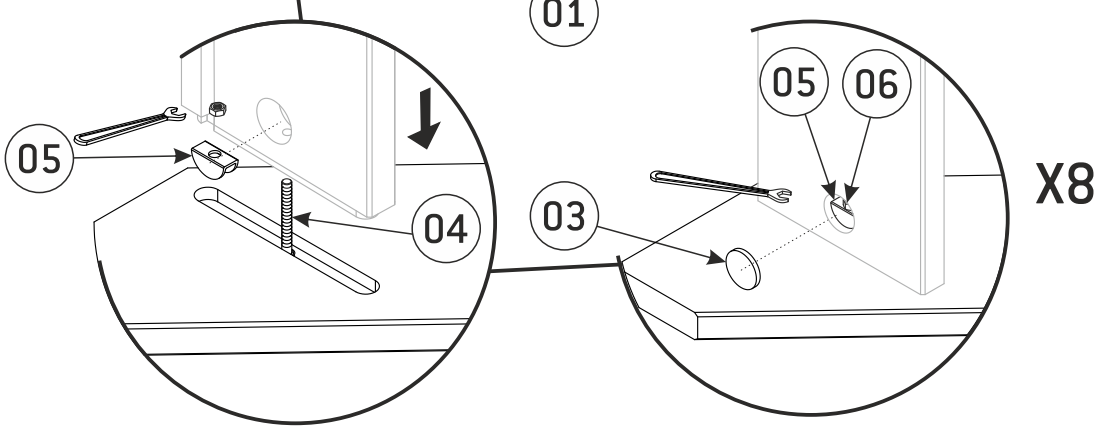

2

Producent: SOGEM Group, Rue Grimard, 39 B-6061 Montignies-Sur-Sambre (Charleroi) - Belgia
Dystrybucja: DOLLE Sp. z o.o., ul. Międzyrzecka 149, 43-382 Bielsko-Biała, Polska
Tel. 33 827-24-90, E-mail: biuro@dolle.com