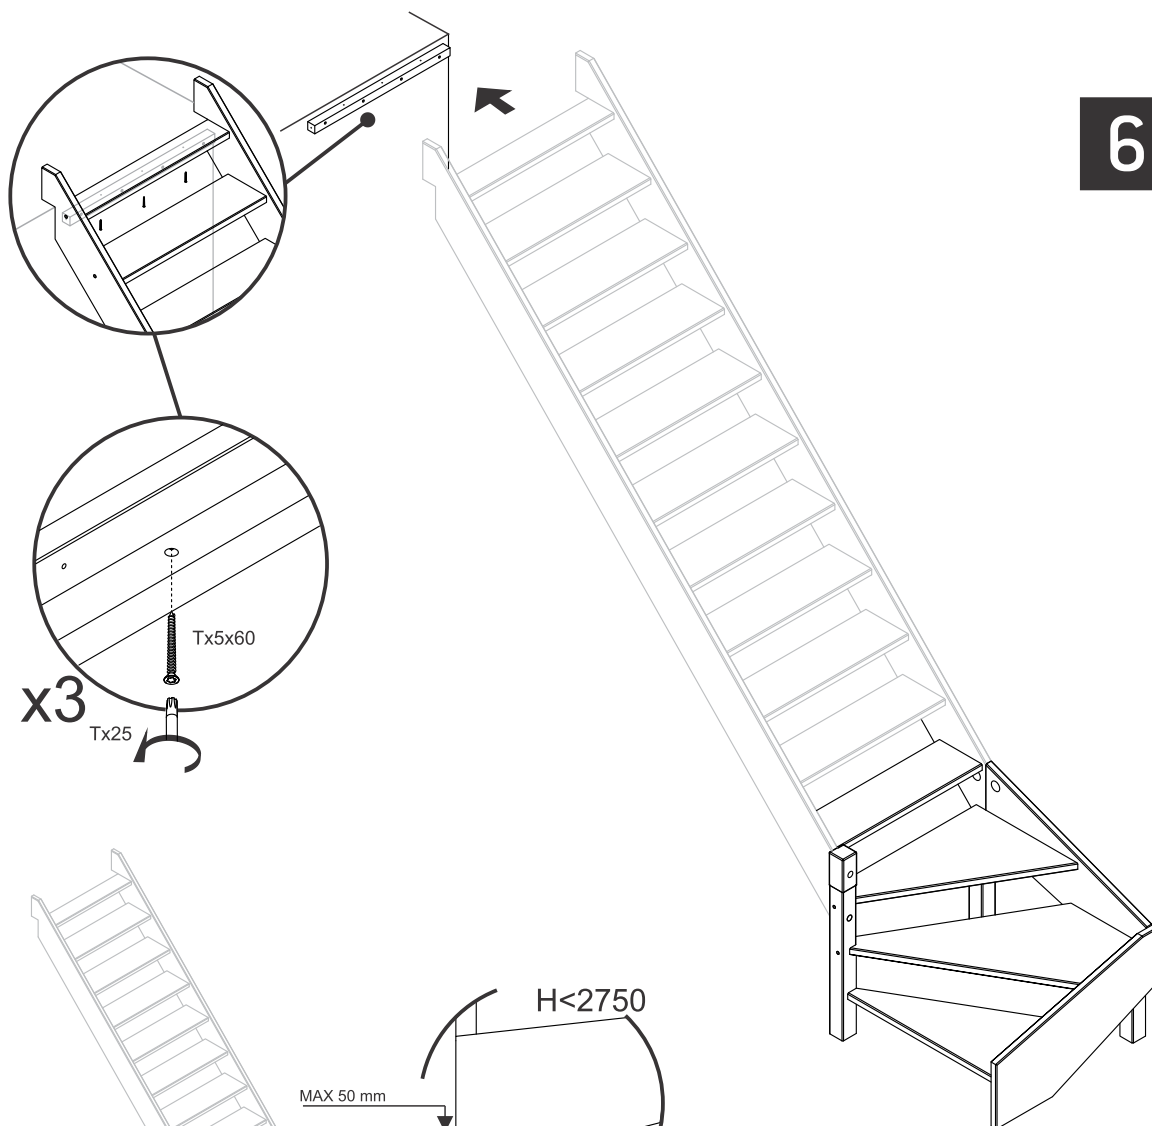

6

7

Producent: SOGEM Group, Rue Grimard, 39 B-6061 Montignies-Sur-Sambre (Charleroi) - Belgia
Dystrybucja: DOLLE Sp. z o.o., ul. Międzyrzecka 149, 43-382 Bielsko-Biała, Polska
Tel. 33 827-24-90, E-mail: biuro@dolle.com