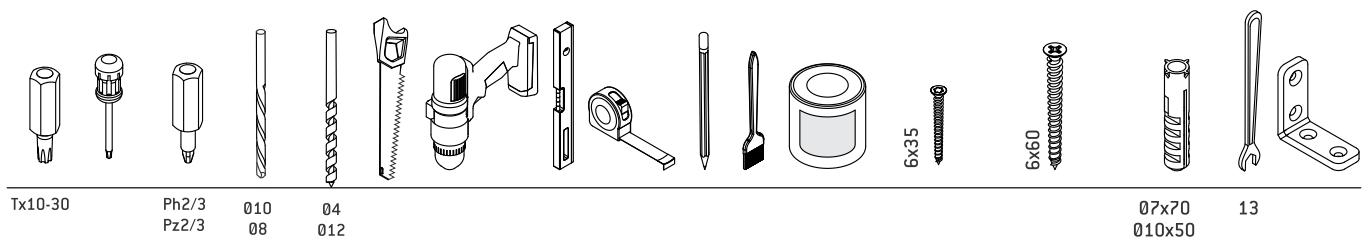

SAVOIE+JURA QT BAS GAUCHE

<p>01 31x483x836 mm x1</p>  <p>SAVOIE 70012057 JURA 70012027</p>	<p>02 31x563x828 mm x1</p>  <p>SAVOIE 70012058 JURA 70012028</p>	<p>03 31x523x782 mm x1</p>  <p>SAVOIE 70012059 JURA 70012029</p>	<p>05 31x482x782 mm x1</p>  <p>SAVOIE 70012060 JURA 70012030</p>	<p>07 70x70x140 mm x1</p> 	<p>09 70x70x367 mm x1</p> 	<p>11 040 x 6 mm x11+1</p> 
		<p>04 31x752x827 mm x1</p>  <p>SAVOIE 70012061 JURA 70012031</p>	<p>06 70x70x663,5 mm x1</p>  <p>SAVOIE 70012062 JURA 70012032</p>	<p>08 70x70x563 mm x1</p> 	<p>10 020 x 50 mm x1</p> 	<p>12 020 x 6 mm x2</p> 
<p>13 012 x 6 mm x12</p> 	<p>14 08 x 110 mm x1</p> 	<p>15 08 x 70 mm x8</p> 	<p>16 08 x 70 mm x1</p> 	<p>17 1.5x11x18.6mm x11</p> 	<p>18 M8</p> 	
<p>19 05x60 mm x12+2</p>  <p>70031053</p>	<p>20 08 x 110 mm x1</p> 					    