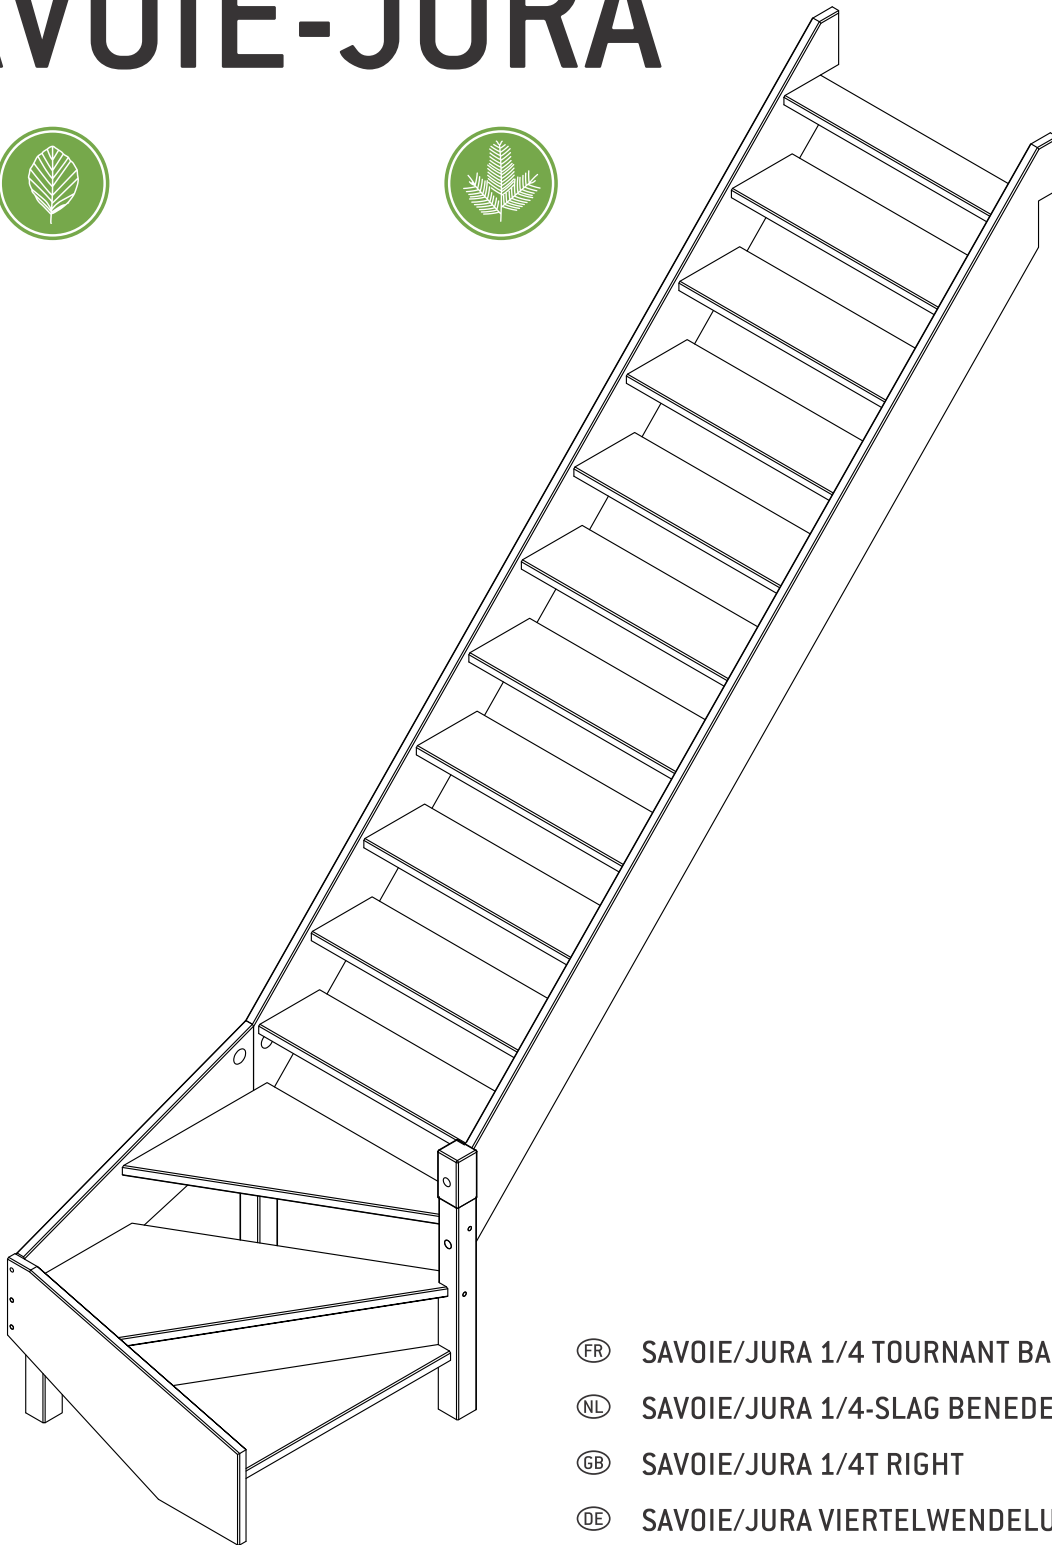

SOGEM

DOLLE®

SAVOIE-JURA

- Ⓧ SAVOIE/JURA 1/4 TOURNANT BAS DROITE
- Ⓧ SAVOIE/JURA 1/4-SLAG BENEDEN RECHTS
- Ⓧ SAVOIE/JURA 1/4T RIGHT
- Ⓧ SAVOIE/JURA VIERTELWENDELUNG UNTEN RECHTS
- Ⓧ SAVOIE/JURA 1/4 DE GIRO BAJO DERECHA
- Ⓧ SAVOIE/JURA 1/4 T DREAPTA JOS
- Ⓧ SAVOIE/JURA APATINIS 1/4 POSŪKIS Į DEŠINĘ
- Ⓧ SAVOIE/JURA ZABIEG 1/4 PRAWY