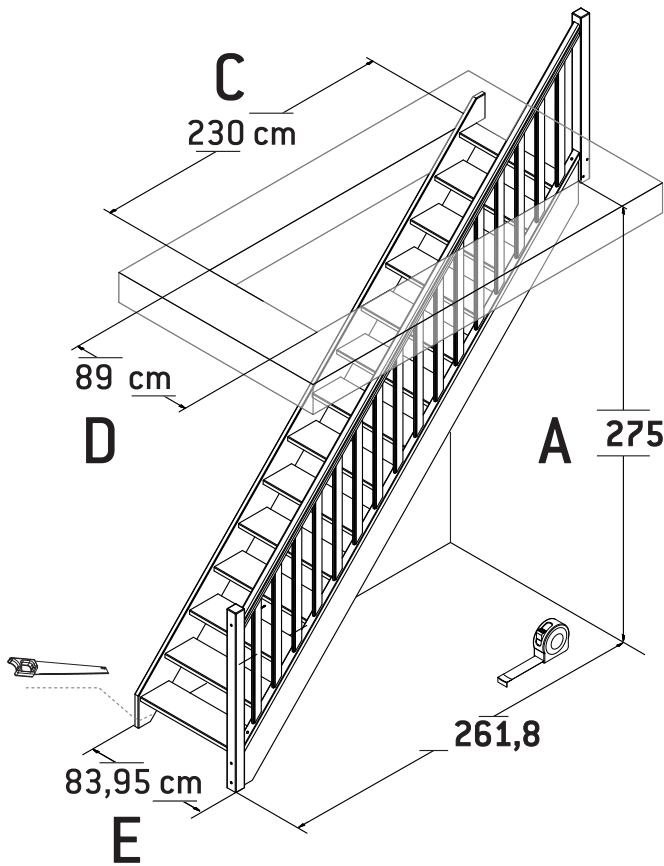

- A .....cm
- B.....cm
- C .....cm
- D .....cm
- E .....cm