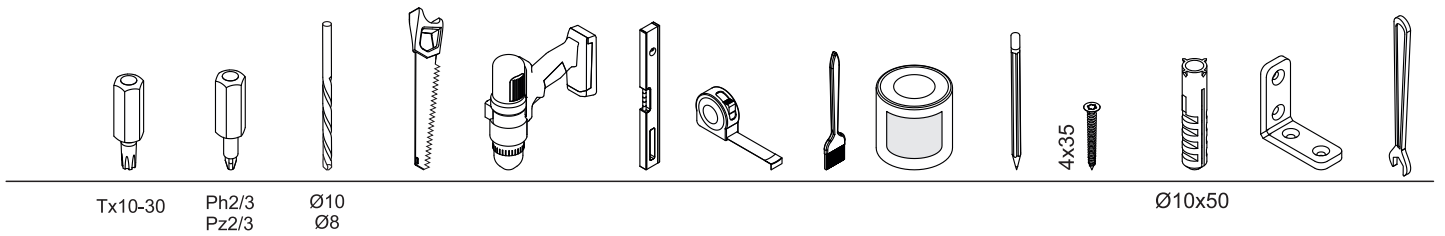

SAVOIE-JURA

- Ⓡ SAVOIE/JURA 2 LIMONS
- Ⓡ SAVOIE/JURA 2 WANGEN
- Ⓡ SAVOIE/JURA STRINGERS STRAIGHT STAIR
- Ⓡ SAVOIE/JURA 2 WANGEN
- Ⓡ SAVOIE/JURA 2 ZANCAS ESCALERA RECTA
- Ⓡ SAVOIE/JURA VANGURI SCARA DREAPTA
- Ⓡ SAVOIE/JURA TIESIŲ LAIPTŲ ŠONINIAI UŽDENGIMAI
- Ⓡ SAVOIE/JURA SCHODY PROSTE

- Acm
- B.....cm
- Ccm
- Dcm
- Ecm

- Acm
- B.....cm
- Ccm
- Dcm
- Ecm

1

2

3

4

5

Producent: SOGEM Group, Rue Grimard, 39 B-6061 Montignies-Sur-Sambre (Charleroi) - Belgia
 Dystrybutor: DOLLE Sp. z o.o., ul. Międzyrzeczka 149, 43-382 Bielsko-Biała, Polska
 Tel. 33 827-24-90, E-mail: biuro@dolle.com

01 70x70x1120 mm x1 	02 70x70x1114 mm x1 	03 70x70x1127 mm x1 	04 Ø40x2050 mm x1 	05 Ø40x2030 mm x1 	06 Ø16x2050 mm x4 	07 Ø16x2030 mm x4 
08 Ø34,6x82 mm x1 	09 12x6 mm x13 	10 M8x40 mm x4 	11 M6x27mm x12 	12 3,9x19 mm x3+1 	13 Ø4x40 mm x8+2 	14 Ø5x60 mm x2+1 
15 Ø40x14 mm x2 	16 Ø16x12 mm x8 	17 40x99x23 mm x1 	 			