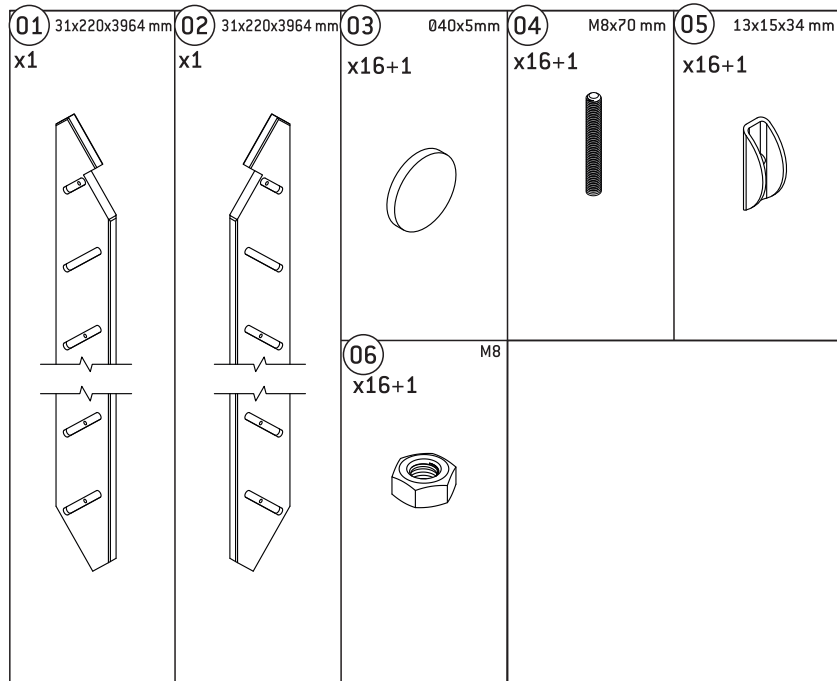

SAVOIE-JURA

- Ⓡ SAVOIE/JURA 2 LIMONS
- Ⓡ SAVOIE/JURA 2 WANGEN
- Ⓡ SAVOIE/JURA STRINGERS STRAIGHT STAIR
- Ⓡ SAVOIE/JURA 2 WANGEN
- Ⓡ SAVOIE/JURA 2 ZANCAS ESCALERA RECTA
- Ⓡ SAVOIE/JURA VANGURI SCARA DREAPTA
- Ⓡ SAVOIE/JURA TIESIŲ LAIPTŲ ŠONINIAI UŽDENGIMAI
- Ⓡ SAVOIE/JURA SCHODY PROSTE

- Acm
- B.....cm
- Ccm
- Dcm
- Ecm

- Acm
- B.....cm
- Ccm
- Dcm
- Ecm

1

2

3

4

5

Producent: SOGEM Group, Rue Grimard, 39 B-6061 Montignies-Sur-Sambre (Charleroi) - Belgia
 Dystrybutor: DOLLE Sp. z o.o., ul. Międzyrzeczka 149, 43-382 Bielsko-Biała, Polska
 Tel. 33 827-24-90, E-mail: biuro@dolle.com

01 70x70x1120 mm x1 	02 70x70x1114 mm x1 	03 70x70x1127 mm x1 	04 Ø40x2050 mm x1 	05 Ø40x2030 mm x1 	06 Ø16x2050 mm x4 	07 Ø16x2030 mm x4 
08 Ø34,6x82 mm x1 	09 12x6 mm x13 	10 M8x40 mm x4 	11 M6x27mm x12 	12 3,9x19 mm x3+1 	13 Ø4x40 mm x8+2 	14 Ø5x60 mm x2+1 
15 Ø40x14 mm x2 	16 Ø16x12 mm x8 	17 40x99x23 mm x1 	 			