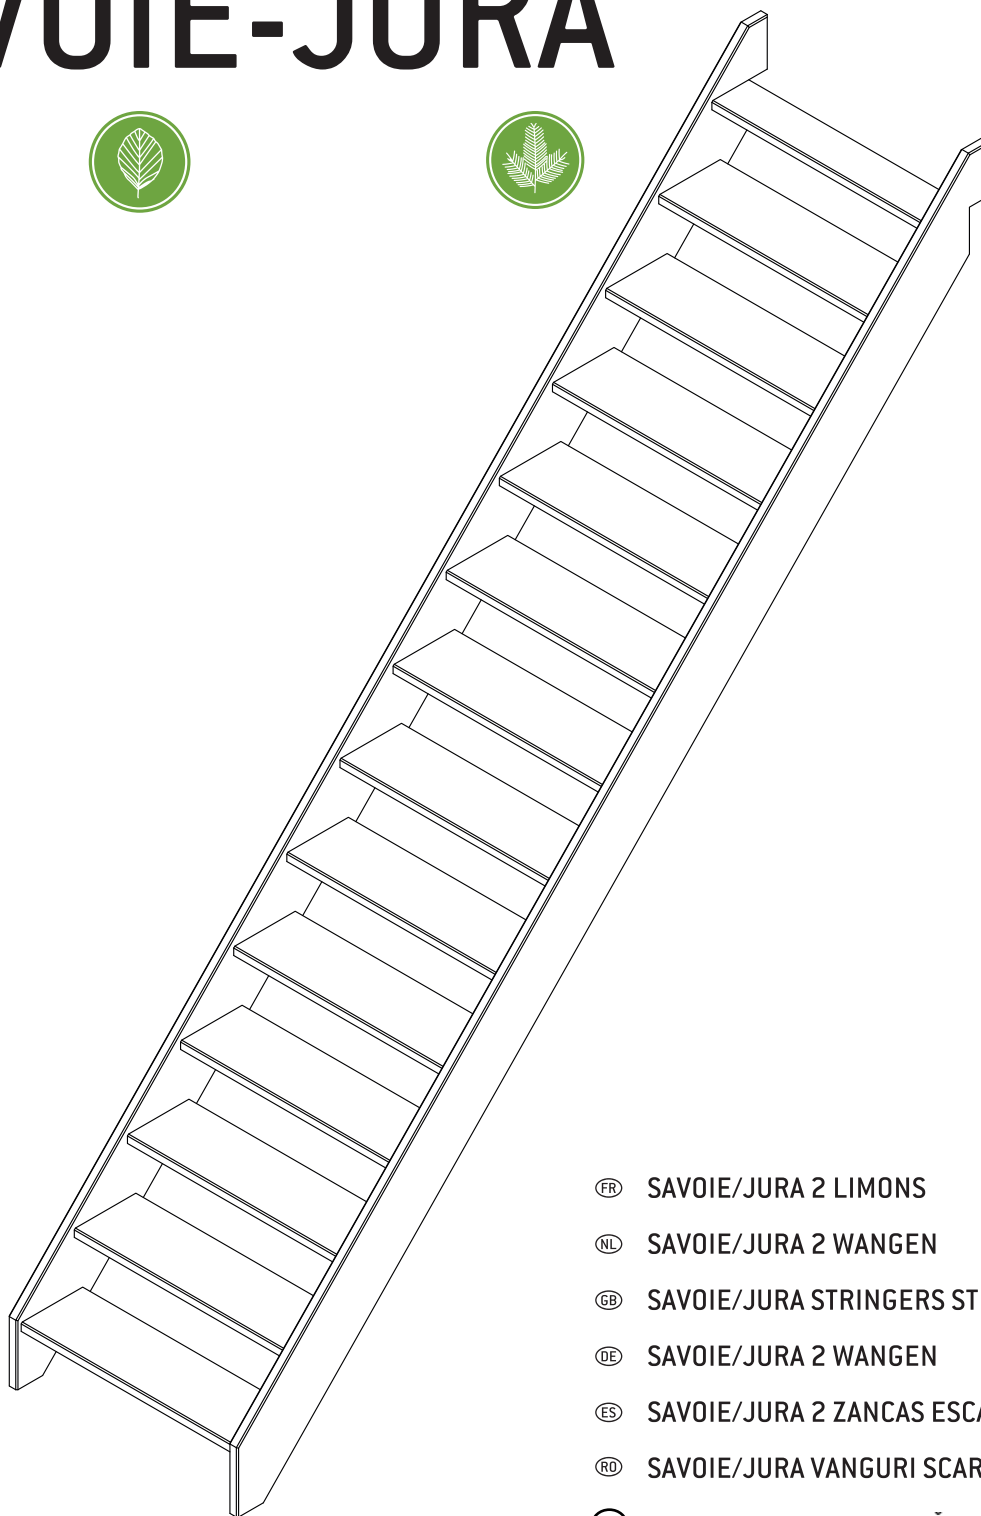

SAVOIE-JURA

- Ⓡ SAVOIE/JURA 2 LIMONS
- Ⓡ SAVOIE/JURA 2 WANGEN
- Ⓡ SAVOIE/JURA STRINGERS STRAIGHT STAIR
- Ⓡ SAVOIE/JURA 2 WANGEN
- Ⓡ SAVOIE/JURA 2 ZANCAS ESCALERA RECTA
- Ⓡ SAVOIE/JURA VANGURI SCARA DREAPTA
- Ⓡ SAVOIE/JURA TIESIŲ LAIPTŲ ŠONINIAI UŽDENGIMAI
- Ⓡ SAVOIE/JURA SCHODY PROSTE