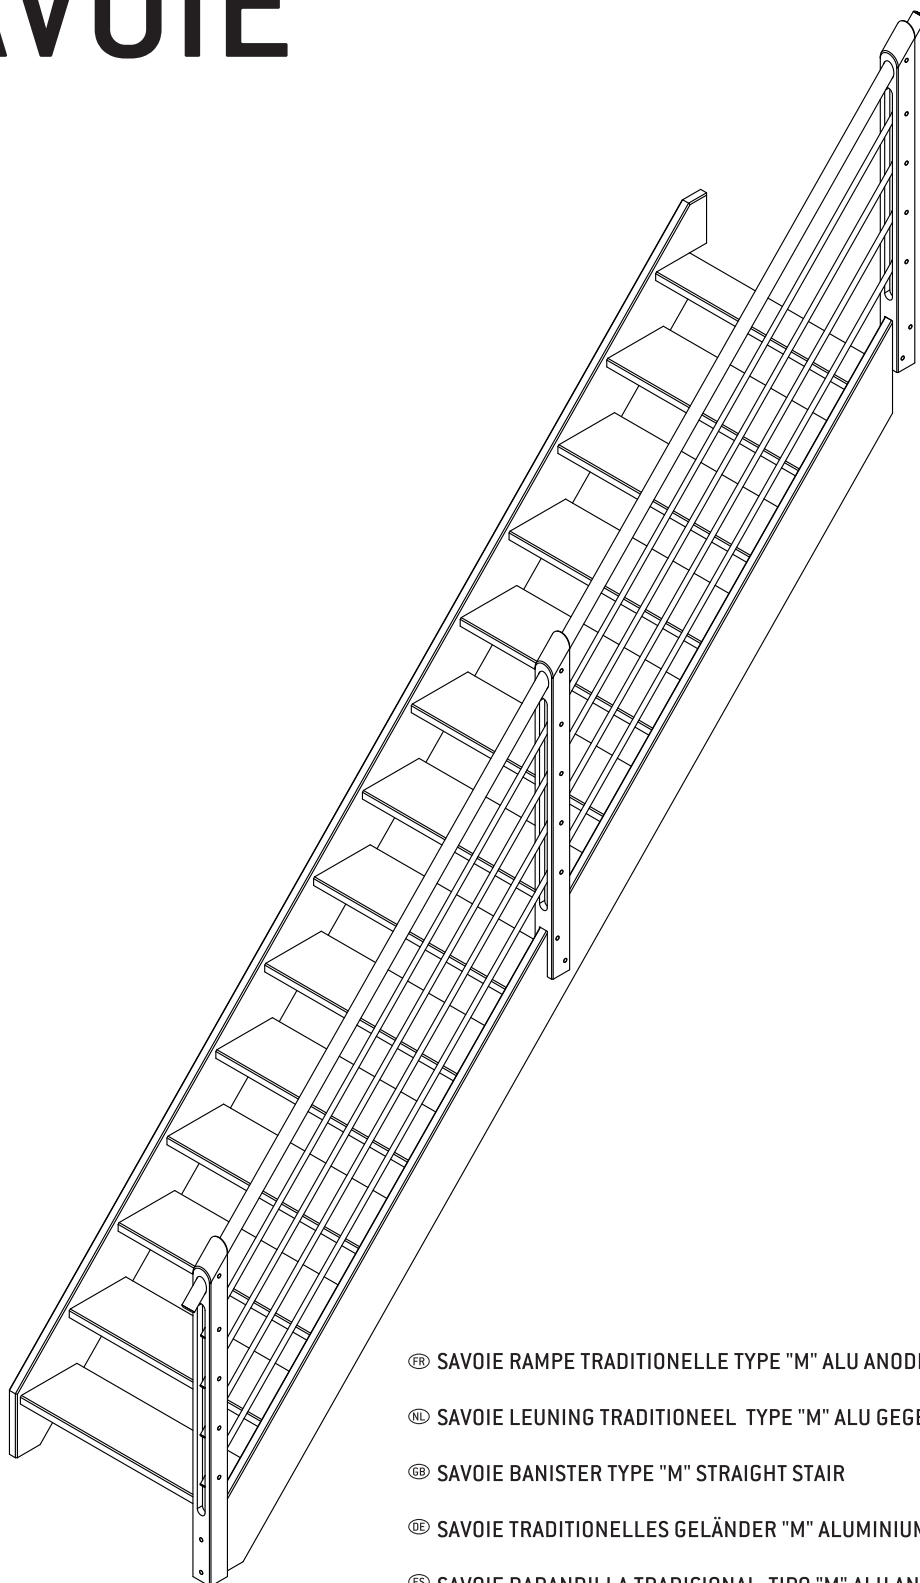

SAVOIE

- FR SAVOIE RAMPE TRADITIONELLE TYPE "M" ALU ANODISE INOX ESC. DROIT
- NL SAVOIE LEUNING TRADITIONEEL TYPE "M" ALU GEGEANODISEERDERD INOX RECHT
- GB SAVOIE BANISTER TYPE "M" STRAIGHT STAIR
- DE SAVOIE TRADITIONELLES GELÄNDER "M" ALUMINIUM ELOXIERT EDELSTAHL GERADE TREPPE
- ES SAVOIE BARANDILLA TRADICIONAL TIPO "M" ALU ANODIZADO INOX ESC. RECTA
- RO SAVOIE RAMPA TRADITIONALA TIP "M" DIN ALUMINIU ANODIZAT INOX PENTRU SCARA DREAPTA
- LT SAVOIE Tureklas "M", MEDINIAI LAIPTAI PL BALUSTRADA TYP M