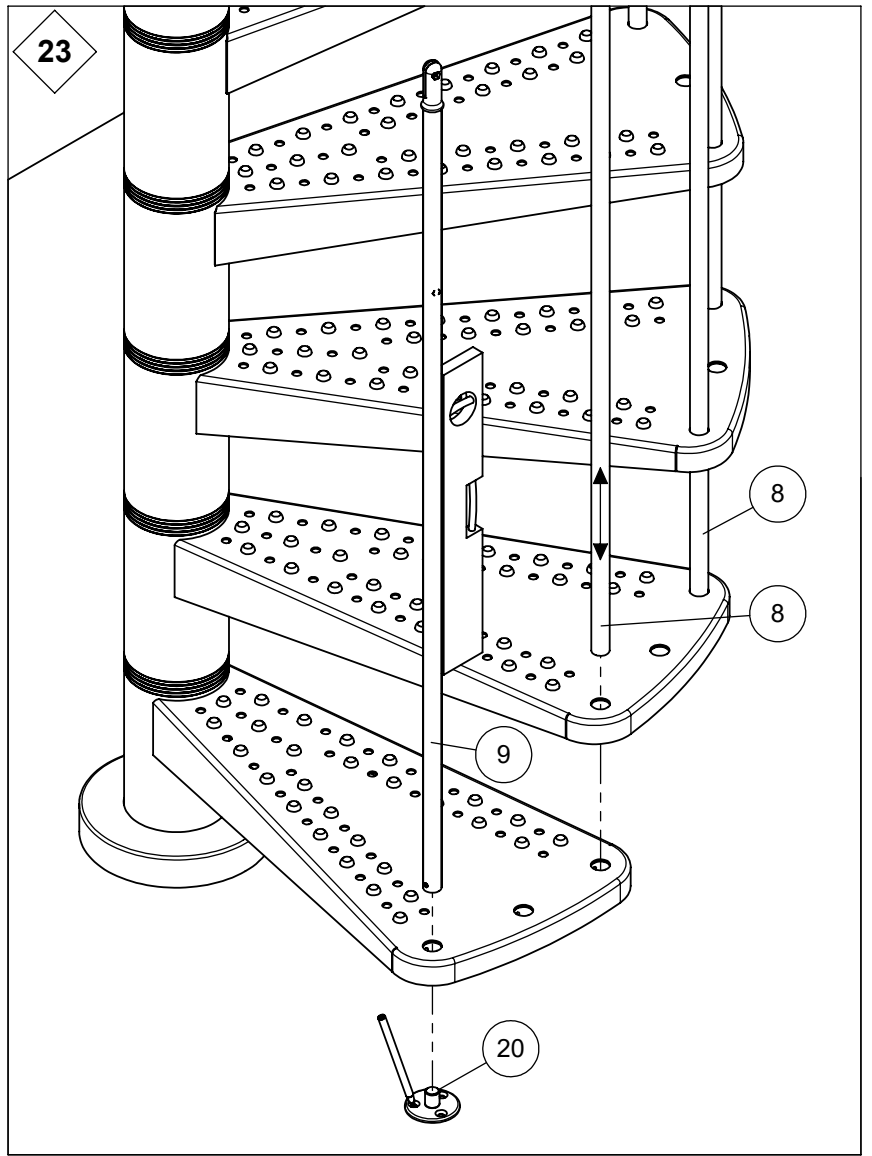

# TORONTO / INDUSTRIA V3

Ø 125 cm

Notice de montage  
Installation instruction

<p>27</p>  <p>× 1 K1-39214</p>	<p>28</p>  <p>× 2 K2-39010</p>	<p>33</p>  <p>× 4 K1-39030</p>				
<p>50</p>  <p>× 7 K3-06070 Ø10 x 60</p>	<p>51</p>  <p>× 7 K3-04040 Ø10</p>	<p>52</p>  <p>× 7 K3-08001 Ø12 x 60</p>	<p>53</p>  <p>× 2 K3-05021 M8 x 10</p>	<p>54</p>  <p>× 2 K3-03054 M20</p>	<p>55</p>  <p>× 2 K3-04021 Ø20</p>	<p>56</p>  <p>× 85 K3-05055 M6 x 5</p>
<p>57</p>  <p>× 9 K3-08002 Ø8 x 40</p>	<p>58</p>  <p>× 9 K3-06007 Ø6 x 35</p>	<p>59</p>  <p>× 30 K3-03050 M5</p>	<p>60</p>  <p>× 30 K3-01201 M5 x 14</p>	<p>69</p>  <p>× 1 R1-63272 Ø6 x 25</p>	<p>70</p>  <p>× 1 K3-90001</p>	

Ø 125 cm		
	A	B
	mm	mm
11	472	-565
12	263	-451
13	115	-263
14	54	-33
15	89	204
16	215	406

0

31