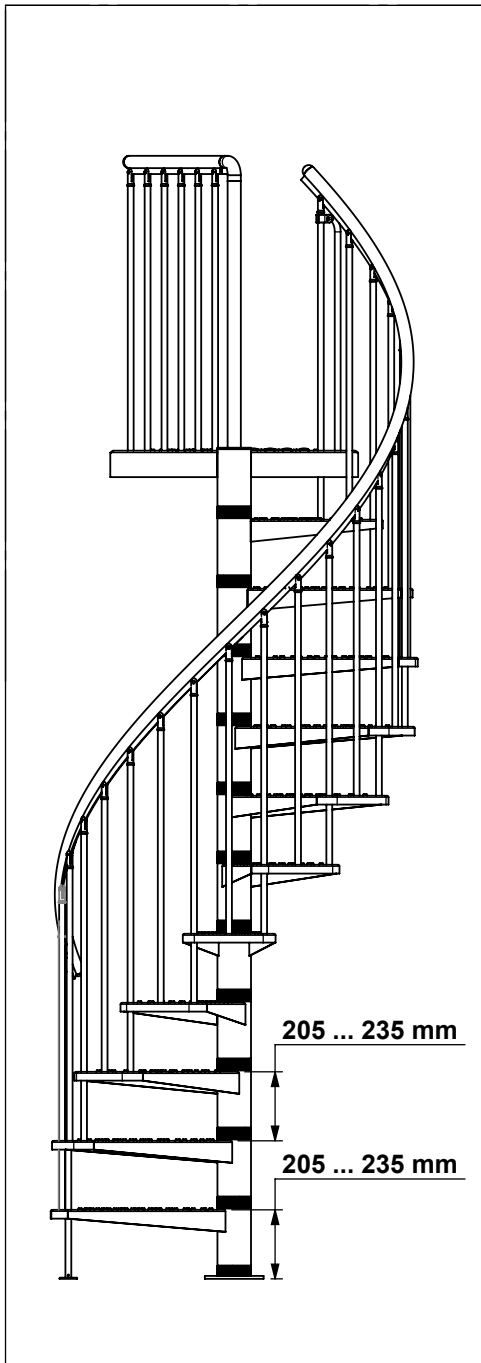

# TORONTO / INDUSTRIA V3

Ø 125 cm

Notice de montage  
Installation instruction

<p>27</p>  <p>× 1 K1-39214</p>	<p>28</p>  <p>× 2 K2-39010</p>	<p>33</p>  <p>× 4 K1-39030</p>				
<p>50</p>  <p>× 7 K3-06070 Ø10 x 60</p>	<p>51</p>  <p>× 7 K3-04040 Ø10</p>	<p>52</p>  <p>× 7 K3-08001 Ø12 x 60</p>	<p>53</p>  <p>× 2 K3-05021 M8 x 10</p>	<p>54</p>  <p>× 2 K3-03054 M20</p>	<p>55</p>  <p>× 2 K3-04021 Ø20</p>	<p>56</p>  <p>× 85 K3-05055 M6 x 5</p>
<p>57</p>  <p>× 9 K3-08002 Ø8 x 40</p>	<p>58</p>  <p>× 9 K3-06007 Ø6 x 35</p>	<p>59</p>  <p>× 30 K3-03050 M5</p>	<p>60</p>  <p>× 30 K3-01201 M5 x 14</p>	<p>69</p>  <p>× 1 R1-63272 Ø6 x 25</p>	<p>70</p>  <p>× 1 K3-90001</p>	

205 mm

210 mm

215 mm

220 mm

225 mm

230 mm

235 mm

12 T

Ø 125 cm		
	A	B
	mm	mm
11	472	-565
12	263	-451
13	115	-263
14	54	-33
15	89	204
16	215	406

0

31