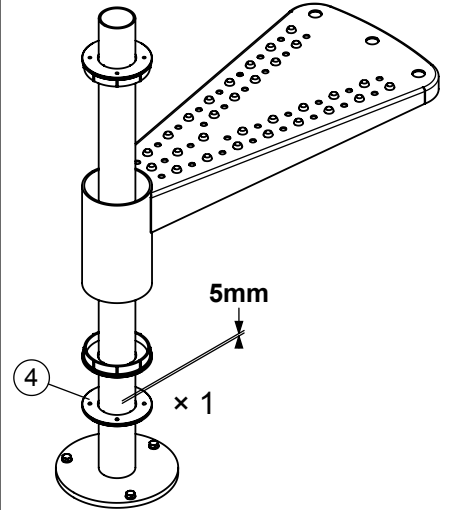

# TORONTO / INDUSTRIA V3

Ø 125 cm

Notice de montage  
Installation instruction

<p>27</p>  <p>× 1 K1-39214</p>	<p>28</p>  <p>× 2 K2-39010</p>	<p>33</p>  <p>× 4 K1-39030</p>				
<p>50</p>  <p>× 7 K3-06070 Ø10 x 60</p>	<p>51</p>  <p>× 7 K3-04040 Ø10</p>	<p>52</p>  <p>× 7 K3-08001 Ø12 x 60</p>	<p>53</p>  <p>× 2 K3-05021 M8 x 10</p>	<p>54</p>  <p>× 2 K3-03054 M20</p>	<p>55</p>  <p>× 2 K3-04021 Ø20</p>	<p>56</p>  <p>× 85 K3-05055 M6 x 5</p>
<p>57</p>  <p>× 9 K3-08002 Ø8 x 40</p>	<p>58</p>  <p>× 9 K3-06007 Ø6 x 35</p>	<p>59</p>  <p>× 30 K3-03050 M5</p>	<p>60</p>  <p>× 30 K3-01201 M5 x 14</p>	<p>69</p>  <p>× 1 R1-63272 Ø6 x 25</p>	<p>70</p>  <p>× 1 K3-90001</p>	

205 mm

210 mm

215 mm

220 mm

225 mm

230 mm

235 mm

12 T

Ø 125 cm		
	A	B
	mm	mm
11	472	-565
12	263	-451
13	115	-263
14	54	-33
15	89	204
16	215	406

0

31