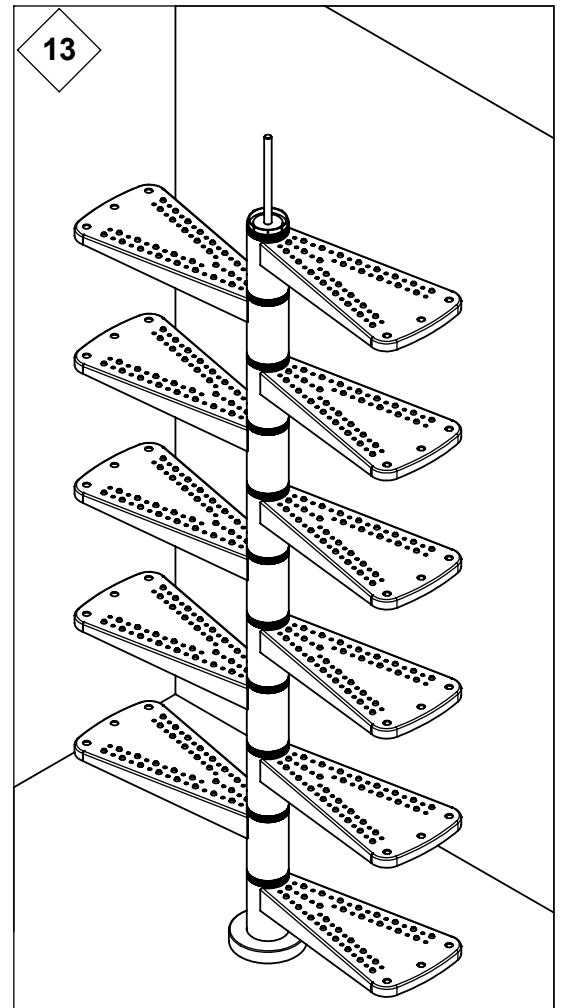

# TORONTO / INDUSTRIA V3

Ø 125 cm

Notice de montage  
Installation instruction

<p>27</p>  <p>× 1 K1-39214</p>	<p>28</p>  <p>× 2 K2-39010</p>	<p>33</p>  <p>× 4 K1-39030</p>				
<p>50</p>  <p>× 7 K3-06070 Ø10 x 60</p>	<p>51</p>  <p>× 7 K3-04040 Ø10</p>	<p>52</p>  <p>× 7 K3-08001 Ø12 x 60</p>	<p>53</p>  <p>× 2 K3-05021 M8 x 10</p>	<p>54</p>  <p>× 2 K3-03054 M20</p>	<p>55</p>  <p>× 2 K3-04021 Ø20</p>	<p>56</p>  <p>× 85 K3-05055 M6 x 5</p>
<p>57</p>  <p>× 9 K3-08002 Ø8 x 40</p>	<p>58</p>  <p>× 9 K3-06007 Ø6 x 35</p>	<p>59</p>  <p>× 30 K3-03050 M5</p>	<p>60</p>  <p>× 30 K3-01201 M5 x 14</p>	<p>69</p>  <p>× 1 R1-63272 Ø6 x 25</p>	<p>70</p>  <p>× 1 K3-90001</p>	

Ø 125 cm		
	A	B
	mm	mm
11	472	-565
12	263	-451
13	115	-263
14	54	-33
15	89	204
16	215	406

0

31