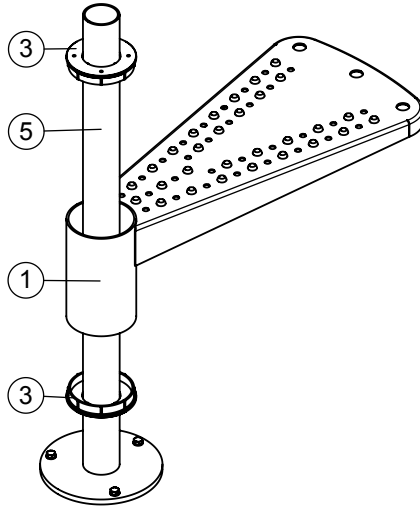

# TORONTO / INDUSTRIA V3

Ø 125 cm

Notice de montage  
Installation instruction

<p>27</p>  <p>× 1 K1-39214</p>	<p>28</p>  <p>× 2 K2-39010</p>	<p>33</p>  <p>× 4 K1-39030</p>				
<p>50</p>  <p>× 7 K3-06070 Ø10 x 60</p>	<p>51</p>  <p>× 7 K3-04040 Ø10</p>	<p>52</p>  <p>× 7 K3-08001 Ø12 x 60</p>	<p>53</p>  <p>× 2 K3-05021 M8 x 10</p>	<p>54</p>  <p>× 2 K3-03054 M20</p>	<p>55</p>  <p>× 2 K3-04021 Ø20</p>	<p>56</p>  <p>× 85 K3-05055 M6 x 5</p>
<p>57</p>  <p>× 9 K3-08002 Ø8 x 40</p>	<p>58</p>  <p>× 9 K3-06007 Ø6 x 35</p>	<p>59</p>  <p>× 30 K3-03050 M5</p>	<p>60</p>  <p>× 30 K3-01201 M5 x 14</p>	<p>69</p>  <p>× 1 R1-63272 Ø6 x 25</p>	<p>70</p>  <p>× 1 K3-90001</p>	

205 mm

210 mm

215 mm

220 mm

225 mm

230 mm

235 mm

12 T

Ø 125 cm		
	A	B
	mm	mm
11	472	-565
12	263	-451
13	115	-263
14	54	-33
15	89	204
16	215	406

0

31