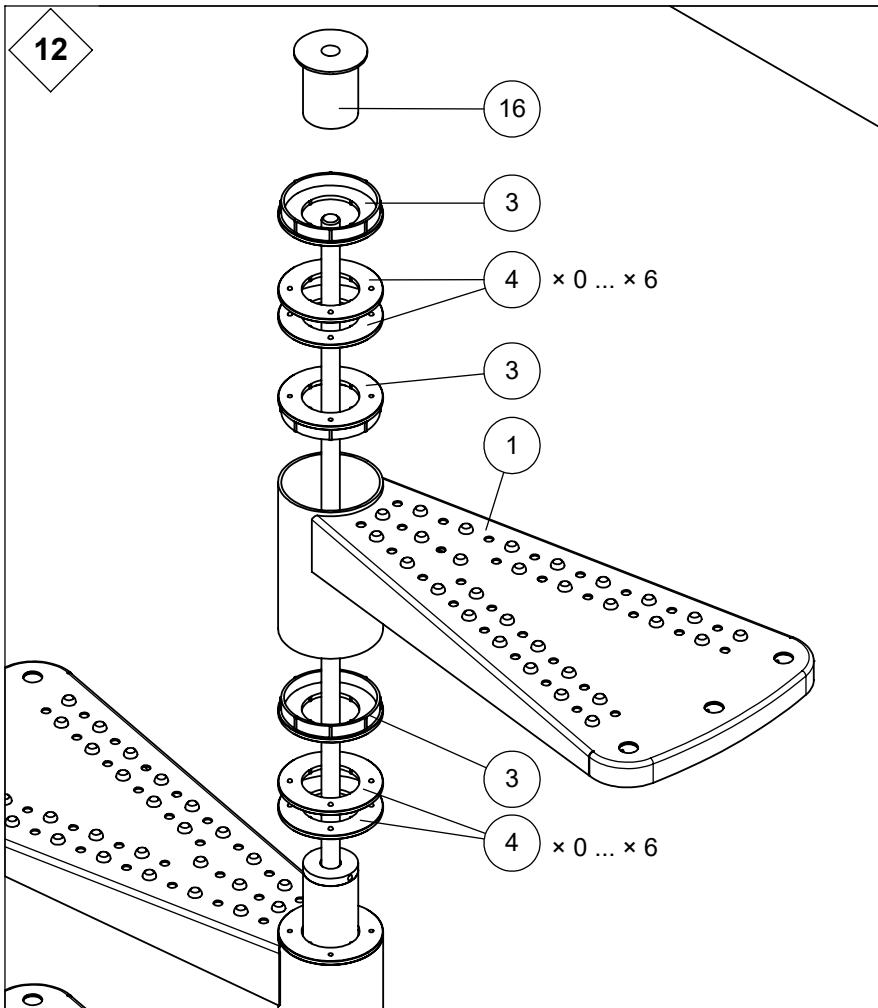

# TORONTO / INDUSTRIA V3

Ø 125 cm

Notice de montage  
Installation instruction

<p>27</p>  <p>× 1 K1-39214</p>	<p>28</p>  <p>× 2 K2-39010</p>	<p>33</p>  <p>× 4 K1-39030</p>				
<p>50</p>  <p>× 7 K3-06070 Ø10 x 60</p>	<p>51</p>  <p>× 7 K3-04040 Ø10</p>	<p>52</p>  <p>× 7 K3-08001 Ø12 x 60</p>	<p>53</p>  <p>× 2 K3-05021 M8 x 10</p>	<p>54</p>  <p>× 2 K3-03054 M20</p>	<p>55</p>  <p>× 2 K3-04021 Ø20</p>	<p>56</p>  <p>× 85 K3-05055 M6 x 5</p>
<p>57</p>  <p>× 9 K3-08002 Ø8 x 40</p>	<p>58</p>  <p>× 9 K3-06007 Ø6 x 35</p>	<p>59</p>  <p>× 30 K3-03050 M5</p>	<p>60</p>  <p>× 30 K3-01201 M5 x 14</p>	<p>69</p>  <p>× 1 R1-63272 Ø6 x 25</p>	<p>70</p>  <p>× 1 K3-90001</p>	

Ø 125 cm		
	A	B
	mm	mm
11	472	-565
12	263	-451
13	115	-263
14	54	-33
15	89	204
16	215	406

0

31