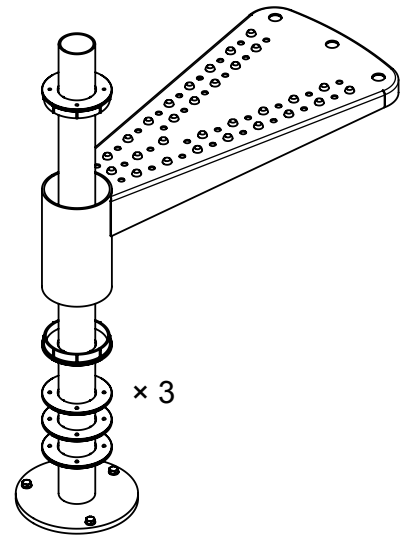

205 mm

210 mm

215 mm

220 mm

225 mm

230 mm

235 mm