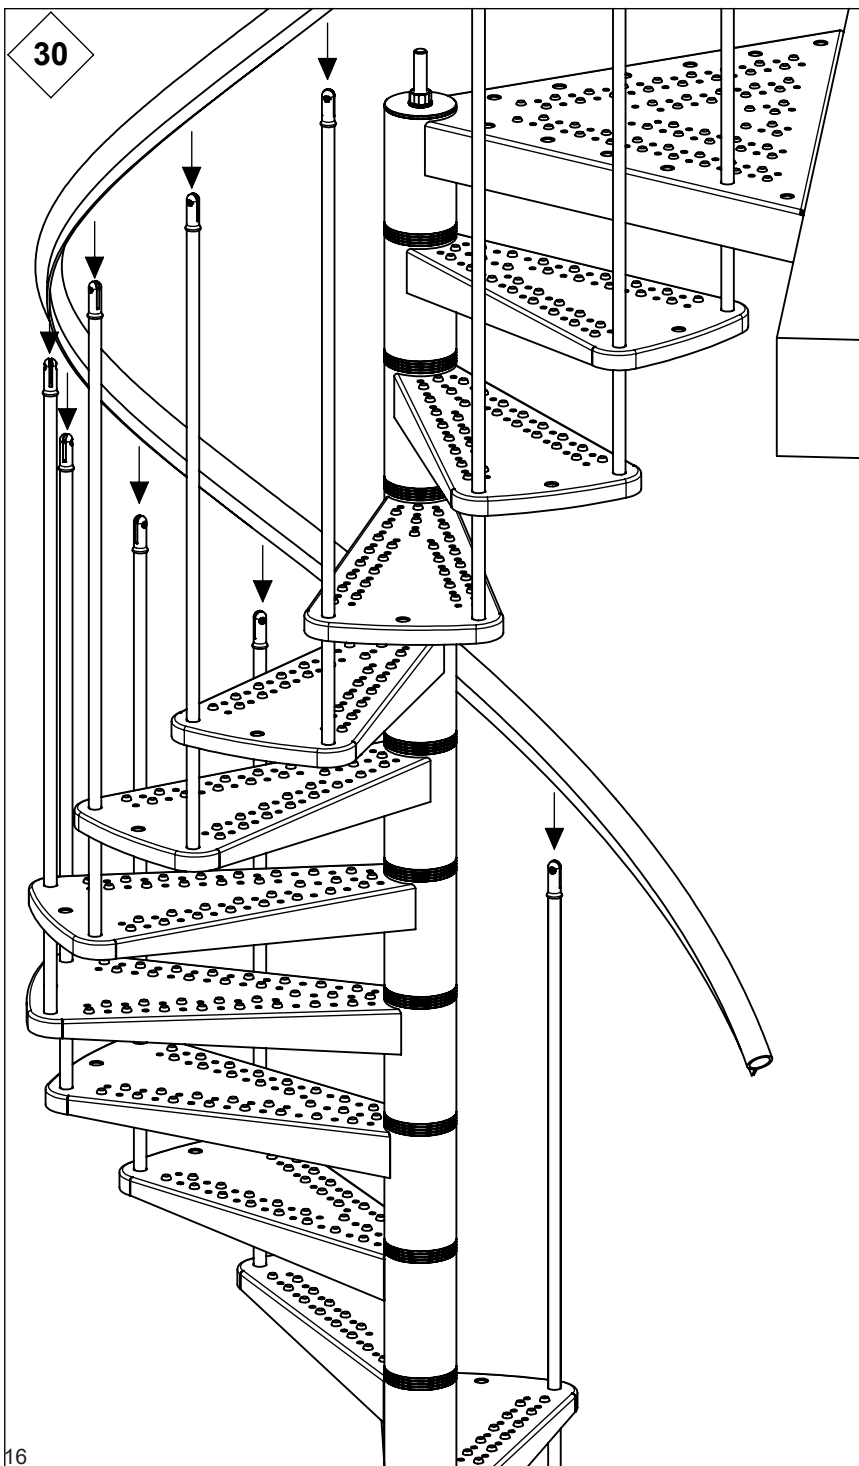

# TORONTO / INDUSTRIA V3

Ø 125 cm

Notice de montage  
Installation instruction

<p>27</p>  <p>× 1 K1-39214</p>	<p>28</p>  <p>× 2 K2-39010</p>	<p>33</p>  <p>× 4 K1-39030</p>				
<p>50</p>  <p>× 7 K3-06070 Ø10 x 60</p>	<p>51</p>  <p>× 7 K3-04040 Ø10</p>	<p>52</p>  <p>× 7 K3-08001 Ø12 x 60</p>	<p>53</p>  <p>× 2 K3-05021 M8 x 10</p>	<p>54</p>  <p>× 2 K3-03054 M20</p>	<p>55</p>  <p>× 2 K3-04021 Ø20</p>	<p>56</p>  <p>× 85 K3-05055 M6 x 5</p>
<p>57</p>  <p>× 9 K3-08002 Ø8 x 40</p>	<p>58</p>  <p>× 9 K3-06007 Ø6 x 35</p>	<p>59</p>  <p>× 30 K3-03050 M5</p>	<p>60</p>  <p>× 30 K3-01201 M5 x 14</p>	<p>69</p>  <p>× 1 R1-63272 Ø6 x 25</p>	<p>70</p>  <p>× 1 K3-90001</p>	

Ø 125 cm		
	A	B
	mm	mm
11	472	-565
12	263	-451
13	115	-263
14	54	-33
15	89	204
16	215	406

0

31