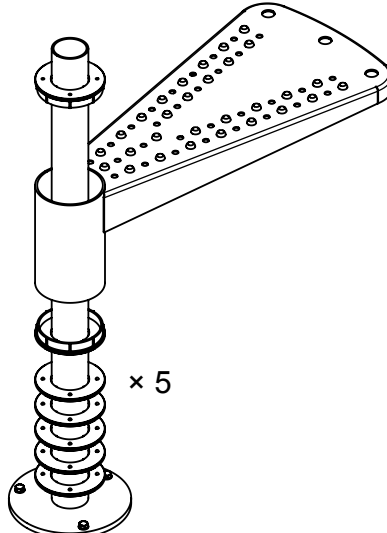

205 mm

210 mm

215 mm

220 mm

225 mm

230 mm

235 mm