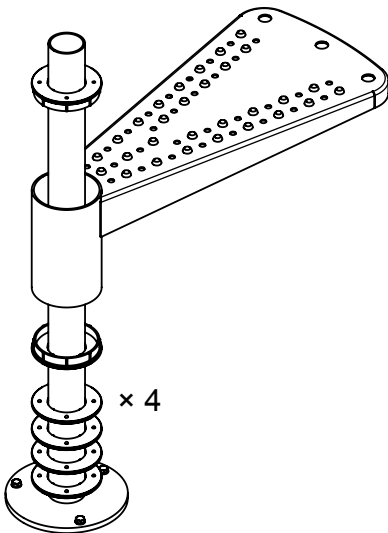

205 mm

210 mm

215 mm

220 mm

225 mm

230 mm

235 mm