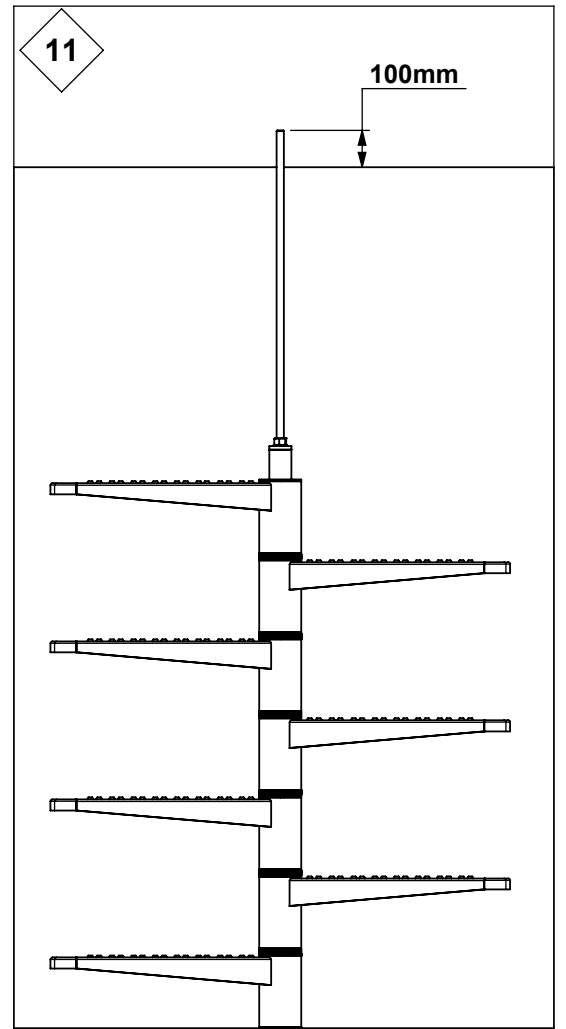

# TORONTO / INDUSTRIA V3

Ø 125 cm

Notice de montage  
Installation instruction

<p>27</p>  <p>× 1 K1-39214</p>	<p>28</p>  <p>× 2 K2-39010</p>	<p>33</p>  <p>× 4 K1-39030</p>				
<p>50</p>  <p>× 7 K3-06070 Ø10 x 60</p>	<p>51</p>  <p>× 7 K3-04040 Ø10</p>	<p>52</p>  <p>× 7 K3-08001 Ø12 x 60</p>	<p>53</p>  <p>× 2 K3-05021 M8 x 10</p>	<p>54</p>  <p>× 2 K3-03054 M20</p>	<p>55</p>  <p>× 2 K3-04021 Ø20</p>	<p>56</p>  <p>× 85 K3-05055 M6 x 5</p>
<p>57</p>  <p>× 9 K3-08002 Ø8 x 40</p>	<p>58</p>  <p>× 9 K3-06007 Ø6 x 35</p>	<p>59</p>  <p>× 30 K3-03050 M5</p>	<p>60</p>  <p>× 30 K3-01201 M5 x 14</p>	<p>69</p>  <p>× 1 R1-63272 Ø6 x 25</p>	<p>70</p>  <p>× 1 K3-90001</p>	

Ø 125 cm		
	A	B
	mm	mm
11	472	-565
12	263	-451
13	115	-263
14	54	-33
15	89	204
16	215	406

0

31