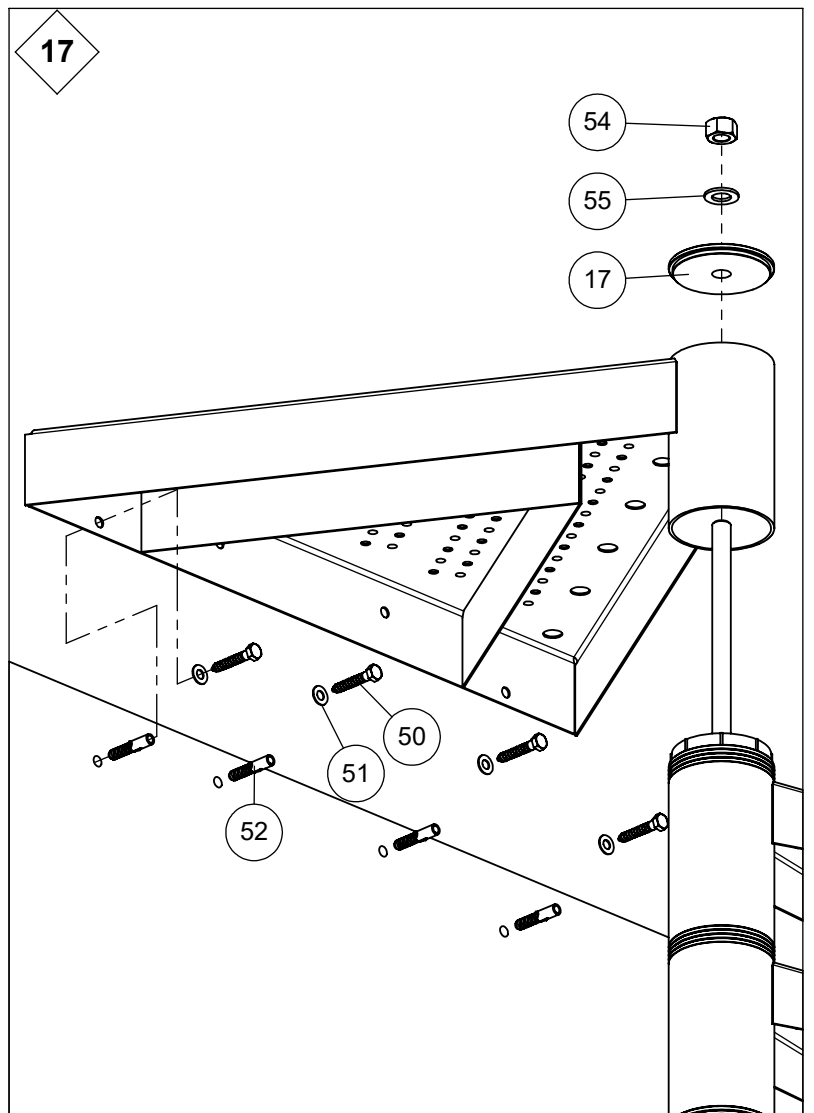

# TORONTO / INDUSTRIA V3

Ø 125 cm

Notice de montage  
Installation instruction

<p>27</p>  <p>× 1 K1-39214</p>	<p>28</p>  <p>× 2 K2-39010</p>	<p>33</p>  <p>× 4 K1-39030</p>				
<p>50</p>  <p>× 7 K3-06070 Ø10 x 60</p>	<p>51</p>  <p>× 7 K3-04040 Ø10</p>	<p>52</p>  <p>× 7 K3-08001 Ø12 x 60</p>	<p>53</p>  <p>× 2 K3-05021 M8 x 10</p>	<p>54</p>  <p>× 2 K3-03054 M20</p>	<p>55</p>  <p>× 2 K3-04021 Ø20</p>	<p>56</p>  <p>× 85 K3-05055 M6 x 5</p>
<p>57</p>  <p>× 9 K3-08002 Ø8 x 40</p>	<p>58</p>  <p>× 9 K3-06007 Ø6 x 35</p>	<p>59</p>  <p>× 30 K3-03050 M5</p>	<p>60</p>  <p>× 30 K3-01201 M5 x 14</p>	<p>69</p>  <p>× 1 R1-63272 Ø6 x 25</p>	<p>70</p>  <p>× 1 K3-90001</p>	

Ø 125 cm		
	A	B
	mm	mm
11	472	-565
12	263	-451
13	115	-263
14	54	-33
15	89	204
16	215	406

0

31