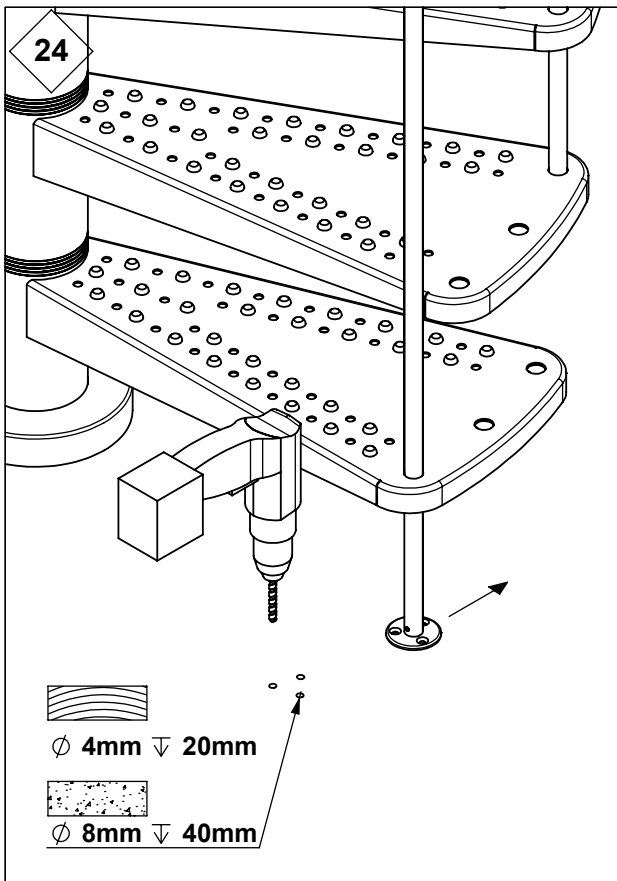

# TORONTO / INDUSTRIA V3

Ø 125 cm

Notice de montage  
Installation instruction

<p>27</p>  <p>× 1 K1-39214</p>	<p>28</p>  <p>× 2 K2-39010</p>	<p>33</p>  <p>× 4 K1-39030</p>				
<p>50</p>  <p>× 7 K3-06070 Ø10 x 60</p>	<p>51</p>  <p>× 7 K3-04040 Ø10</p>	<p>52</p>  <p>× 7 K3-08001 Ø12 x 60</p>	<p>53</p>  <p>× 2 K3-05021 M8 x 10</p>	<p>54</p>  <p>× 2 K3-03054 M20</p>	<p>55</p>  <p>× 2 K3-04021 Ø20</p>	<p>56</p>  <p>× 85 K3-05055 M6 x 5</p>
<p>57</p>  <p>× 9 K3-08002 Ø8 x 40</p>	<p>58</p>  <p>× 9 K3-06007 Ø6 x 35</p>	<p>59</p>  <p>× 30 K3-03050 M5</p>	<p>60</p>  <p>× 30 K3-01201 M5 x 14</p>	<p>69</p>  <p>× 1 R1-63272 Ø6 x 25</p>	<p>70</p>  <p>× 1 K3-90001</p>	

Ø 125 cm		
	A	B
	mm	mm
11	472	-565
12	263	-451
13	115	-263
14	54	-33
15	89	204
16	215	406

0

31