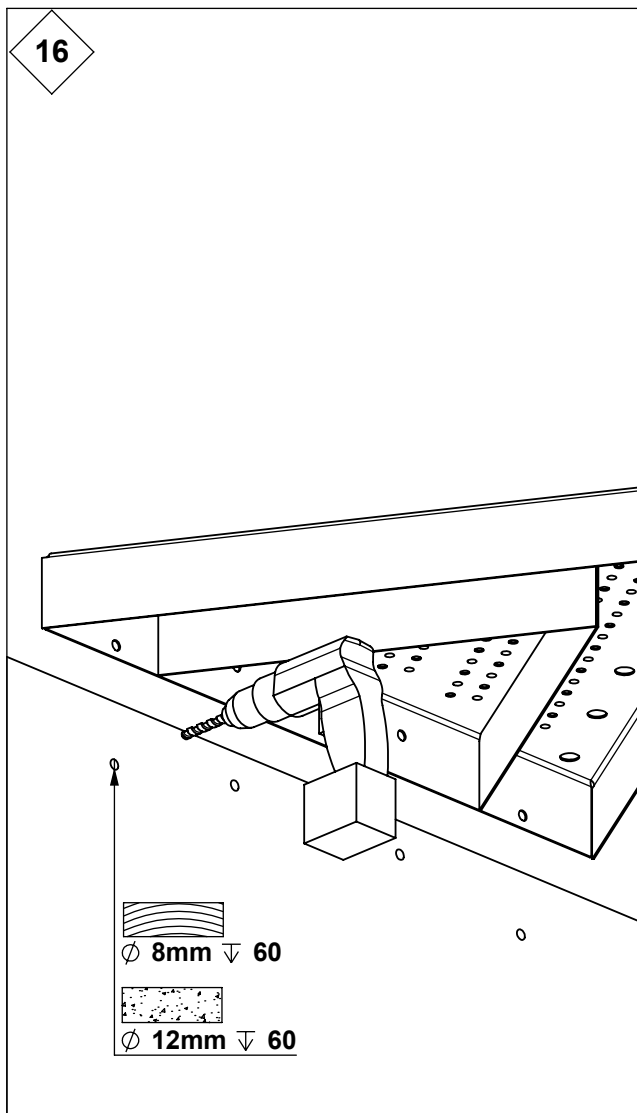

# TORONTO / INDUSTRIA V3

Ø 125 cm

Notice de montage  
Installation instruction

<p>27</p>  <p>× 1 K1-39214</p>	<p>28</p>  <p>× 2 K2-39010</p>	<p>33</p>  <p>× 4 K1-39030</p>				
<p>50</p>  <p>× 7 K3-06070 Ø10 x 60</p>	<p>51</p>  <p>× 7 K3-04040 Ø10</p>	<p>52</p>  <p>× 7 K3-08001 Ø12 x 60</p>	<p>53</p>  <p>× 2 K3-05021 M8 x 10</p>	<p>54</p>  <p>× 2 K3-03054 M20</p>	<p>55</p>  <p>× 2 K3-04021 Ø20</p>	<p>56</p>  <p>× 85 K3-05055 M6 x 5</p>
<p>57</p>  <p>× 9 K3-08002 Ø8 x 40</p>	<p>58</p>  <p>× 9 K3-06007 Ø6 x 35</p>	<p>59</p>  <p>× 30 K3-03050 M5</p>	<p>60</p>  <p>× 30 K3-01201 M5 x 14</p>	<p>69</p>  <p>× 1 R1-63272 Ø6 x 25</p>	<p>70</p>  <p>× 1 K3-90001</p>	

Ø 125 cm		
	A	B
	mm	mm
11	472	-565
12	263	-451
13	115	-263
14	54	-33
15	89	204
16	215	406

0

31