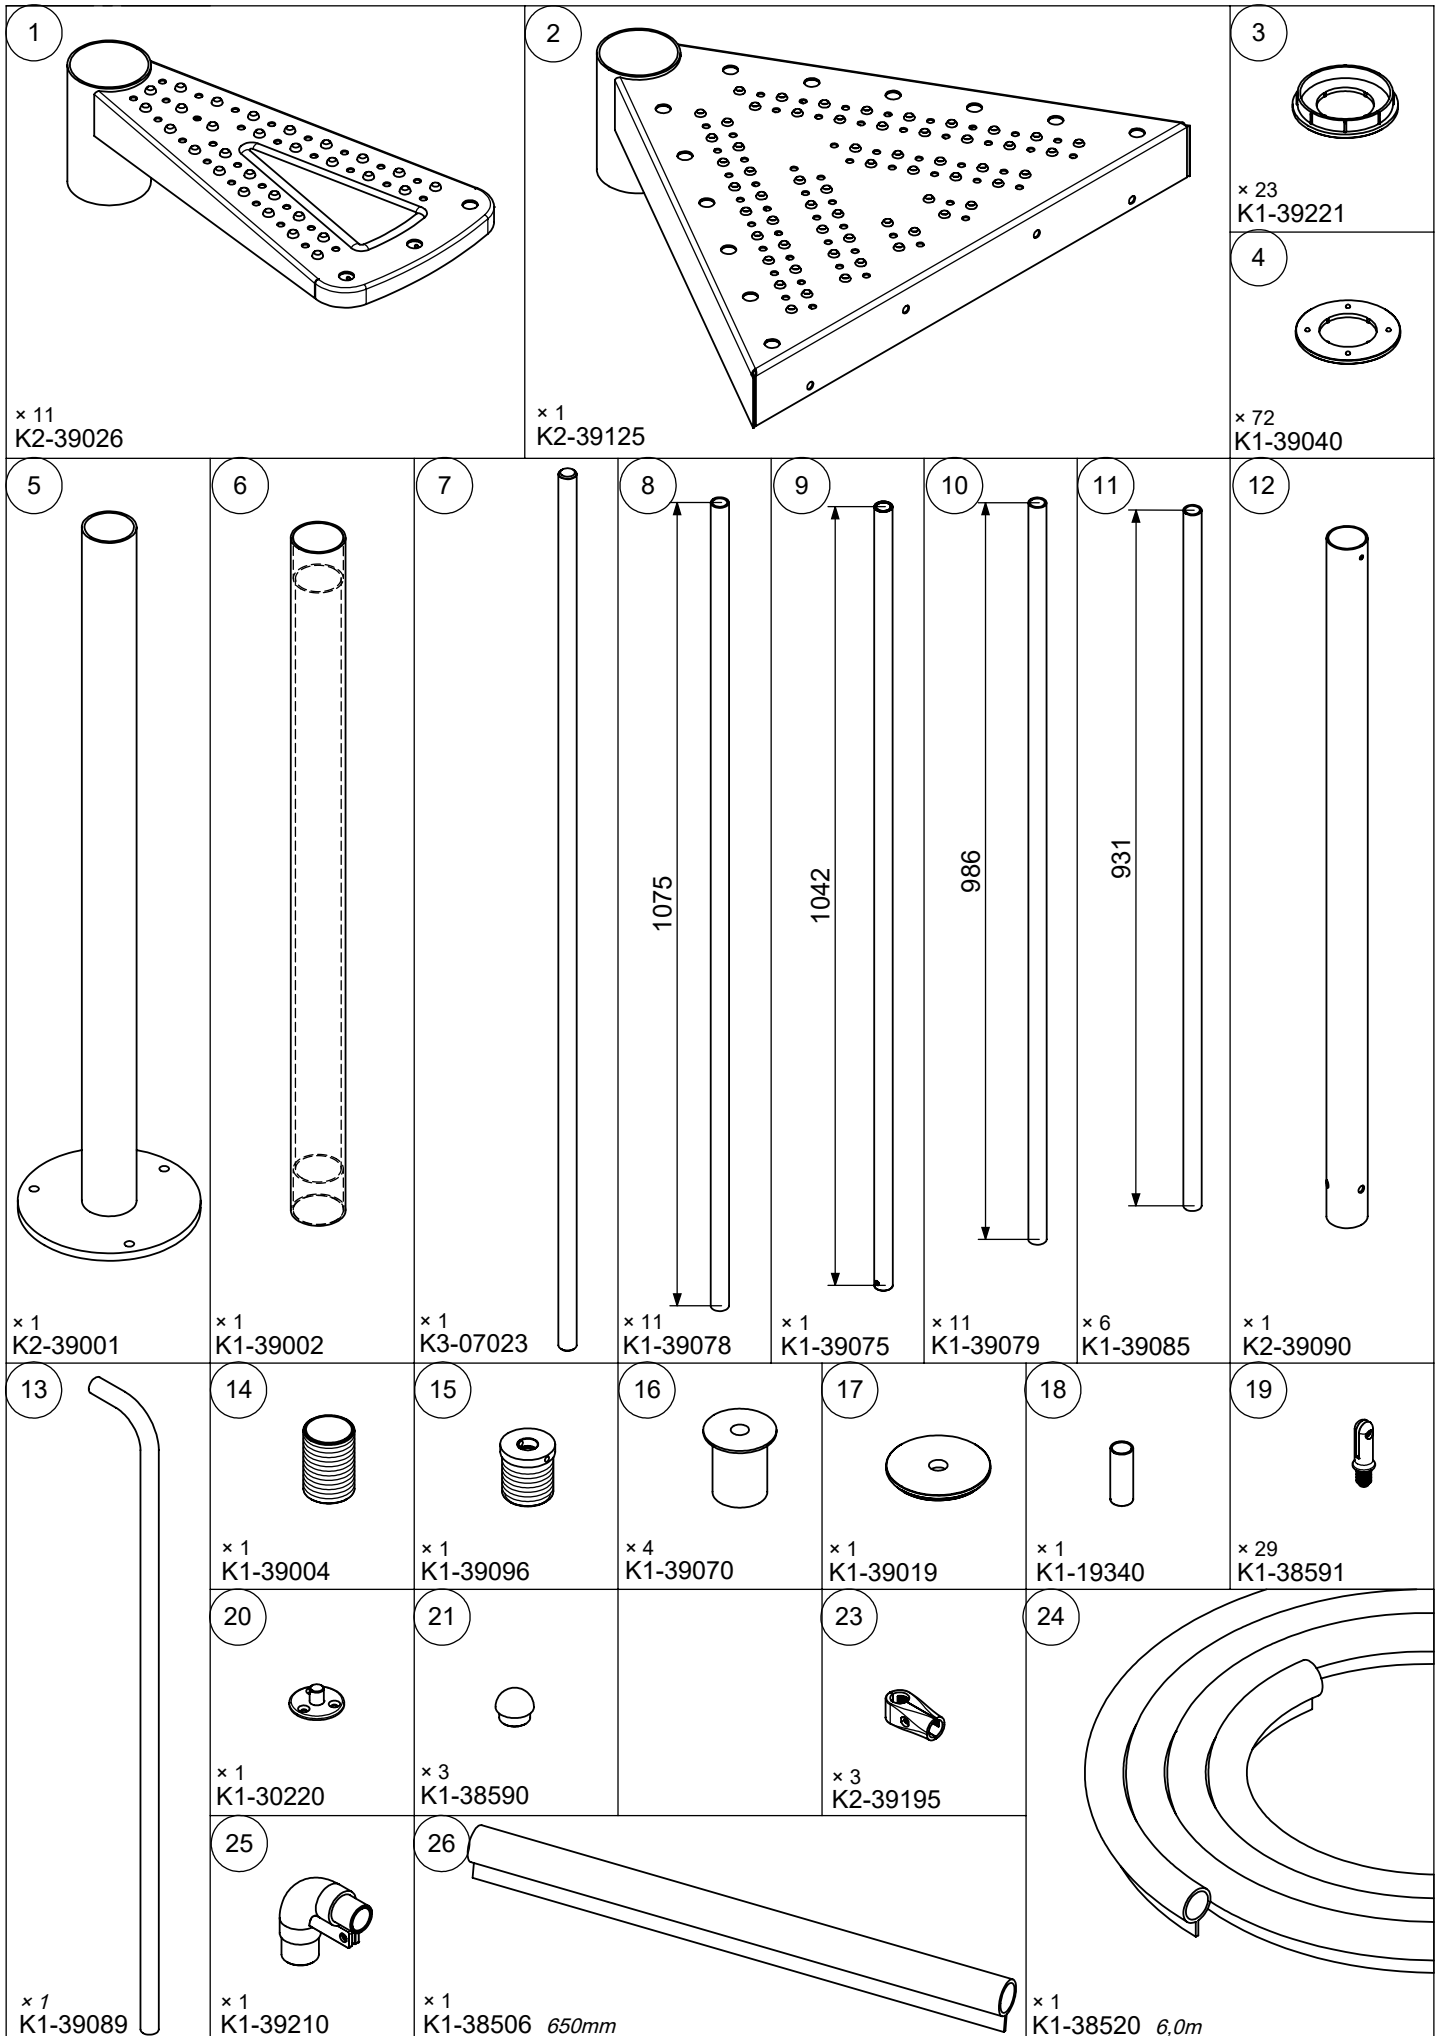

# TORONTO / INDUSTRIA V3

Ø 125 cm

Notice de montage  
Installation instruction

<p>27</p>  <p>× 1 K1-39214</p>	<p>28</p>  <p>× 2 K2-39010</p>	<p>33</p>  <p>× 4 K1-39030</p>				
<p>50</p>  <p>× 7 K3-06070 Ø10 x 60</p>	<p>51</p>  <p>× 7 K3-04040 Ø10</p>	<p>52</p>  <p>× 7 K3-08001 Ø12 x 60</p>	<p>53</p>  <p>× 2 K3-05021 M8 x 10</p>	<p>54</p>  <p>× 2 K3-03054 M20</p>	<p>55</p>  <p>× 2 K3-04021 Ø20</p>	<p>56</p>  <p>× 85 K3-05055 M6 x 5</p>
<p>57</p>  <p>× 9 K3-08002 Ø8 x 40</p>	<p>58</p>  <p>× 9 K3-06007 Ø6 x 35</p>	<p>59</p>  <p>× 30 K3-03050 M5</p>	<p>60</p>  <p>× 30 K3-01201 M5 x 14</p>	<p>69</p>  <p>× 1 R1-63272 Ø6 x 25</p>	<p>70</p>  <p>× 1 K3-90001</p>	

205 mm

210 mm

215 mm

220 mm

225 mm

230 mm

235 mm

12 T

Ø 125 cm		
	A	B
	mm	mm
11	472	-565
12	263	-451
13	115	-263
14	54	-33
15	89	204
16	215	406

0

31