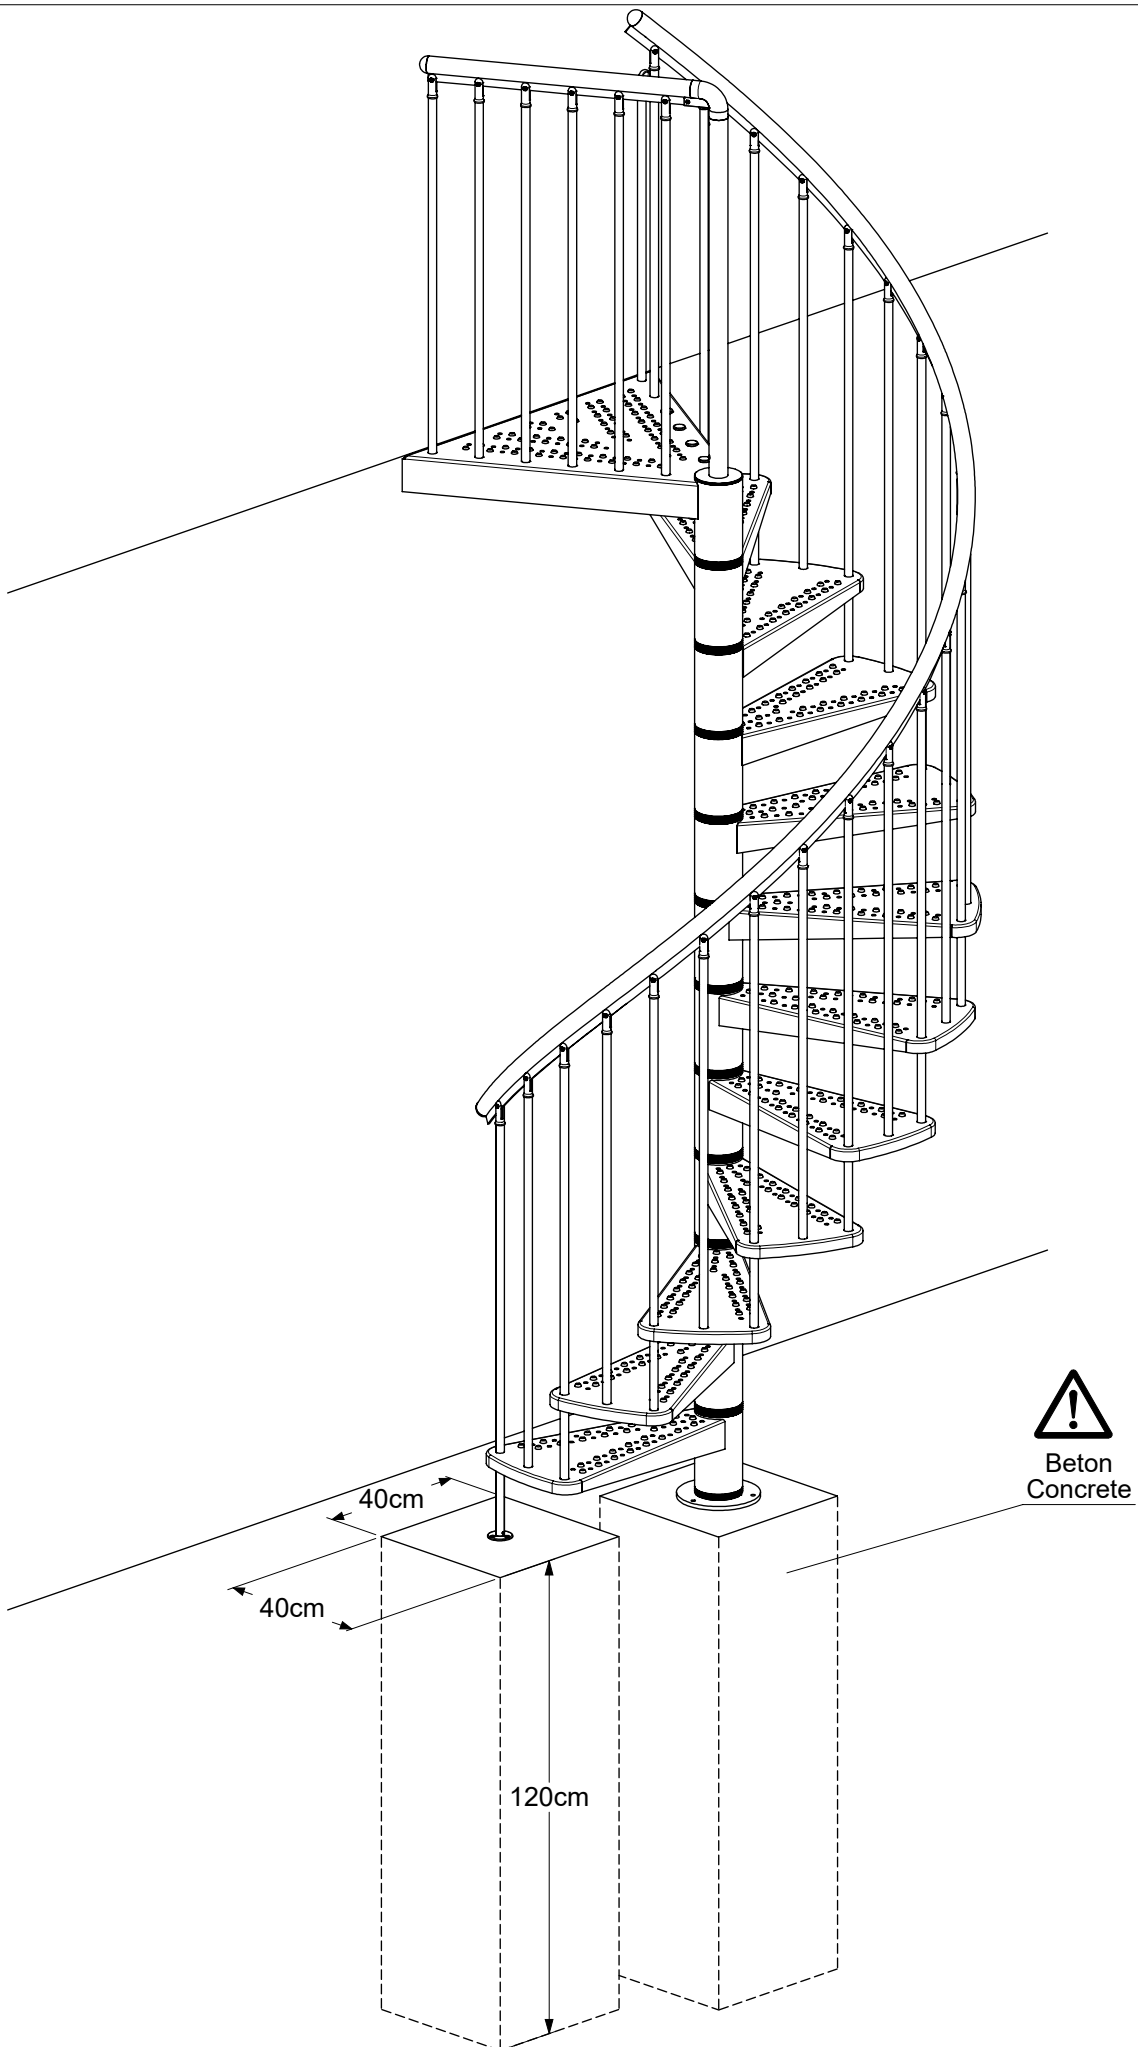

# TORONTO / INDUSTRIA V3

Ø 125 cm

Notice de montage  
Installation instruction

<p>27</p>  <p>× 1 K1-39214</p>	<p>28</p>  <p>× 2 K2-39010</p>	<p>33</p>  <p>× 4 K1-39030</p>				
<p>50</p>  <p>× 7 K3-06070 Ø10 x 60</p>	<p>51</p>  <p>× 7 K3-04040 Ø10</p>	<p>52</p>  <p>× 7 K3-08001 Ø12 x 60</p>	<p>53</p>  <p>× 2 K3-05021 M8 x 10</p>	<p>54</p>  <p>× 2 K3-03054 M20</p>	<p>55</p>  <p>× 2 K3-04021 Ø20</p>	<p>56</p>  <p>× 85 K3-05055 M6 x 5</p>
<p>57</p>  <p>× 9 K3-08002 Ø8 x 40</p>	<p>58</p>  <p>× 9 K3-06007 Ø6 x 35</p>	<p>59</p>  <p>× 30 K3-03050 M5</p>	<p>60</p>  <p>× 30 K3-01201 M5 x 14</p>	<p>69</p>  <p>× 1 R1-63272 Ø6 x 25</p>	<p>70</p>  <p>× 1 K3-90001</p>	

Ø 125 cm		
	A	B
	mm	mm
11	472	-565
12	263	-451
13	115	-263
14	54	-33
15	89	204
16	215	406

0

31