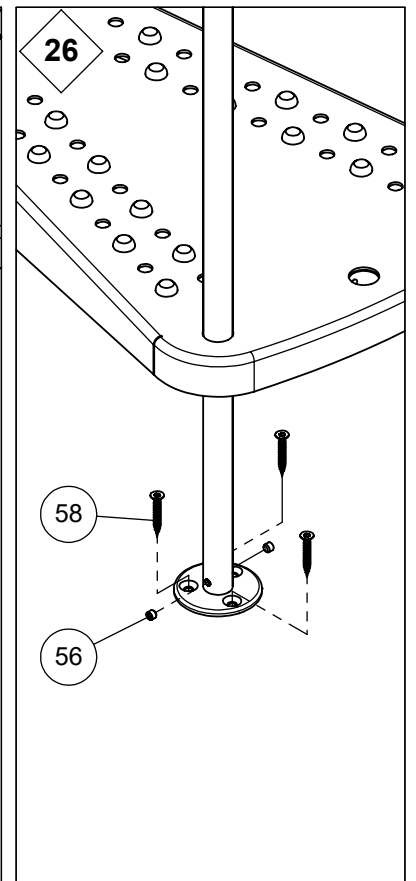

# TORONTO / INDUSTRIA V3

Ø 125 cm

Notice de montage  
Installation instruction

<p>27</p>  <p>× 1 K1-39214</p>	<p>28</p>  <p>× 2 K2-39010</p>	<p>33</p>  <p>× 4 K1-39030</p>				
<p>50</p>  <p>× 7 K3-06070 Ø10 x 60</p>	<p>51</p>  <p>× 7 K3-04040 Ø10</p>	<p>52</p>  <p>× 7 K3-08001 Ø12 x 60</p>	<p>53</p>  <p>× 2 K3-05021 M8 x 10</p>	<p>54</p>  <p>× 2 K3-03054 M20</p>	<p>55</p>  <p>× 2 K3-04021 Ø20</p>	<p>56</p>  <p>× 85 K3-05055 M6 x 5</p>
<p>57</p>  <p>× 9 K3-08002 Ø8 x 40</p>	<p>58</p>  <p>× 9 K3-06007 Ø6 x 35</p>	<p>59</p>  <p>× 30 K3-03050 M5</p>	<p>60</p>  <p>× 30 K3-01201 M5 x 14</p>	<p>69</p>  <p>× 1 R1-63272 Ø6 x 25</p>	<p>70</p>  <p>× 1 K3-90001</p>	

Ø 125 cm		
	A	B
	mm	mm
11	472	-565
12	263	-451
13	115	-263
14	54	-33
15	89	204
16	215	406

0

31