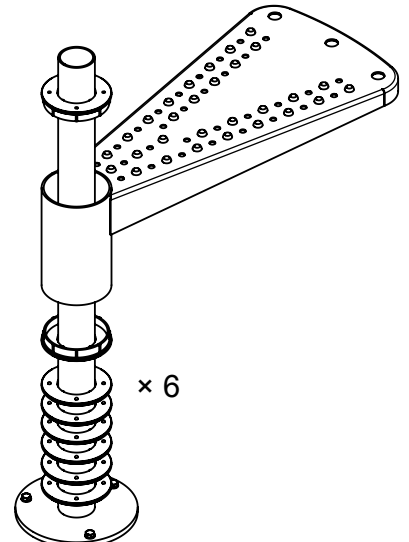

205 mm

210 mm

215 mm

220 mm

225 mm

230 mm

235 mm