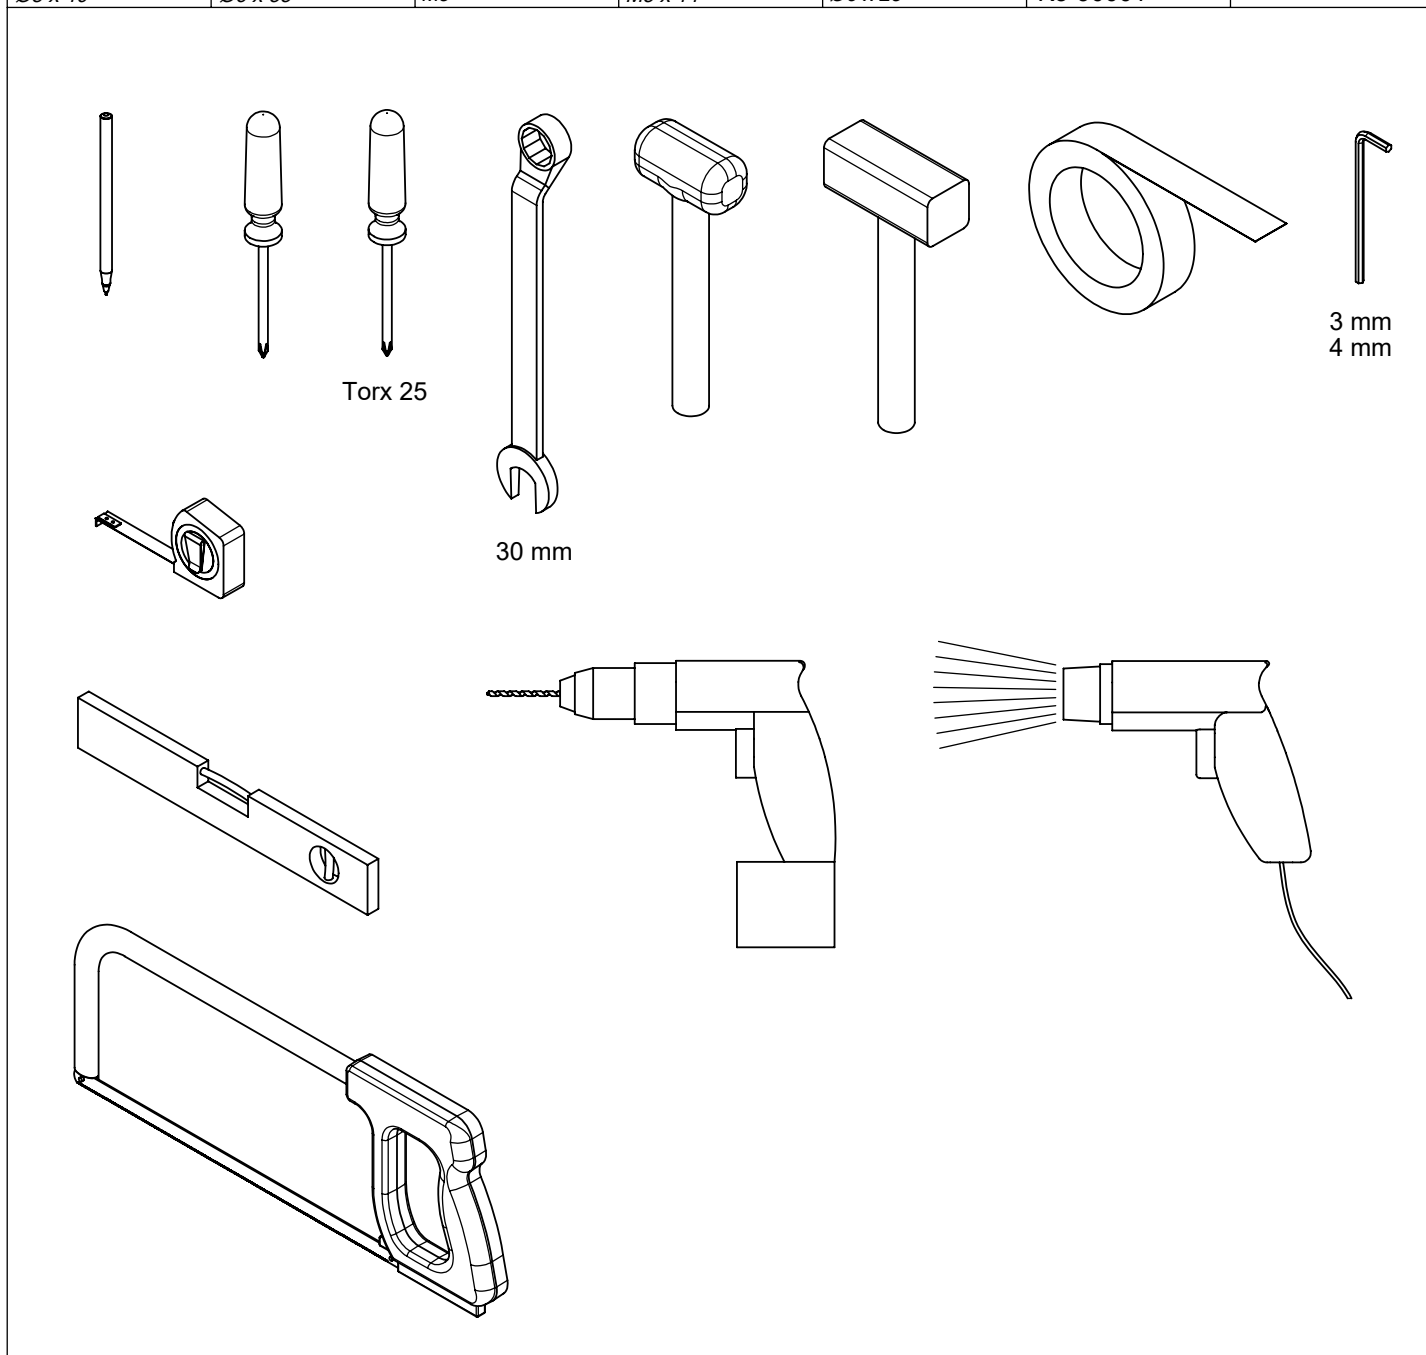

# TORONTO / INDUSTRIA V3

Ø 125 cm

Notice de montage  
Installation instruction

<p>27</p>  <p>× 1 K1-39214</p>	<p>28</p>  <p>× 2 K2-39010</p>	<p>33</p>  <p>× 4 K1-39030</p>				
<p>50</p>  <p>× 7 K3-06070 Ø10 x 60</p>	<p>51</p>  <p>× 7 K3-04040 Ø10</p>	<p>52</p>  <p>× 7 K3-08001 Ø12 x 60</p>	<p>53</p>  <p>× 2 K3-05021 M8 x 10</p>	<p>54</p>  <p>× 2 K3-03054 M20</p>	<p>55</p>  <p>× 2 K3-04021 Ø20</p>	<p>56</p>  <p>× 85 K3-05055 M6 x 5</p>
<p>57</p>  <p>× 9 K3-08002 Ø8 x 40</p>	<p>58</p>  <p>× 9 K3-06007 Ø6 x 35</p>	<p>59</p>  <p>× 30 K3-03050 M5</p>	<p>60</p>  <p>× 30 K3-01201 M5 x 14</p>	<p>69</p>  <p>× 1 R1-63272 Ø6 x 25</p>	<p>70</p>  <p>× 1 K3-90001</p>	

Ø 125 cm		
	A	B
	mm	mm
11	472	-565
12	263	-451
13	115	-263
14	54	-33
15	89	204
16	215	406

0

31