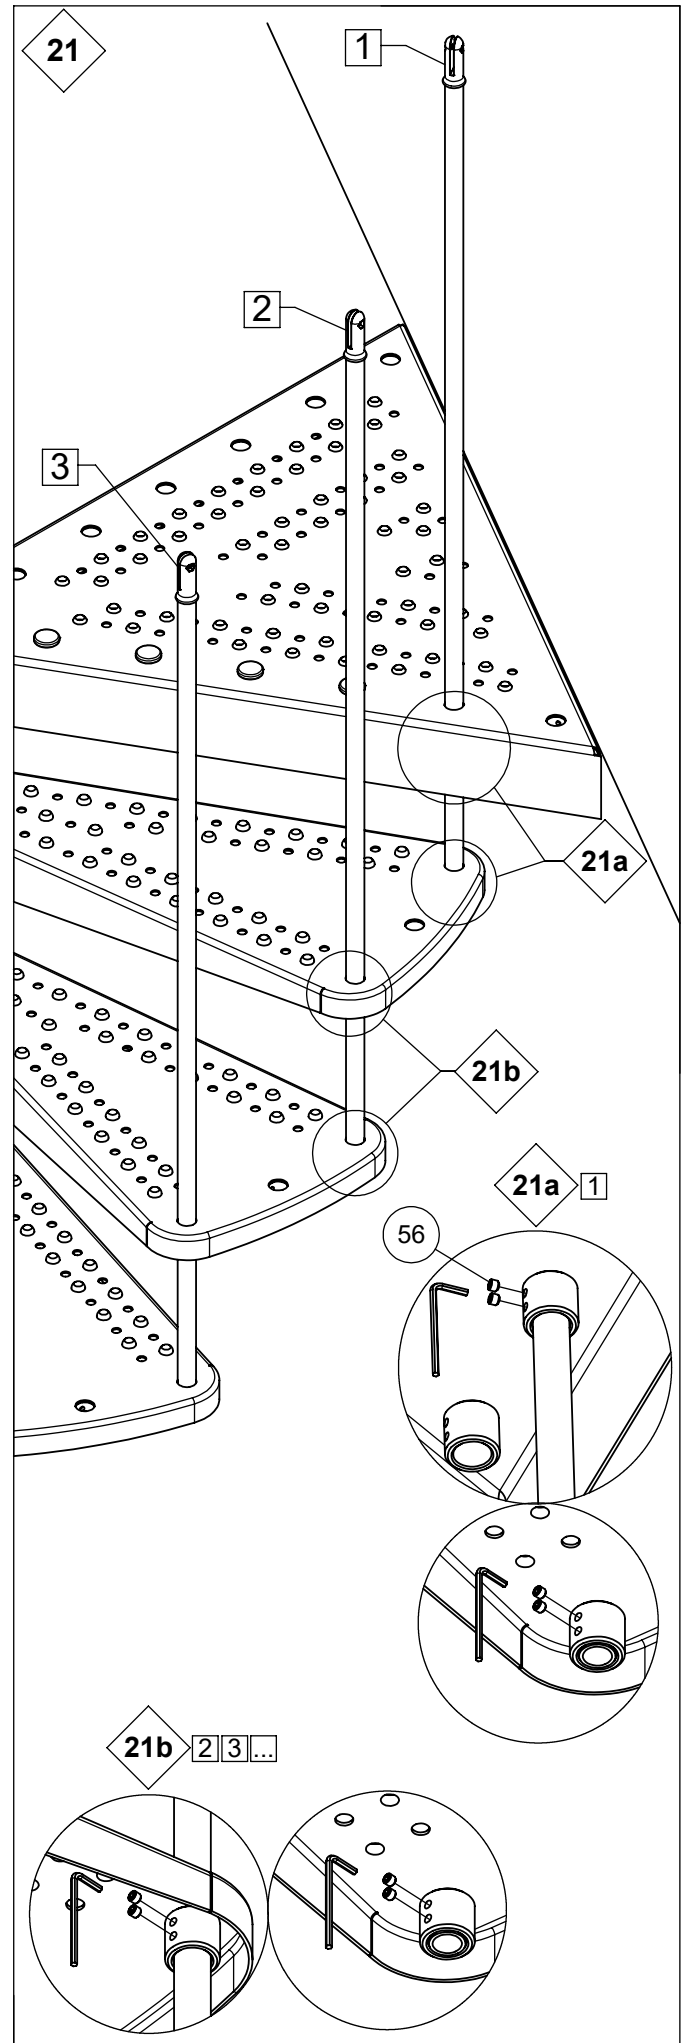

# TORONTO / INDUSTRIA V3

Ø 125 cm

Notice de montage  
Installation instruction

<p>27</p>  <p>× 1 K1-39214</p>	<p>28</p>  <p>× 2 K2-39010</p>	<p>33</p>  <p>× 4 K1-39030</p>				
<p>50</p>  <p>× 7 K3-06070 Ø10 x 60</p>	<p>51</p>  <p>× 7 K3-04040 Ø10</p>	<p>52</p>  <p>× 7 K3-08001 Ø12 x 60</p>	<p>53</p>  <p>× 2 K3-05021 M8 x 10</p>	<p>54</p>  <p>× 2 K3-03054 M20</p>	<p>55</p>  <p>× 2 K3-04021 Ø20</p>	<p>56</p>  <p>× 85 K3-05055 M6 x 5</p>
<p>57</p>  <p>× 9 K3-08002 Ø8 x 40</p>	<p>58</p>  <p>× 9 K3-06007 Ø6 x 35</p>	<p>59</p>  <p>× 30 K3-03050 M5</p>	<p>60</p>  <p>× 30 K3-01201 M5 x 14</p>	<p>69</p>  <p>× 1 R1-63272 Ø6 x 25</p>	<p>70</p>  <p>× 1 K3-90001</p>	

205 mm

210 mm

215 mm

220 mm

225 mm

230 mm

235 mm

12 T

Ø 125 cm		
	A	B
	mm	mm
11	472	-565
12	263	-451
13	115	-263
14	54	-33
15	89	204
16	215	406

0

31