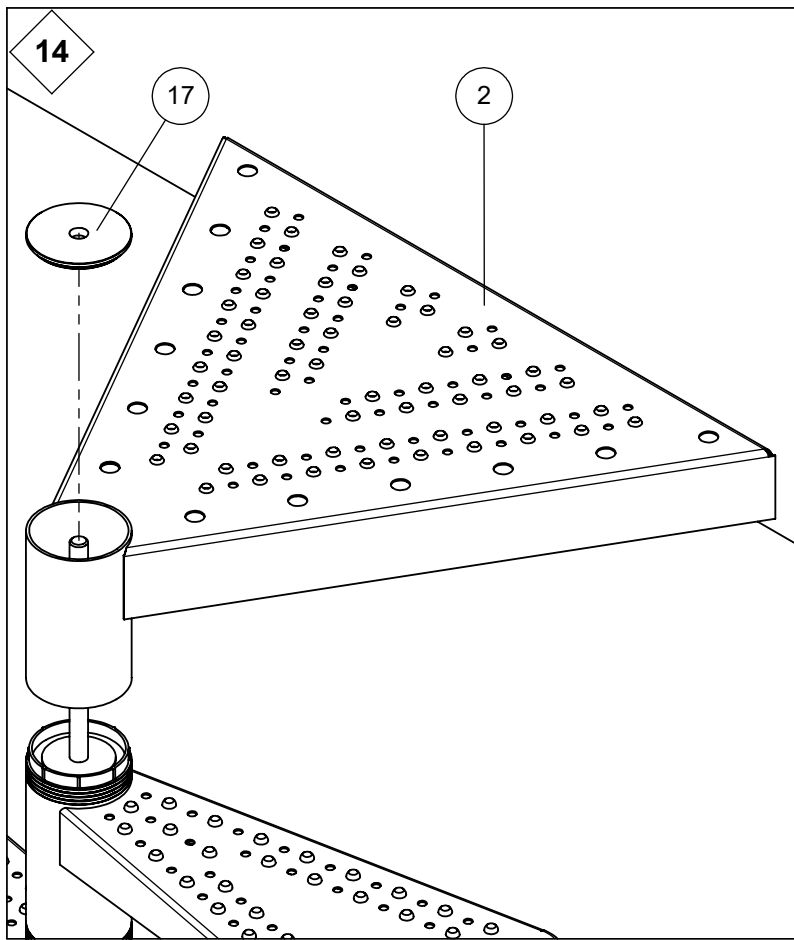

# TORONTO / INDUSTRIA V3

Ø 125 cm

Notice de montage  
Installation instruction

<p>27</p>  <p>× 1 K1-39214</p>	<p>28</p>  <p>× 2 K2-39010</p>	<p>33</p>  <p>× 4 K1-39030</p>				
<p>50</p>  <p>× 7 K3-06070 Ø10 x 60</p>	<p>51</p>  <p>× 7 K3-04040 Ø10</p>	<p>52</p>  <p>× 7 K3-08001 Ø12 x 60</p>	<p>53</p>  <p>× 2 K3-05021 M8 x 10</p>	<p>54</p>  <p>× 2 K3-03054 M20</p>	<p>55</p>  <p>× 2 K3-04021 Ø20</p>	<p>56</p>  <p>× 85 K3-05055 M6 x 5</p>
<p>57</p>  <p>× 9 K3-08002 Ø8 x 40</p>	<p>58</p>  <p>× 9 K3-06007 Ø6 x 35</p>	<p>59</p>  <p>× 30 K3-03050 M5</p>	<p>60</p>  <p>× 30 K3-01201 M5 x 14</p>	<p>69</p>  <p>× 1 R1-63272 Ø6 x 25</p>	<p>70</p>  <p>× 1 K3-90001</p>	

Ø 125 cm		
	A	B
	mm	mm
11	472	-565
12	263	-451
13	115	-263
14	54	-33
15	89	204
16	215	406

0

31