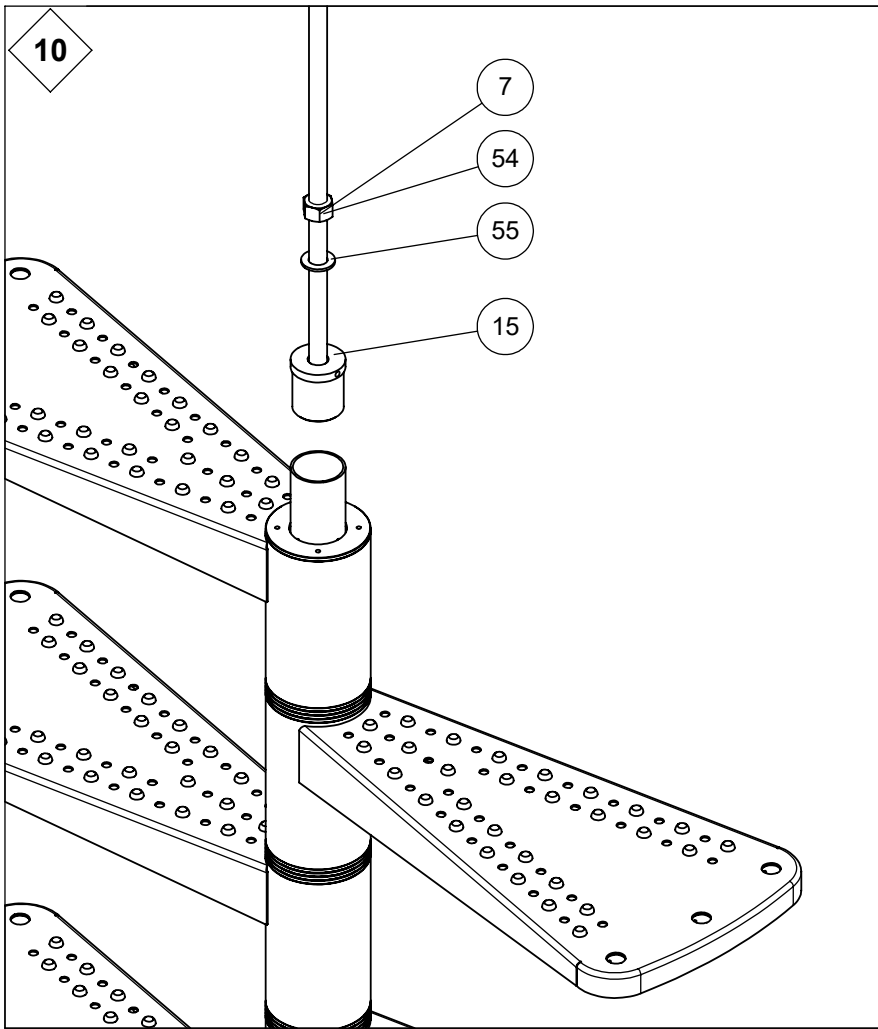

# TORONTO / INDUSTRIA V3

Ø 125 cm

Notice de montage  
Installation instruction

<p>27</p>  <p>× 1 K1-39214</p>	<p>28</p>  <p>× 2 K2-39010</p>	<p>33</p>  <p>× 4 K1-39030</p>				
<p>50</p>  <p>× 7 K3-06070 Ø10 x 60</p>	<p>51</p>  <p>× 7 K3-04040 Ø10</p>	<p>52</p>  <p>× 7 K3-08001 Ø12 x 60</p>	<p>53</p>  <p>× 2 K3-05021 M8 x 10</p>	<p>54</p>  <p>× 2 K3-03054 M20</p>	<p>55</p>  <p>× 2 K3-04021 Ø20</p>	<p>56</p>  <p>× 85 K3-05055 M6 x 5</p>
<p>57</p>  <p>× 9 K3-08002 Ø8 x 40</p>	<p>58</p>  <p>× 9 K3-06007 Ø6 x 35</p>	<p>59</p>  <p>× 30 K3-03050 M5</p>	<p>60</p>  <p>× 30 K3-01201 M5 x 14</p>	<p>69</p>  <p>× 1 R1-63272 Ø6 x 25</p>	<p>70</p>  <p>× 1 K3-90001</p>	

Ø 125 cm		
	A	B
	mm	mm
11	472	-565
12	263	-451
13	115	-263
14	54	-33
15	89	204
16	215	406

0

31