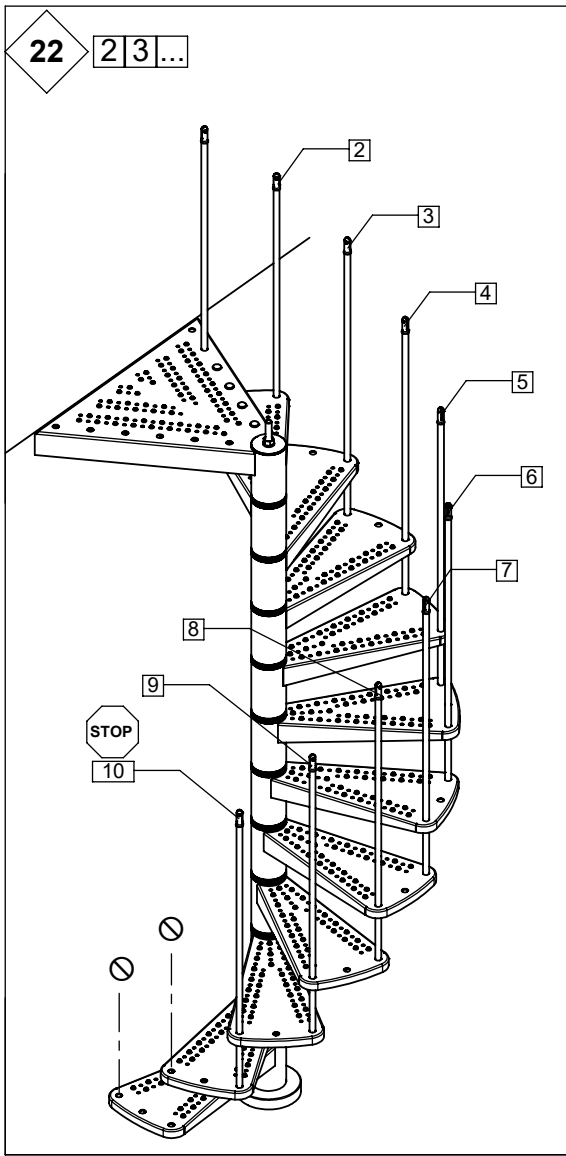

# TORONTO / INDUSTRIA V3

Ø 125 cm

Notice de montage  
Installation instruction

<p>27</p>  <p>× 1 K1-39214</p>	<p>28</p>  <p>× 2 K2-39010</p>	<p>33</p>  <p>× 4 K1-39030</p>				
<p>50</p>  <p>× 7 K3-06070 Ø10 x 60</p>	<p>51</p>  <p>× 7 K3-04040 Ø10</p>	<p>52</p>  <p>× 7 K3-08001 Ø12 x 60</p>	<p>53</p>  <p>× 2 K3-05021 M8 x 10</p>	<p>54</p>  <p>× 2 K3-03054 M20</p>	<p>55</p>  <p>× 2 K3-04021 Ø20</p>	<p>56</p>  <p>× 85 K3-05055 M6 x 5</p>
<p>57</p>  <p>× 9 K3-08002 Ø8 x 40</p>	<p>58</p>  <p>× 9 K3-06007 Ø6 x 35</p>	<p>59</p>  <p>× 30 K3-03050 M5</p>	<p>60</p>  <p>× 30 K3-01201 M5 x 14</p>	<p>69</p>  <p>× 1 R1-63272 Ø6 x 25</p>	<p>70</p>  <p>× 1 K3-90001</p>	

Ø 125 cm		
	A	B
	mm	mm
11	472	-565
12	263	-451
13	115	-263
14	54	-33
15	89	204
16	215	406

0

31