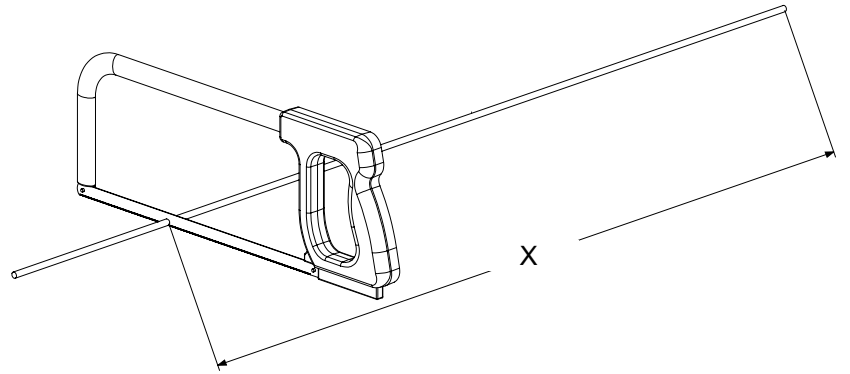

BOSTON

(A) Start kit	Startpaket	Kit de départ	Equipo de inicio	Startpakke	
(B) Extension kit	Extrapaket	Kit de suite	Equipo de extensión	Fortsætterpakke	
(C) Corner kit	Eckverbinderpaket	Kit d'angle	Ángulo de 90 grados	Hjørnepakke	
(D) Staircase	Treppe	Escalier	Escalera	Trappe	
6 	12  (A) x 4 (B) x 3 K2-40289 RAL 7016 K2-40389 RAL 9016	13  (A) x 16 (B) x 12 K1-04041	14  (B) x 4 K1-14939	15  (A) x 8 K1-40296 RAL 7016 K1-40396 RAL 9016	16  (C) x 2 K3-08041
	24  (A) x 1 (B) x 1 K1-40201 Ø 40mm				
	26  (A) x 4 (B) x 4 K1-14070 Ø 6mm				
(A) x 4 (B) x 3 K2-40284 RAL 7016 K2-40384 RAL 9016	27  (D) x 1 K1-23345	28  (C) x 4 K1-14941	29  (B) x 1 K2-40280 RAL 7016 K2-40380 RAL 9016	30  (C) x 1 K1-40279 RAL 7016 K1-40379 RAL 9016	
31  (A) x 1 K1-01620	32  (A) x 2 K2-40281 RAL 7016 K2-40381 RAL 9016	33  (A) x 1 K1-40282 RAL 7016 K1-40382 RAL 9016			
45  (A) x 8 (B) x 6 K3-06022 Ø5 x 35	47  (A) x 13 (B) x 9 K3-08002 Ø8 x 40	50  (A) x 4 (B) x 3 K3-02101 M5 x 25	54  (A) x 13 (B) x 9 K3-06027 Ø5 x 50	56  (A) x 16 (B) x 12 K1-04040 M6 x 16	57  (A) x 1 K3-90001
58  (A) x 2 (B) x 2 K3-06064 Ø4 x 25					

OPTION
ALTERNATIVE
OPCIÓN

26

27

75mm

75mm

26

X

1000mm