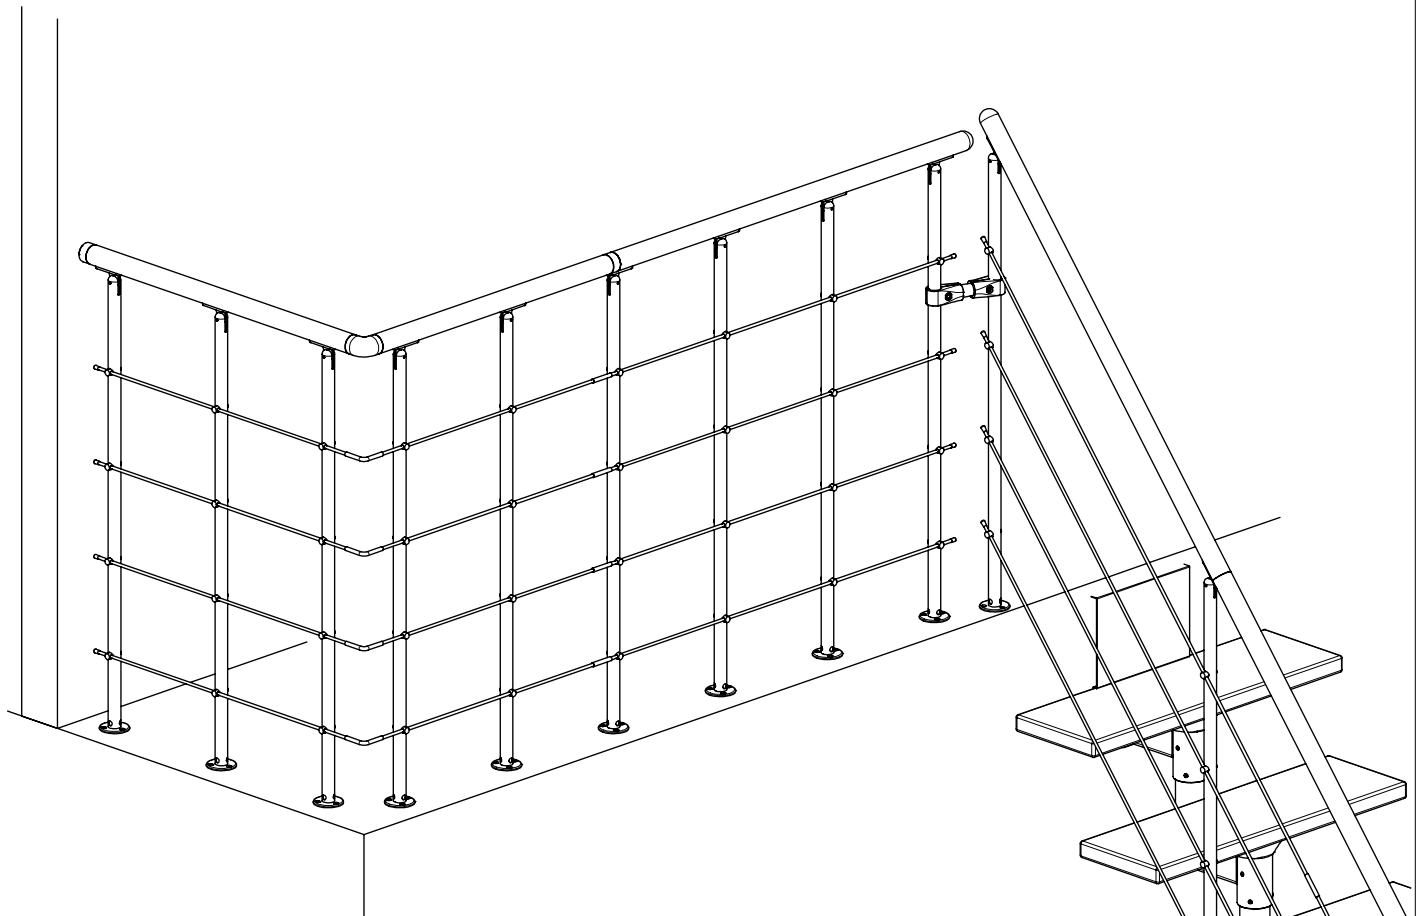

BOSTON

(A) Start kit	Startpaket	Kit de départ	Equipo de inicio	Startpakke	
(B) Extension kit	Extrapaket	Kit de suite	Equipo de extensión	Fortsætterpakke	
(C) Corner kit	Eckverbinderpaket	Kit d'angle	Ángulo de 90 grados	Hjørnepakke	
(D) Staircase	Treppe	Escalier	Escalera	Trappe	
6 	12  (A) x 4 (B) x 3 K2-40289 RAL 7016 K2-40389 RAL 9016	13  (A) x 16 (B) x 12 K1-04041	14  (B) x 4 K1-14939	15  (A) x 8 K1-40296 RAL 7016 K1-40396 RAL 9016	16  (C) x 2 K3-08041
	24  (A) x 1 (B) x 1 K1-40201 Ø 40mm				
	26  (A) x 4 (B) x 4 K1-14070 Ø 6mm				
(A) x 4 (B) x 3 K2-40284 RAL 7016 K2-40384 RAL 9016	27  (D) x 1 K1-23345	28  (C) x 4 K1-14941	29  (B) x 1 K2-40280 RAL 7016 K2-40380 RAL 9016	30  (C) x 1 K1-40279 RAL 7016 K1-40379 RAL 9016	
31  (A) x 1 K1-01620	32  (A) x 2 K2-40281 RAL 7016 K2-40381 RAL 9016	33  (A) x 1 K1-40282 RAL 7016 K1-40382 RAL 9016			
45  (A) x 8 (B) x 6 K3-06022 Ø5 x 35	47  (A) x 13 (B) x 9 K3-08002 Ø8 x 40	50  (A) x 4 (B) x 3 K3-02101 M5 x 25	54  (A) x 13 (B) x 9 K3-06027 Ø5 x 50	56  (A) x 16 (B) x 12 K1-04040 M6 x 16	57  (A) x 1 K3-90001
58  (A) x 2 (B) x 2 K3-06064 Ø4 x 25					

OPTION
ALTERNATIVE
OPCIÓN

26

27

75mm

75mm

26

X

1000mm