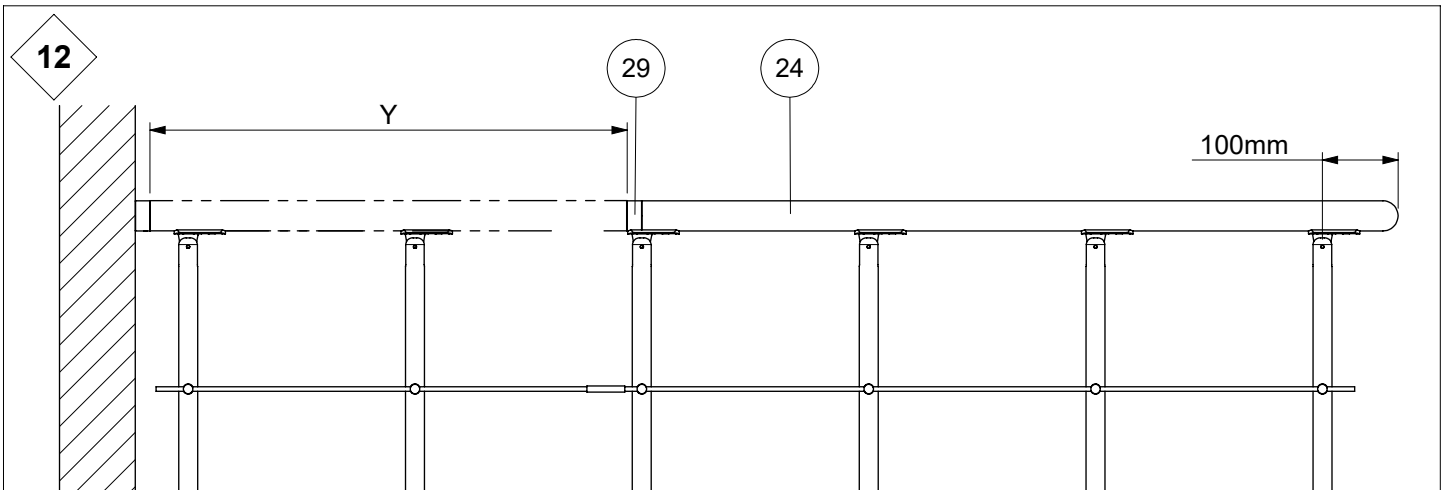

BOSTON

(A) Start kit	Startpaket	Kit de départ	Equipo de inicio	Startpakke	
(B) Extension kit	Extrapaket	Kit de suite	Equipo de extensión	Fortsætterpakke	
(C) Corner kit	Eckverbinderpaket	Kit d'angle	Ángulo de 90 grados	Hjørnepakke	
(D) Staircase	Treppe	Escalier	Escalera	Trappe	
6 	12  (A) x 4 (B) x 3 K2-40289 RAL 7016 K2-40389 RAL 9016	13  (A) x 16 (B) x 12 K1-04041	14  (B) x 4 K1-14939	15  (A) x 8 K1-40296 RAL 7016 K1-40396 RAL 9016	16  (C) x 2 K3-08041
	24  (A) x 1 (B) x 1 K1-40201 Ø 40mm				
	26  (A) x 4 (B) x 4 K1-14070 Ø 6mm				
(A) x 4 (B) x 3 K2-40284 RAL 7016 K2-40384 RAL 9016	27  (D) x 1 K1-23345	28  (C) x 4 K1-14941	29  (B) x 1 K2-40280 RAL 7016 K2-40380 RAL 9016	30  (C) x 1 K1-40279 RAL 7016 K1-40379 RAL 9016	
31  (A) x 1 K1-01620	32  (A) x 2 K2-40281 RAL 7016 K2-40381 RAL 9016	33  (A) x 1 K1-40282 RAL 7016 K1-40382 RAL 9016			
45  (A) x 8 (B) x 6 K3-06022 Ø5 x 35	47  (A) x 13 (B) x 9 K3-08002 Ø8 x 40	50  (A) x 4 (B) x 3 K3-02101 M5 x 25	54  (A) x 13 (B) x 9 K3-06027 Ø5 x 50	56  (A) x 16 (B) x 12 K1-04040 M6 x 16	57  (A) x 1 K3-90001
58  (A) x 2 (B) x 2 K3-06064 Ø4 x 25					

OPTION
ALTERNATIVE
OPCIÓN

26

27

75mm

75mm

26

X

1000mm