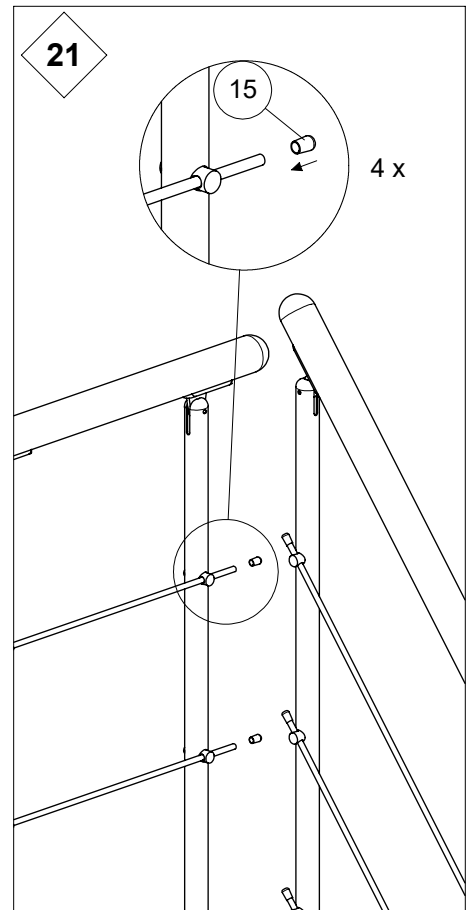

BOSTON

(A) Start kit	Startpaket	Kit de départ	Equipo de inicio	Startpakke	
(B) Extension kit	Extrapaket	Kit de suite	Equipo de extensión	Fortsætterpakke	
(C) Corner kit	Eckverbinderpaket	Kit d'angle	Ángulo de 90 grados	Hjørnepakke	
(D) Staircase	Treppe	Escalier	Escalera	Trappe	
6 	12  (A) x 4 (B) x 3 K2-40289 RAL 7016 K2-40389 RAL 9016	13  (A) x 16 (B) x 12 K1-04041	14  (B) x 4 K1-14939	15  (A) x 8 K1-40296 RAL 7016 K1-40396 RAL 9016	16  (C) x 2 K3-08041
	24  (A) x 1 (B) x 1 K1-40201 Ø 40mm				
	26  (A) x 4 (B) x 4 K1-14070 Ø 6mm				
(A) x 4 (B) x 3 K2-40284 RAL 7016 K2-40384 RAL 9016	27  (D) x 1 K1-23345	28  (C) x 4 K1-14941	29  (B) x 1 K2-40280 RAL 7016 K2-40380 RAL 9016	30  (C) x 1 K1-40279 RAL 7016 K1-40379 RAL 9016	
31  (A) x 1 K1-01620	32  (A) x 2 K2-40281 RAL 7016 K2-40381 RAL 9016	33  (A) x 1 K1-40282 RAL 7016 K1-40382 RAL 9016			
45  (A) x 8 (B) x 6 K3-06022 Ø5 x 35	47  (A) x 13 (B) x 9 K3-08002 Ø8 x 40	50  (A) x 4 (B) x 3 K3-02101 M5 x 25	54  (A) x 13 (B) x 9 K3-06027 Ø5 x 50	56  (A) x 16 (B) x 12 K1-04040 M6 x 16	57  (A) x 1 K3-90001
58  (A) x 2 (B) x 2 K3-06064 Ø4 x 25					

OPTION
ALTERNATIVE
OPCIÓN

26

27

75mm

75mm

26

X

1000mm