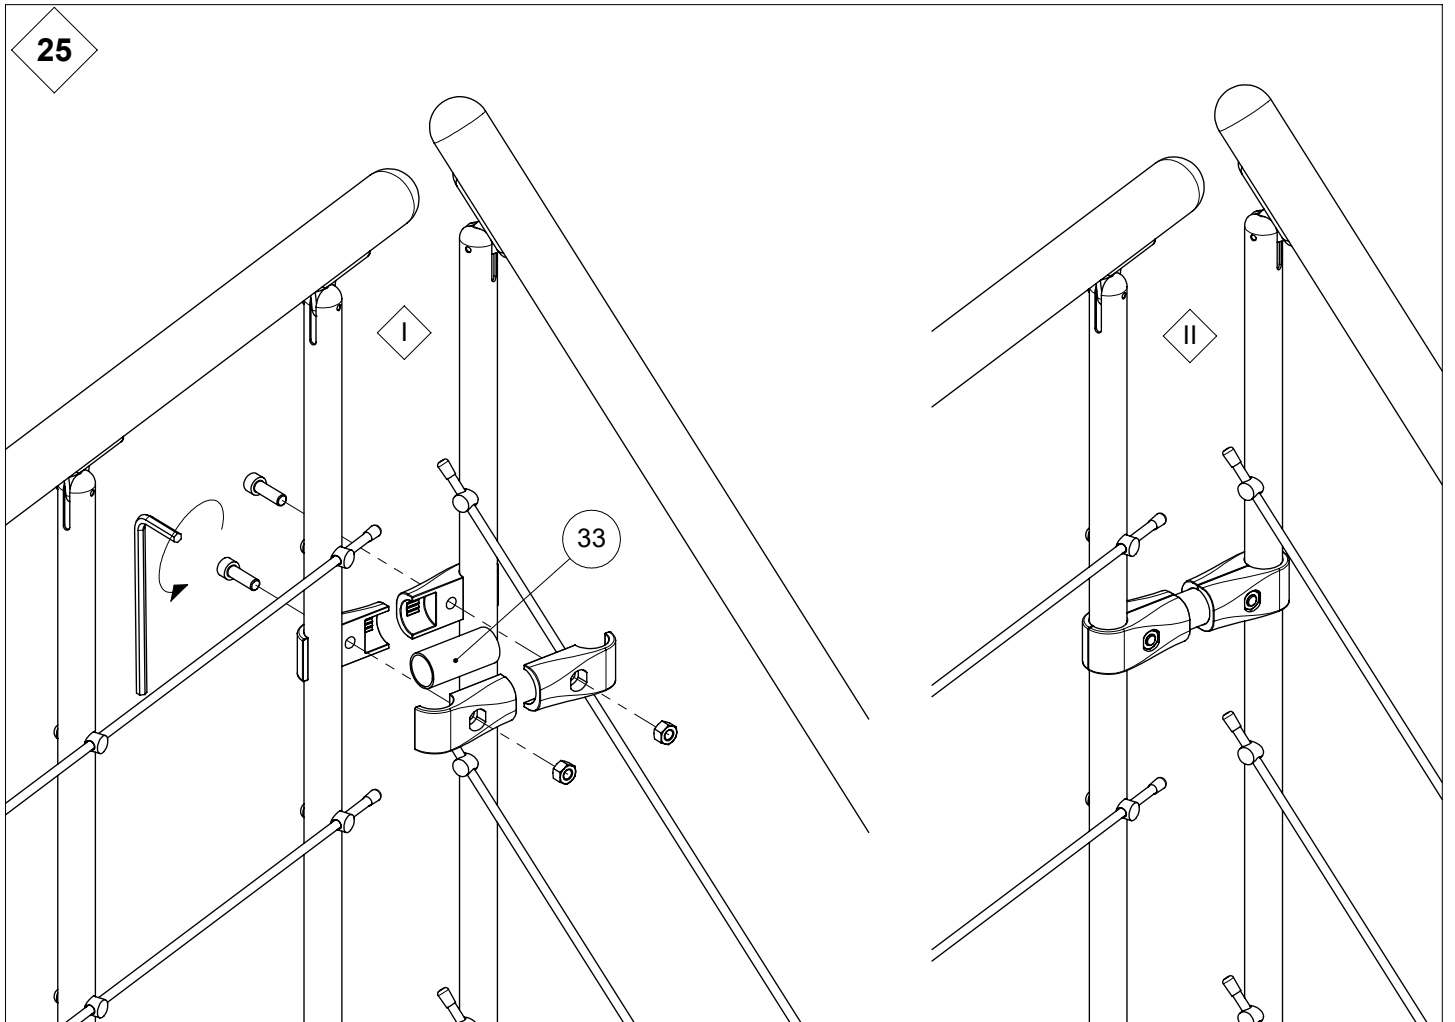

BOSTON

(A) Start kit	Startpaket	Kit de départ	Equipo de inicio	Startpakke	
(B) Extension kit	Extrapaket	Kit de suite	Equipo de extensión	Fortsætterpakke	
(C) Corner kit	Eckverbinderpaket	Kit d'angle	Ángulo de 90 grados	Hjørnepakke	
(D) Staircase	Treppe	Escalier	Escalera	Trappe	
6 	12  (A) x 4 (B) x 3 K2-40289 RAL 7016 K2-40389 RAL 9016	13  (A) x 16 (B) x 12 K1-04041	14  (B) x 4 K1-14939	15  (A) x 8 K1-40296 RAL 7016 K1-40396 RAL 9016	16  (C) x 2 K3-08041
	24  (A) x 1 (B) x 1 K1-40201 Ø 40mm				
	26  (A) x 4 (B) x 4 K1-14070 Ø 6mm				
(A) x 4 (B) x 3 K2-40284 RAL 7016 K2-40384 RAL 9016	27  (D) x 1 K1-23345	28  (C) x 4 K1-14941	29  (B) x 1 K2-40280 RAL 7016 K2-40380 RAL 9016	30  (C) x 1 K1-40279 RAL 7016 K1-40379 RAL 9016	
31  (A) x 1 K1-01620	32  (A) x 2 K2-40281 RAL 7016 K2-40381 RAL 9016	33  (A) x 1 K1-40282 RAL 7016 K1-40382 RAL 9016			
45  (A) x 8 (B) x 6 K3-06022 Ø5 x 35	47  (A) x 13 (B) x 9 K3-08002 Ø8 x 40	50  (A) x 4 (B) x 3 K3-02101 M5 x 25	54  (A) x 13 (B) x 9 K3-06027 Ø5 x 50	56  (A) x 16 (B) x 12 K1-04040 M6 x 16	57  (A) x 1 K3-90001
58  (A) x 2 (B) x 2 K3-06064 Ø4 x 25					

OPTION
ALTERNATIVE
OPCIÓN

26

27

75mm

75mm

26

X

1000mm