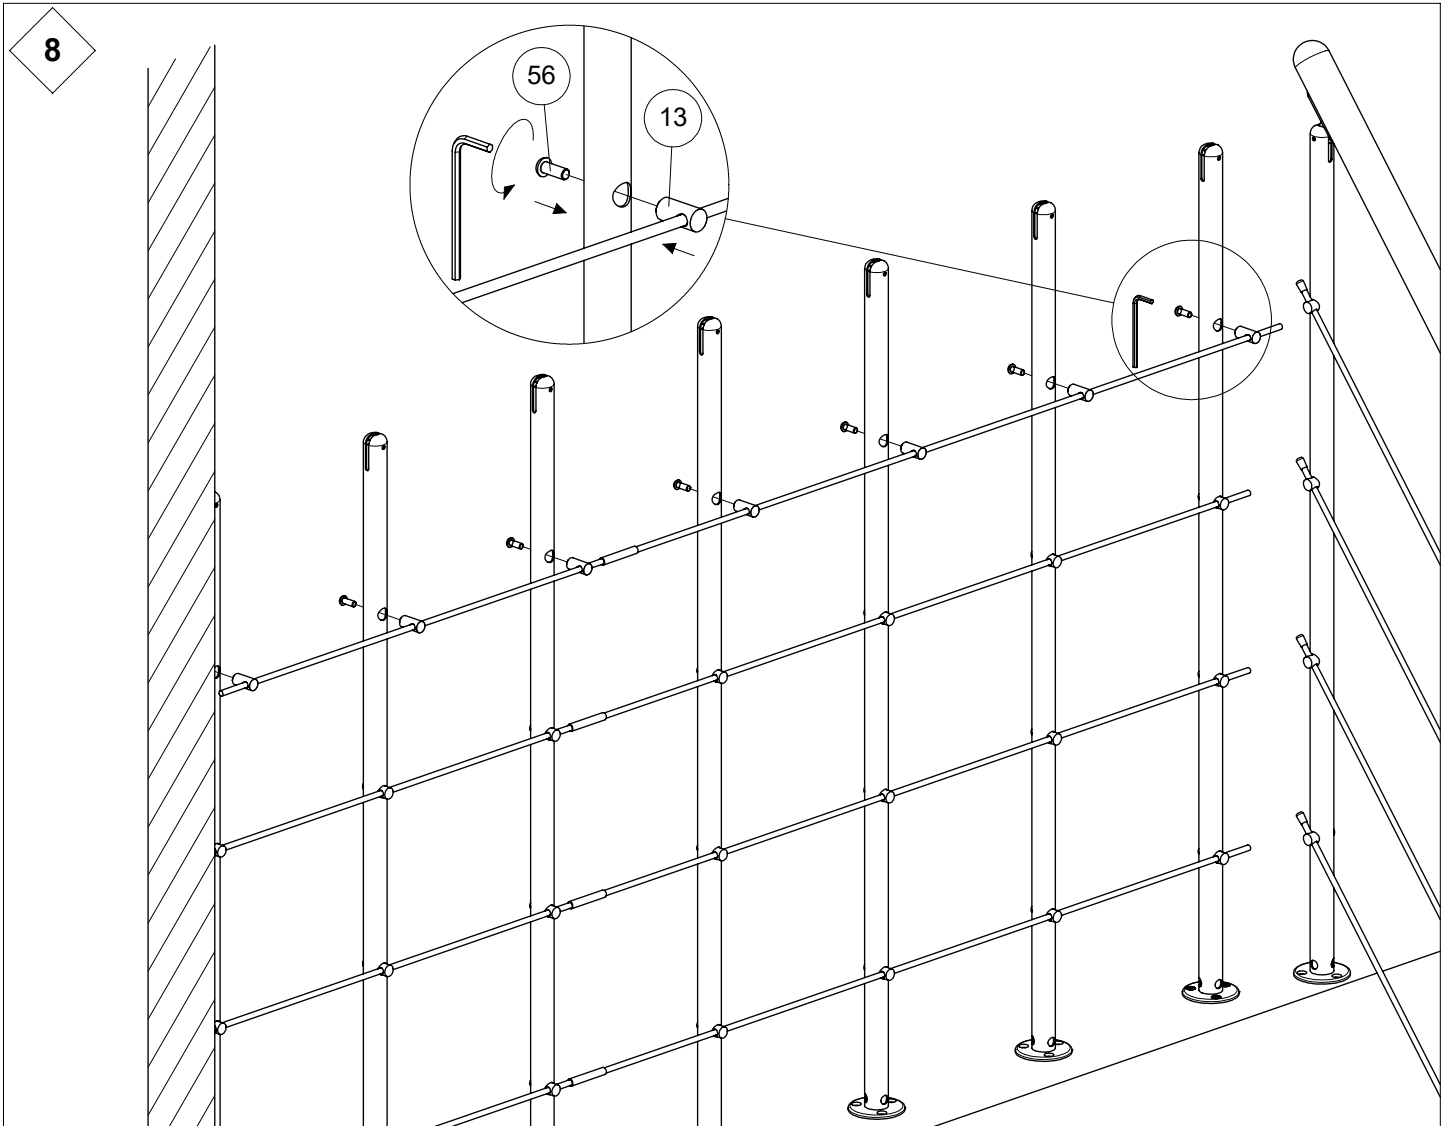

BOSTON

(A) Start kit	Startpaket	Kit de départ	Equipo de inicio	Startpakke	
(B) Extension kit	Extrapaket	Kit de suite	Equipo de extensión	Fortsætterpakke	
(C) Corner kit	Eckverbinderpaket	Kit d'angle	Ángulo de 90 grados	Hjørnepakke	
(D) Staircase	Treppe	Escalier	Escalera	Trappe	
6 	12  (A) x 4 (B) x 3 K2-40289 RAL 7016 K2-40389 RAL 9016	13  (A) x 16 (B) x 12 K1-04041	14  (B) x 4 K1-14939	15  (A) x 8 K1-40296 RAL 7016 K1-40396 RAL 9016	16  (C) x 2 K3-08041
	24  (A) x 1 (B) x 1 K1-40201 Ø 40mm				
	26  (A) x 4 (B) x 4 K1-14070 Ø 6mm				
(A) x 4 (B) x 3 K2-40284 RAL 7016 K2-40384 RAL 9016	27  (D) x 1 K1-23345	28  (C) x 4 K1-14941	29  (B) x 1 K2-40280 RAL 7016 K2-40380 RAL 9016	30  (C) x 1 K1-40279 RAL 7016 K1-40379 RAL 9016	
31  (A) x 1 K1-01620	32  (A) x 2 K2-40281 RAL 7016 K2-40381 RAL 9016	33  (A) x 1 K1-40282 RAL 7016 K1-40382 RAL 9016			
45  (A) x 8 (B) x 6 K3-06022 Ø5 x 35	47  (A) x 13 (B) x 9 K3-08002 Ø8 x 40	50  (A) x 4 (B) x 3 K3-02101 M5 x 25	54  (A) x 13 (B) x 9 K3-06027 Ø5 x 50	56  (A) x 16 (B) x 12 K1-04040 M6 x 16	57  (A) x 1 K3-90001
58  (A) x 2 (B) x 2 K3-06064 Ø4 x 25					

OPTION
ALTERNATIVE
OPCIÓN

26

27

75mm

75mm

26

X

1000mm