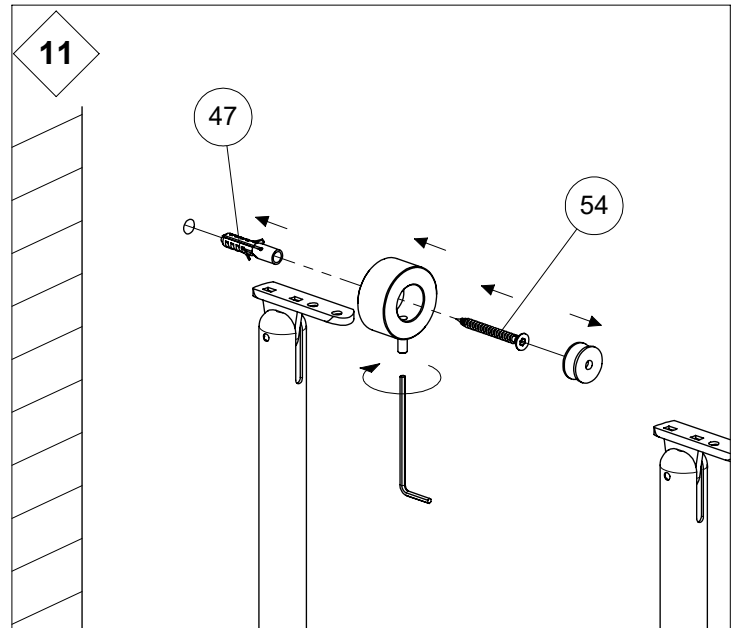

BOSTON

(A) Start kit	Startpaket	Kit de départ	Equipo de inicio	Startpakke	
(B) Extension kit	Extrapaket	Kit de suite	Equipo de extensión	Fortsætterpakke	
(C) Corner kit	Eckverbinderpaket	Kit d'angle	Ángulo de 90 grados	Hjørnepakke	
(D) Staircase	Treppe	Escalier	Escalera	Trappe	
6 	12  (A) x 4 (B) x 3 K2-40289 RAL 7016 K2-40389 RAL 9016	13  (A) x 16 (B) x 12 K1-04041	14  (B) x 4 K1-14939	15  (A) x 8 K1-40296 RAL 7016 K1-40396 RAL 9016	16  (C) x 2 K3-08041
	24  (A) x 1 (B) x 1 K1-40201 Ø 40mm				
	26  (A) x 4 (B) x 4 K1-14070 Ø 6mm				
(A) x 4 (B) x 3 K2-40284 RAL 7016 K2-40384 RAL 9016	27  (D) x 1 K1-23345	28  (C) x 4 K1-14941	29  (B) x 1 K2-40280 RAL 7016 K2-40380 RAL 9016	30  (C) x 1 K1-40279 RAL 7016 K1-40379 RAL 9016	
31  (A) x 1 K1-01620	32  (A) x 2 K2-40281 RAL 7016 K2-40381 RAL 9016	33  (A) x 1 K1-40282 RAL 7016 K1-40382 RAL 9016			
45  (A) x 8 (B) x 6 K3-06022 Ø5 x 35	47  (A) x 13 (B) x 9 K3-08002 Ø8 x 40	50  (A) x 4 (B) x 3 K3-02101 M5 x 25	54  (A) x 13 (B) x 9 K3-06027 Ø5 x 50	56  (A) x 16 (B) x 12 K1-04040 M6 x 16	57  (A) x 1 K3-90001
58  (A) x 2 (B) x 2 K3-06064 Ø4 x 25					

OPTION
ALTERNATIVE
OPCIÓN

26

27

75mm

75mm

26

X

1000mm