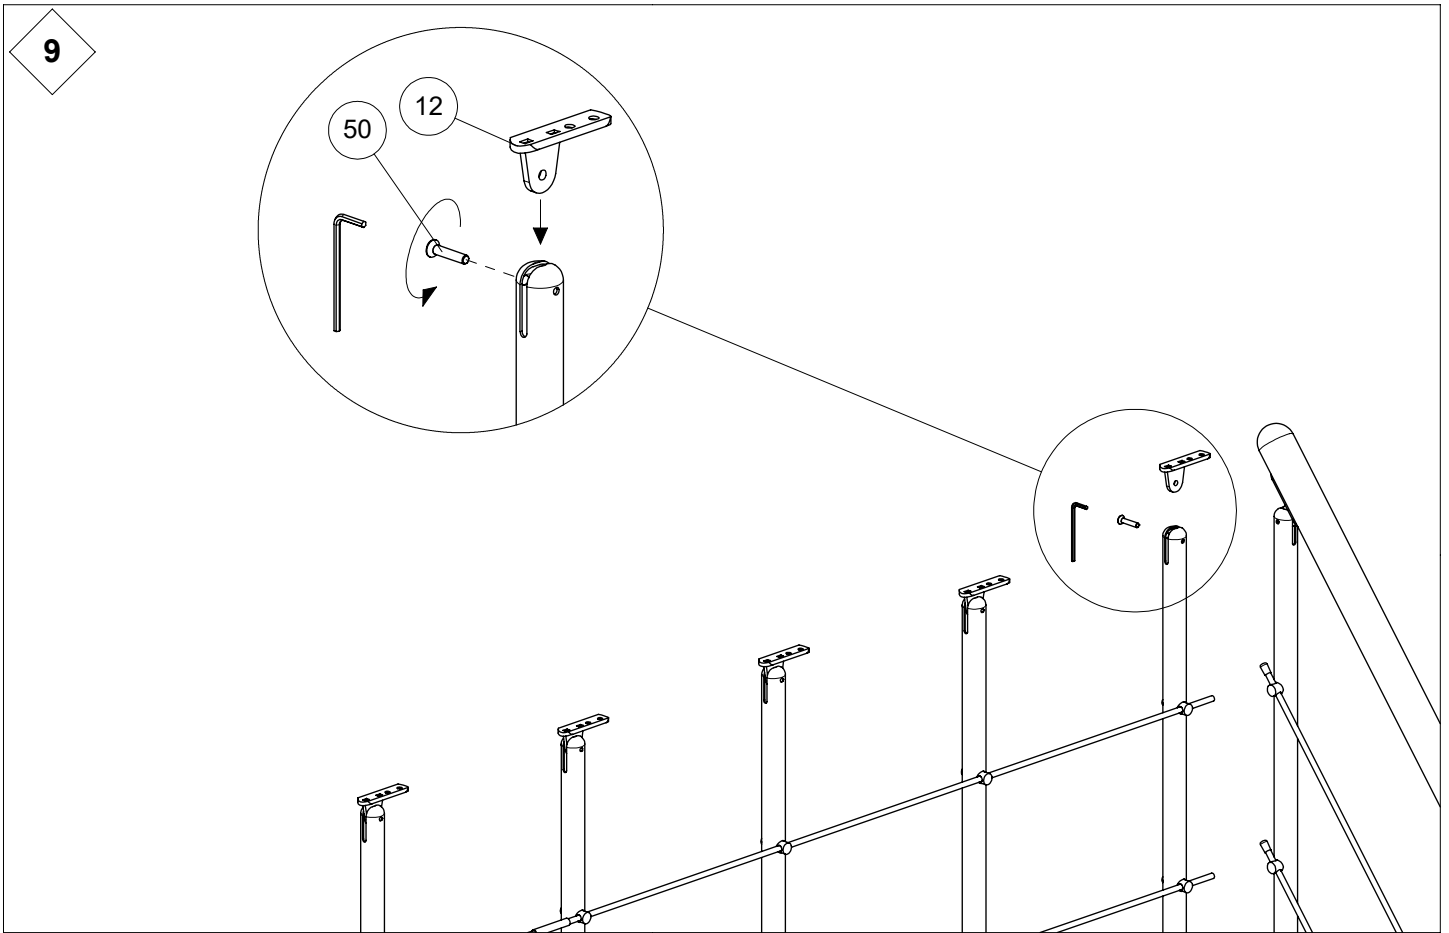

BOSTON

(A) Start kit	Startpaket	Kit de départ	Equipo de inicio	Startpakke	
(B) Extension kit	Extrapaket	Kit de suite	Equipo de extensión	Fortsætterpakke	
(C) Corner kit	Eckverbinderpaket	Kit d'angle	Ángulo de 90 grados	Hjørnepakke	
(D) Staircase	Treppe	Escalier	Escalera	Trappe	
6 	12  (A) x 4 (B) x 3 K2-40289 RAL 7016 K2-40389 RAL 9016	13  (A) x 16 (B) x 12 K1-04041	14  (B) x 4 K1-14939	15  (A) x 8 K1-40296 RAL 7016 K1-40396 RAL 9016	16  (C) x 2 K3-08041
	24  (A) x 1 (B) x 1 K1-40201 Ø 40mm				
	26  (A) x 4 (B) x 4 K1-14070 Ø 6mm				
(A) x 4 (B) x 3 K2-40284 RAL 7016 K2-40384 RAL 9016	27  (D) x 1 K1-23345	28  (C) x 4 K1-14941	29  (B) x 1 K2-40280 RAL 7016 K2-40380 RAL 9016	30  (C) x 1 K1-40279 RAL 7016 K1-40379 RAL 9016	
31  (A) x 1 K1-01620	32  (A) x 2 K2-40281 RAL 7016 K2-40381 RAL 9016	33  (A) x 1 K1-40282 RAL 7016 K1-40382 RAL 9016			
45  (A) x 8 (B) x 6 K3-06022 Ø5 x 35	47  (A) x 13 (B) x 9 K3-08002 Ø8 x 40	50  (A) x 4 (B) x 3 K3-02101 M5 x 25	54  (A) x 13 (B) x 9 K3-06027 Ø5 x 50	56  (A) x 16 (B) x 12 K1-04040 M6 x 16	57  (A) x 1 K3-90001
58  (A) x 2 (B) x 2 K3-06064 Ø4 x 25					

OPTION
ALTERNATIVE
OPCIÓN

26

27

75mm

75mm

26

X

1000mm