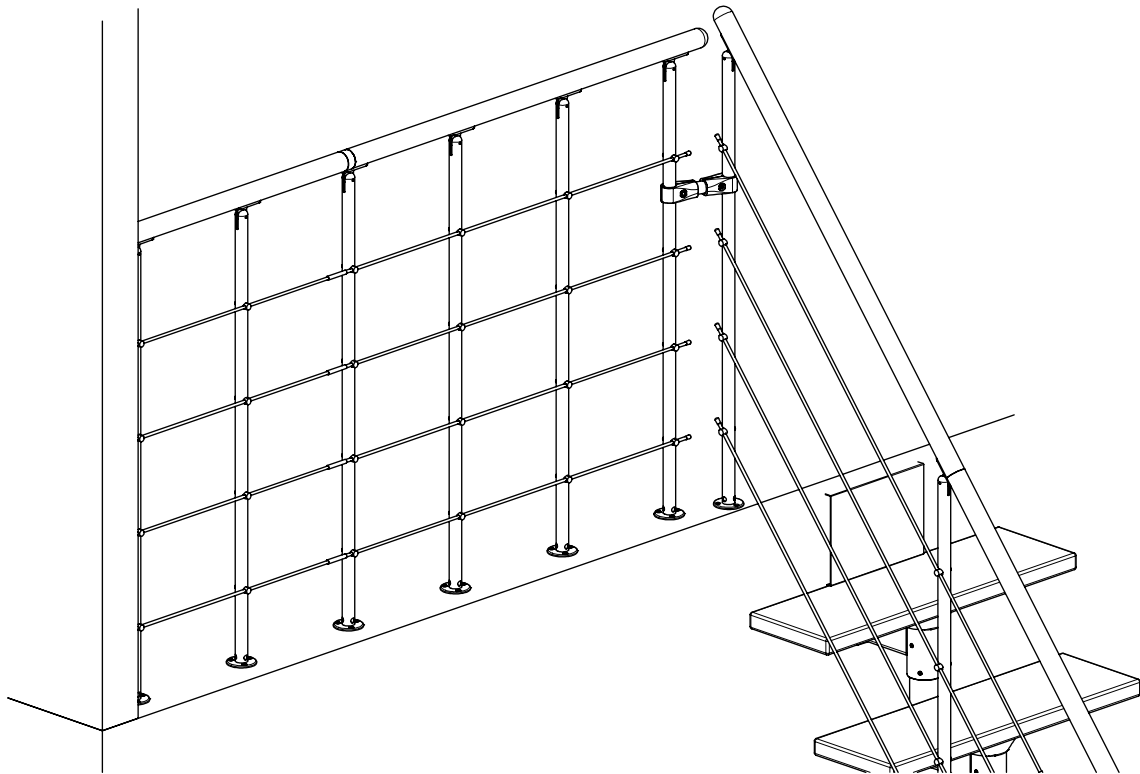

BOSTON

(A) Start kit	Startpaket	Kit de départ	Equipo de inicio	Startpakke	
(B) Extension kit	Extrapaket	Kit de suite	Equipo de extensión	Fortsætterpakke	
(C) Corner kit	Eckverbinderpaket	Kit d'angle	Ángulo de 90 grados	Hjørnepakke	
(D) Staircase	Treppe	Escalier	Escalera	Trappe	
6 	12  (A) x 4 (B) x 3 K2-40289 RAL 7016 K2-40389 RAL 9016	13  (A) x 16 (B) x 12 K1-04041	14  (B) x 4 K1-14939	15  (A) x 8 K1-40296 RAL 7016 K1-40396 RAL 9016	16  (C) x 2 K3-08041
	24  (A) x 1 (B) x 1 K1-40201 Ø 40mm				
	26  (A) x 4 (B) x 4 K1-14070 Ø 6mm				
(A) x 4 (B) x 3 K2-40284 RAL 7016 K2-40384 RAL 9016	27  (D) x 1 K1-23345	28  (C) x 4 K1-14941	29  (B) x 1 K2-40280 RAL 7016 K2-40380 RAL 9016	30  (C) x 1 K1-40279 RAL 7016 K1-40379 RAL 9016	
31  (A) x 1 K1-01620	32  (A) x 2 K2-40281 RAL 7016 K2-40381 RAL 9016	33  (A) x 1 K1-40282 RAL 7016 K1-40382 RAL 9016			
45  (A) x 8 (B) x 6 K3-06022 Ø5 x 35	47  (A) x 13 (B) x 9 K3-08002 Ø8 x 40	50  (A) x 4 (B) x 3 K3-02101 M5 x 25	54  (A) x 13 (B) x 9 K3-06027 Ø5 x 50	56  (A) x 16 (B) x 12 K1-04040 M6 x 16	57  (A) x 1 K3-90001
58  (A) x 2 (B) x 2 K3-06064 Ø4 x 25					

OPTION
ALTERNATIVE
OPCIÓN

26

27

75mm

75mm

26

X

1000mm