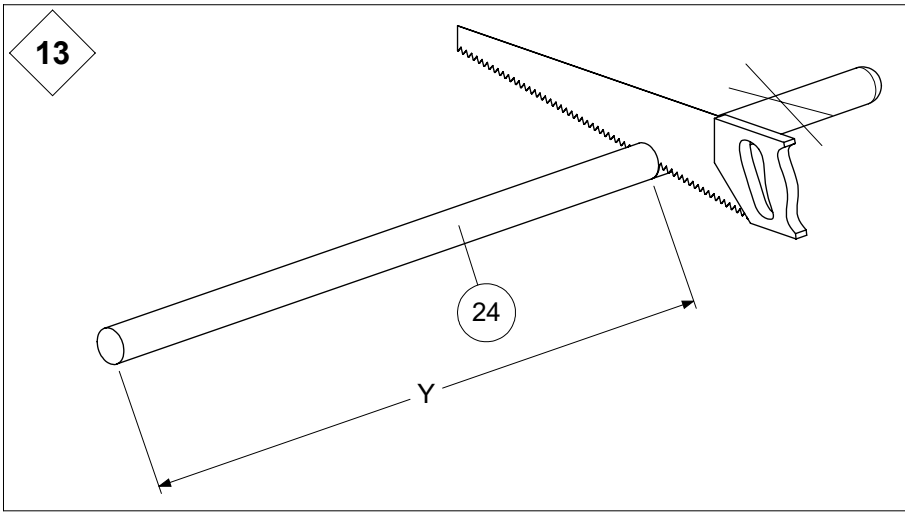

BOSTON

(A) Start kit	Startpaket	Kit de départ	Equipo de inicio	Startpakke	
(B) Extension kit	Extrapaket	Kit de suite	Equipo de extensión	Fortsætterpakke	
(C) Corner kit	Eckverbinderpaket	Kit d'angle	Ángulo de 90 grados	Hjørnepakke	
(D) Staircase	Treppe	Escalier	Escalera	Trappe	
6 	12  (A) x 4 (B) x 3 K2-40289 RAL 7016 K2-40389 RAL 9016	13  (A) x 16 (B) x 12 K1-04041	14  (B) x 4 K1-14939	15  (A) x 8 K1-40296 RAL 7016 K1-40396 RAL 9016	16  (C) x 2 K3-08041
	24  (A) x 1 (B) x 1 K1-40201 Ø 40mm				
	26  (A) x 4 (B) x 4 K1-14070 Ø 6mm				
(A) x 4 (B) x 3 K2-40284 RAL 7016 K2-40384 RAL 9016	27  (D) x 1 K1-23345	28  (C) x 4 K1-14941	29  (B) x 1 K2-40280 RAL 7016 K2-40380 RAL 9016	30  (C) x 1 K1-40279 RAL 7016 K1-40379 RAL 9016	
31  (A) x 1 K1-01620	32  (A) x 2 K2-40281 RAL 7016 K2-40381 RAL 9016	33  (A) x 1 K1-40282 RAL 7016 K1-40382 RAL 9016			
45  (A) x 8 (B) x 6 K3-06022 Ø5 x 35	47  (A) x 13 (B) x 9 K3-08002 Ø8 x 40	50  (A) x 4 (B) x 3 K3-02101 M5 x 25	54  (A) x 13 (B) x 9 K3-06027 Ø5 x 50	56  (A) x 16 (B) x 12 K1-04040 M6 x 16	57  (A) x 1 K3-90001
58  (A) x 2 (B) x 2 K3-06064 Ø4 x 25					

OPTION
ALTERNATIVE
OPCIÓN

26

27

75mm

75mm

26

X

1000mm