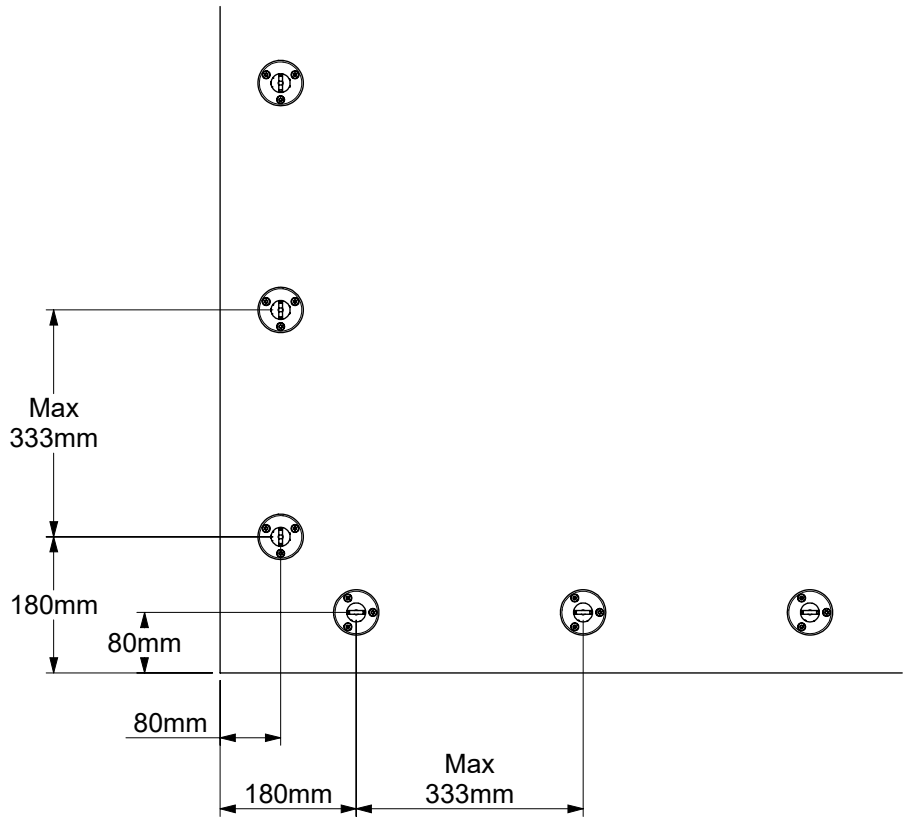

BOSTON

(A) Start kit	Startpaket	Kit de départ	Equipo de inicio	Startpakke	
(B) Extension kit	Extrapaket	Kit de suite	Equipo de extensión	Fortsætterpakke	
(C) Corner kit	Eckverbinderpaket	Kit d'angle	Ángulo de 90 grados	Hjørnepakke	
(D) Staircase	Treppe	Escalier	Escalera	Trappe	
6 	12  (A) x 4 (B) x 3 K2-40289 RAL 7016 K2-40389 RAL 9016	13  (A) x 16 (B) x 12 K1-04041	14  (B) x 4 K1-14939	15  (A) x 8 K1-40296 RAL 7016 K1-40396 RAL 9016	16  (C) x 2 K3-08041
	24  (A) x 1 (B) x 1 K1-40201 Ø 40mm				
	26  (A) x 4 (B) x 4 K1-14070 Ø 6mm				
(A) x 4 (B) x 3 K2-40284 RAL 7016 K2-40384 RAL 9016	27  (D) x 1 K1-23345	28  (C) x 4 K1-14941	29  (B) x 1 K2-40280 RAL 7016 K2-40380 RAL 9016	30  (C) x 1 K1-40279 RAL 7016 K1-40379 RAL 9016	
31  (A) x 1 K1-01620	32  (A) x 2 K2-40281 RAL 7016 K2-40381 RAL 9016	33  (A) x 1 K1-40282 RAL 7016 K1-40382 RAL 9016			
45  (A) x 8 (B) x 6 K3-06022 Ø5 x 35	47  (A) x 13 (B) x 9 K3-08002 Ø8 x 40	50  (A) x 4 (B) x 3 K3-02101 M5 x 25	54  (A) x 13 (B) x 9 K3-06027 Ø5 x 50	56  (A) x 16 (B) x 12 K1-04040 M6 x 16	57  (A) x 1 K3-90001
58  (A) x 2 (B) x 2 K3-06064 Ø4 x 25					

OPTION
ALTERNATIVE
OPCIÓN

26

27

75mm

75mm

26

X

1000mm