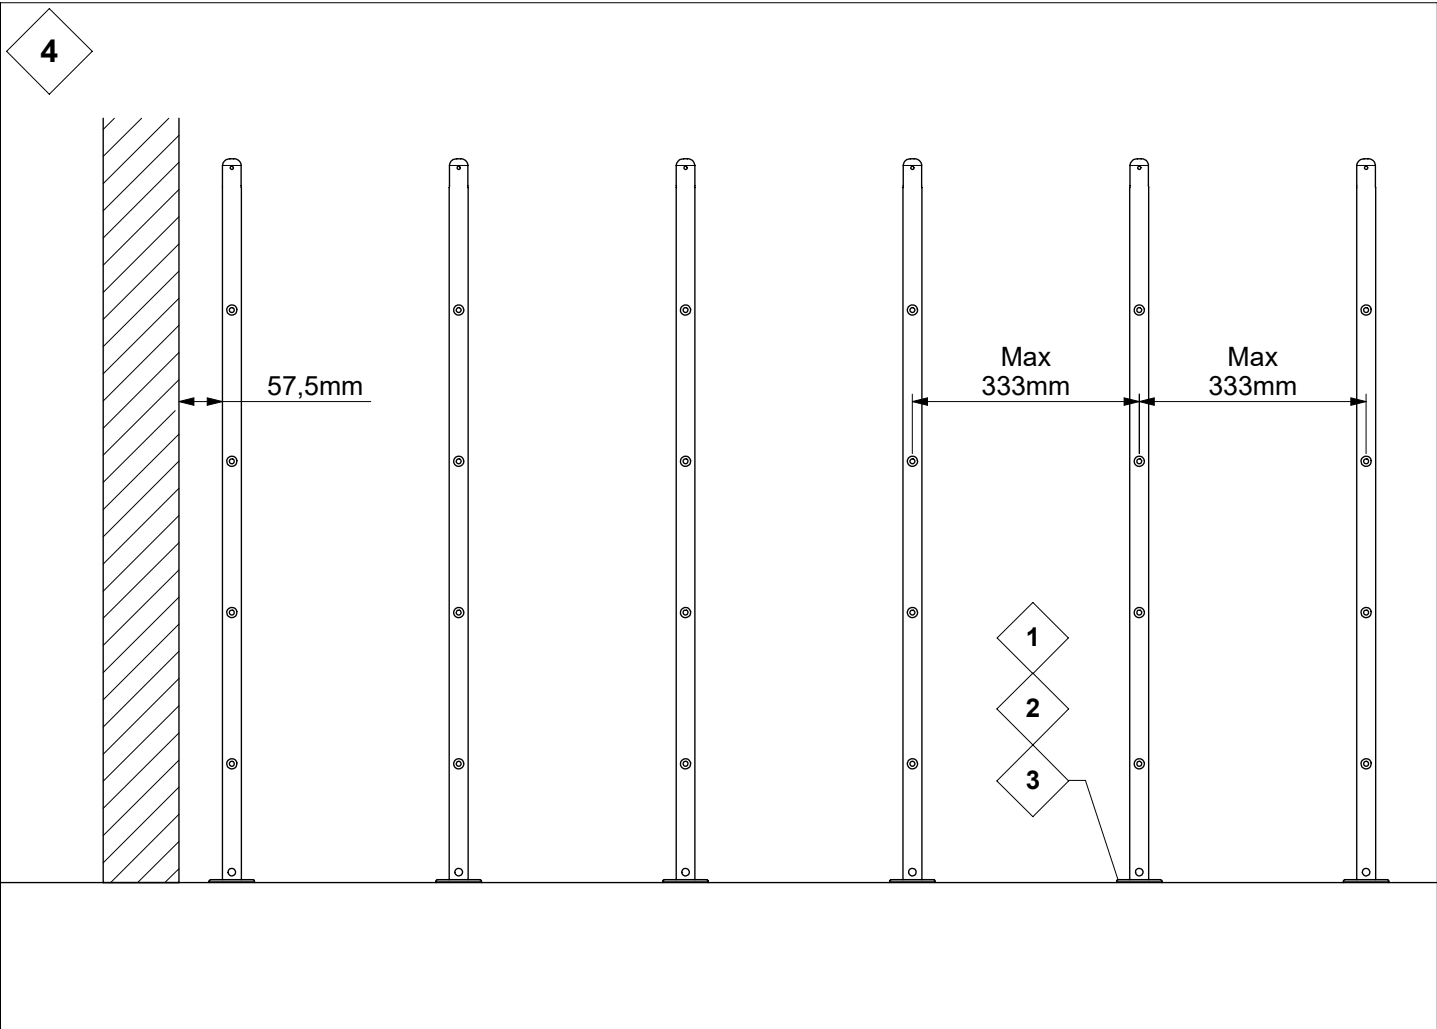

BOSTON

(A) Start kit	Startpaket	Kit de départ	Equipo de inicio	Startpakke	
(B) Extension kit	Extrapaket	Kit de suite	Equipo de extensión	Fortsætterpakke	
(C) Corner kit	Eckverbinderpaket	Kit d'angle	Ángulo de 90 grados	Hjørnepakke	
(D) Staircase	Treppe	Escalier	Escalera	Trappe	
6 	12  (A) x 4 (B) x 3 K2-40289 RAL 7016 K2-40389 RAL 9016	13  (A) x 16 (B) x 12 K1-04041	14  (B) x 4 K1-14939	15  (A) x 8 K1-40296 RAL 7016 K1-40396 RAL 9016	16  (C) x 2 K3-08041
	24  (A) x 1 (B) x 1 K1-40201 Ø 40mm				
	26  (A) x 4 (B) x 4 K1-14070 Ø 6mm				
(A) x 4 (B) x 3 K2-40284 RAL 7016 K2-40384 RAL 9016	27  (D) x 1 K1-23345	28  (C) x 4 K1-14941	29  (B) x 1 K2-40280 RAL 7016 K2-40380 RAL 9016	30  (C) x 1 K1-40279 RAL 7016 K1-40379 RAL 9016	
31  (A) x 1 K1-01620	32  (A) x 2 K2-40281 RAL 7016 K2-40381 RAL 9016	33  (A) x 1 K1-40282 RAL 7016 K1-40382 RAL 9016			
45  (A) x 8 (B) x 6 K3-06022 Ø5 x 35	47  (A) x 13 (B) x 9 K3-08002 Ø8 x 40	50  (A) x 4 (B) x 3 K3-02101 M5 x 25	54  (A) x 13 (B) x 9 K3-06027 Ø5 x 50	56  (A) x 16 (B) x 12 K1-04040 M6 x 16	57  (A) x 1 K3-90001
58  (A) x 2 (B) x 2 K3-06064 Ø4 x 25					

OPTION
ALTERNATIVE
OPCIÓN

26

27

75mm

75mm

26

X

1000mm