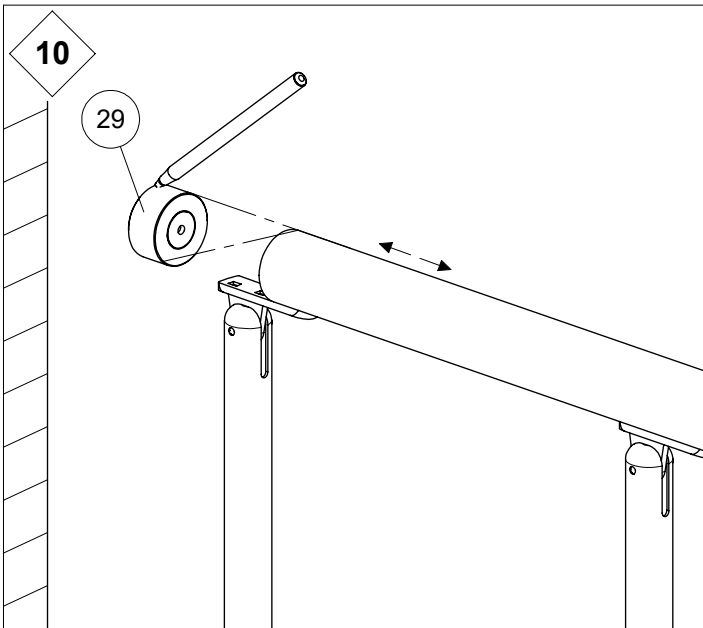

BOSTON

(A) Start kit	Startpaket	Kit de départ	Equipo de inicio	Startpakke	
(B) Extension kit	Extrapaket	Kit de suite	Equipo de extensión	Fortsætterpakke	
(C) Corner kit	Eckverbinderpaket	Kit d'angle	Ángulo de 90 grados	Hjørnepakke	
(D) Staircase	Treppe	Escalier	Escalera	Trappe	
6 	12  (A) x 4 (B) x 3 K2-40289 RAL 7016 K2-40389 RAL 9016	13  (A) x 16 (B) x 12 K1-04041	14  (B) x 4 K1-14939	15  (A) x 8 K1-40296 RAL 7016 K1-40396 RAL 9016	16  (C) x 2 K3-08041
	24  (A) x 1 (B) x 1 K1-40201 Ø 40mm				
	26  (A) x 4 (B) x 4 K1-14070 Ø 6mm				
(A) x 4 (B) x 3 K2-40284 RAL 7016 K2-40384 RAL 9016	27  (D) x 1 K1-23345	28  (C) x 4 K1-14941	29  (B) x 1 K2-40280 RAL 7016 K2-40380 RAL 9016	30  (C) x 1 K1-40279 RAL 7016 K1-40379 RAL 9016	
31  (A) x 1 K1-01620	32  (A) x 2 K2-40281 RAL 7016 K2-40381 RAL 9016	33  (A) x 1 K1-40282 RAL 7016 K1-40382 RAL 9016			
45  (A) x 8 (B) x 6 K3-06022 Ø5 x 35	47  (A) x 13 (B) x 9 K3-08002 Ø8 x 40	50  (A) x 4 (B) x 3 K3-02101 M5 x 25	54  (A) x 13 (B) x 9 K3-06027 Ø5 x 50	56  (A) x 16 (B) x 12 K1-04040 M6 x 16	57  (A) x 1 K3-90001
58  (A) x 2 (B) x 2 K3-06064 Ø4 x 25					

OPTION
ALTERNATIVE
OPCIÓN

26

27

75mm

75mm

26

X

1000mm