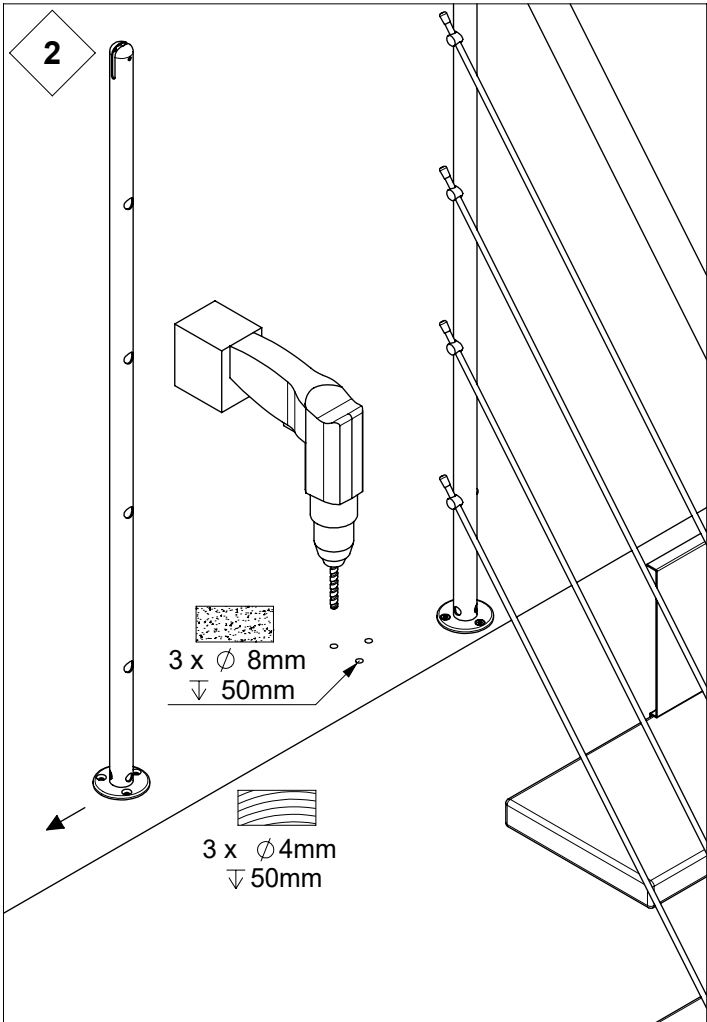

BOSTON

(A) Start kit	Startpaket	Kit de départ	Equipo de inicio	Startpakke	
(B) Extension kit	Extrapaket	Kit de suite	Equipo de extensión	Fortsætterpakke	
(C) Corner kit	Eckverbinderpaket	Kit d'angle	Ángulo de 90 grados	Hjørnepakke	
(D) Staircase	Treppe	Escalier	Escalera	Trappe	
6 	12  (A) x 4 (B) x 3 K2-40289 RAL 7016 K2-40389 RAL 9016	13  (A) x 16 (B) x 12 K1-04041	14  (B) x 4 K1-14939	15  (A) x 8 K1-40296 RAL 7016 K1-40396 RAL 9016	16  (C) x 2 K3-08041
	24  (A) x 1 (B) x 1 K1-40201 Ø 40mm				
	26  (A) x 4 (B) x 4 K1-14070 Ø 6mm				
(A) x 4 (B) x 3 K2-40284 RAL 7016 K2-40384 RAL 9016	27  (D) x 1 K1-23345	28  (C) x 4 K1-14941	29  (B) x 1 K2-40280 RAL 7016 K2-40380 RAL 9016	30  (C) x 1 K1-40279 RAL 7016 K1-40379 RAL 9016	
31  (A) x 1 K1-01620	32  (A) x 2 K2-40281 RAL 7016 K2-40381 RAL 9016	33  (A) x 1 K1-40282 RAL 7016 K1-40382 RAL 9016			
45  (A) x 8 (B) x 6 K3-06022 Ø5 x 35	47  (A) x 13 (B) x 9 K3-08002 Ø8 x 40	50  (A) x 4 (B) x 3 K3-02101 M5 x 25	54  (A) x 13 (B) x 9 K3-06027 Ø5 x 50	56  (A) x 16 (B) x 12 K1-04040 M6 x 16	57  (A) x 1 K3-90001
58  (A) x 2 (B) x 2 K3-06064 Ø4 x 25					

OPTION
ALTERNATIVE
OPCIÓN

26

27

75mm

75mm

26

X

1000mm