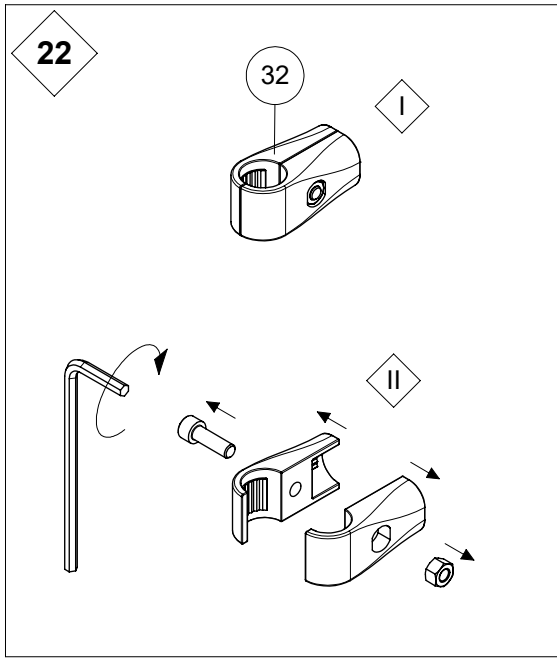

BOSTON

(A) Start kit	Startpaket	Kit de départ	Equipo de inicio	Startpakke	
(B) Extension kit	Extrapaket	Kit de suite	Equipo de extensión	Fortsætterpakke	
(C) Corner kit	Eckverbinderpaket	Kit d'angle	Ángulo de 90 grados	Hjørnepakke	
(D) Staircase	Treppe	Escalier	Escalera	Trappe	
6 	12  (A) x 4 (B) x 3 K2-40289 RAL 7016 K2-40389 RAL 9016	13  (A) x 16 (B) x 12 K1-04041	14  (B) x 4 K1-14939	15  (A) x 8 K1-40296 RAL 7016 K1-40396 RAL 9016	16  (C) x 2 K3-08041
	24  (A) x 1 (B) x 1 K1-40201 Ø 40mm				
	26  (A) x 4 (B) x 4 K1-14070 Ø 6mm				
(A) x 4 (B) x 3 K2-40284 RAL 7016 K2-40384 RAL 9016	27  (D) x 1 K1-23345	28  (C) x 4 K1-14941	29  (B) x 1 K2-40280 RAL 7016 K2-40380 RAL 9016	30  (C) x 1 K1-40279 RAL 7016 K1-40379 RAL 9016	
31  (A) x 1 K1-01620	32  (A) x 2 K2-40281 RAL 7016 K2-40381 RAL 9016	33  (A) x 1 K1-40282 RAL 7016 K1-40382 RAL 9016			
45  (A) x 8 (B) x 6 K3-06022 Ø5 x 35	47  (A) x 13 (B) x 9 K3-08002 Ø8 x 40	50  (A) x 4 (B) x 3 K3-02101 M5 x 25	54  (A) x 13 (B) x 9 K3-06027 Ø5 x 50	56  (A) x 16 (B) x 12 K1-04040 M6 x 16	57  (A) x 1 K3-90001
58  (A) x 2 (B) x 2 K3-06064 Ø4 x 25					

OPTION
ALTERNATIVE
OPCIÓN

26

27

75mm

75mm

26

X

1000mm