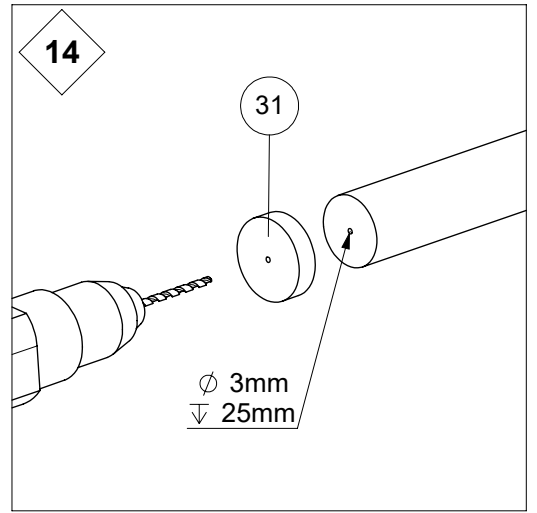

BOSTON

(A) Start kit	Startpaket	Kit de départ	Equipo de inicio	Startpakke	
(B) Extension kit	Extrapaket	Kit de suite	Equipo de extensión	Fortsætterpakke	
(C) Corner kit	Eckverbinderpaket	Kit d'angle	Ángulo de 90 grados	Hjørnepakke	
(D) Staircase	Treppe	Escalier	Escalera	Trappe	
6 	12  (A) x 4 (B) x 3 K2-40289 RAL 7016 K2-40389 RAL 9016	13  (A) x 16 (B) x 12 K1-04041	14  (B) x 4 K1-14939	15  (A) x 8 K1-40296 RAL 7016 K1-40396 RAL 9016	16  (C) x 2 K3-08041
	24  (A) x 1 (B) x 1 K1-40201 Ø 40mm				
	26  (A) x 4 (B) x 4 K1-14070 Ø 6mm				
(A) x 4 (B) x 3 K2-40284 RAL 7016 K2-40384 RAL 9016	27  (D) x 1 K1-23345	28  (C) x 4 K1-14941	29  (B) x 1 K2-40280 RAL 7016 K2-40380 RAL 9016	30  (C) x 1 K1-40279 RAL 7016 K1-40379 RAL 9016	
31  (A) x 1 K1-01620	32  (A) x 2 K2-40281 RAL 7016 K2-40381 RAL 9016	33  (A) x 1 K1-40282 RAL 7016 K1-40382 RAL 9016			
45  (A) x 8 (B) x 6 K3-06022 Ø5 x 35	47  (A) x 13 (B) x 9 K3-08002 Ø8 x 40	50  (A) x 4 (B) x 3 K3-02101 M5 x 25	54  (A) x 13 (B) x 9 K3-06027 Ø5 x 50	56  (A) x 16 (B) x 12 K1-04040 M6 x 16	57  (A) x 1 K3-90001
58  (A) x 2 (B) x 2 K3-06064 Ø4 x 25					

OPTION
ALTERNATIVE
OPCIÓN

26

27

75mm

75mm

26

X

1000mm