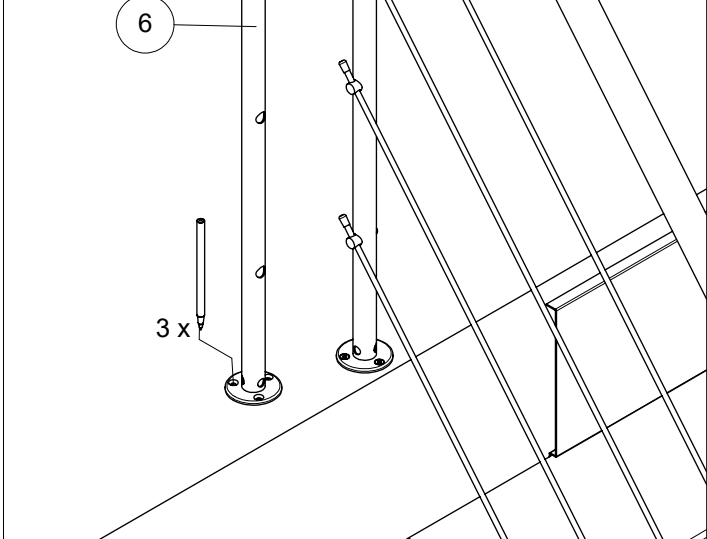

BOSTON

(A) Start kit	Startpaket	Kit de départ	Equipo de inicio	Startpakke	
(B) Extension kit	Extrapaket	Kit de suite	Equipo de extensión	Fortsætterpakke	
(C) Corner kit	Eckverbinderpaket	Kit d'angle	Ángulo de 90 grados	Hjørnepakke	
(D) Staircase	Treppe	Escalier	Escalera	Trappe	
6 	12  (A) x 4 (B) x 3 K2-40289 RAL 7016 K2-40389 RAL 9016	13  (A) x 16 (B) x 12 K1-04041	14  (B) x 4 K1-14939	15  (A) x 8 K1-40296 RAL 7016 K1-40396 RAL 9016	16  (C) x 2 K3-08041
	24  (A) x 1 (B) x 1 K1-40201 Ø 40mm				
	26  (A) x 4 (B) x 4 K1-14070 Ø 6mm				
(A) x 4 (B) x 3 K2-40284 RAL 7016 K2-40384 RAL 9016	27  (D) x 1 K1-23345	28  (C) x 4 K1-14941	29  (B) x 1 K2-40280 RAL 7016 K2-40380 RAL 9016	30  (C) x 1 K1-40279 RAL 7016 K1-40379 RAL 9016	
31  (A) x 1 K1-01620	32  (A) x 2 K2-40281 RAL 7016 K2-40381 RAL 9016	33  (A) x 1 K1-40282 RAL 7016 K1-40382 RAL 9016			
45  (A) x 8 (B) x 6 K3-06022 Ø5 x 35	47  (A) x 13 (B) x 9 K3-08002 Ø8 x 40	50  (A) x 4 (B) x 3 K3-02101 M5 x 25	54  (A) x 13 (B) x 9 K3-06027 Ø5 x 50	56  (A) x 16 (B) x 12 K1-04040 M6 x 16	57  (A) x 1 K3-90001
58  (A) x 2 (B) x 2 K3-06064 Ø4 x 25					

OPTION
ALTERNATIVE
OPCIÓN

26

27

75mm

75mm

26

X

1000mm