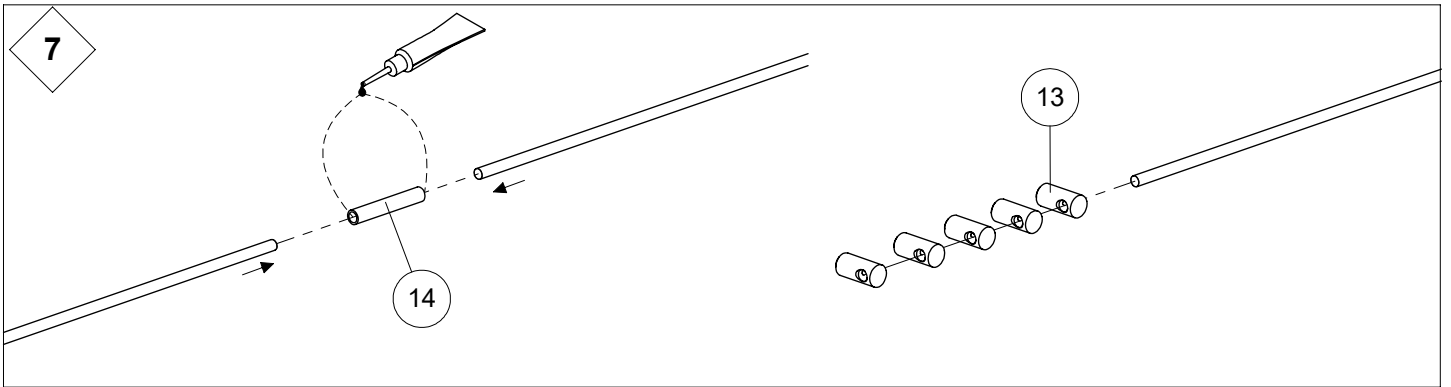

BOSTON

(A) Start kit	Startpaket	Kit de départ	Equipo de inicio	Startpakke	
(B) Extension kit	Extrapaket	Kit de suite	Equipo de extensión	Fortsætterpakke	
(C) Corner kit	Eckverbinderpaket	Kit d'angle	Ángulo de 90 grados	Hjørnepakke	
(D) Staircase	Treppe	Escalier	Escalera	Trappe	
6 	12  (A) x 4 (B) x 3 K2-40289 RAL 7016 K2-40389 RAL 9016	13  (A) x 16 (B) x 12 K1-04041	14  (B) x 4 K1-14939	15  (A) x 8 K1-40296 RAL 7016 K1-40396 RAL 9016	16  (C) x 2 K3-08041
	24  (A) x 1 (B) x 1 K1-40201 Ø 40mm				
	26  (A) x 4 (B) x 4 K1-14070 Ø 6mm				
(A) x 4 (B) x 3 K2-40284 RAL 7016 K2-40384 RAL 9016	27  (D) x 1 K1-23345	28  (C) x 4 K1-14941	29  (B) x 1 K2-40280 RAL 7016 K2-40380 RAL 9016	30  (C) x 1 K1-40279 RAL 7016 K1-40379 RAL 9016	
31  (A) x 1 K1-01620	32  (A) x 2 K2-40281 RAL 7016 K2-40381 RAL 9016	33  (A) x 1 K1-40282 RAL 7016 K1-40382 RAL 9016			
45  (A) x 8 (B) x 6 K3-06022 Ø5 x 35	47  (A) x 13 (B) x 9 K3-08002 Ø8 x 40	50  (A) x 4 (B) x 3 K3-02101 M5 x 25	54  (A) x 13 (B) x 9 K3-06027 Ø5 x 50	56  (A) x 16 (B) x 12 K1-04040 M6 x 16	57  (A) x 1 K3-90001
58  (A) x 2 (B) x 2 K3-06064 Ø4 x 25					

OPTION
ALTERNATIVE
OPCIÓN

26

27

75mm

75mm

26

X

1000mm