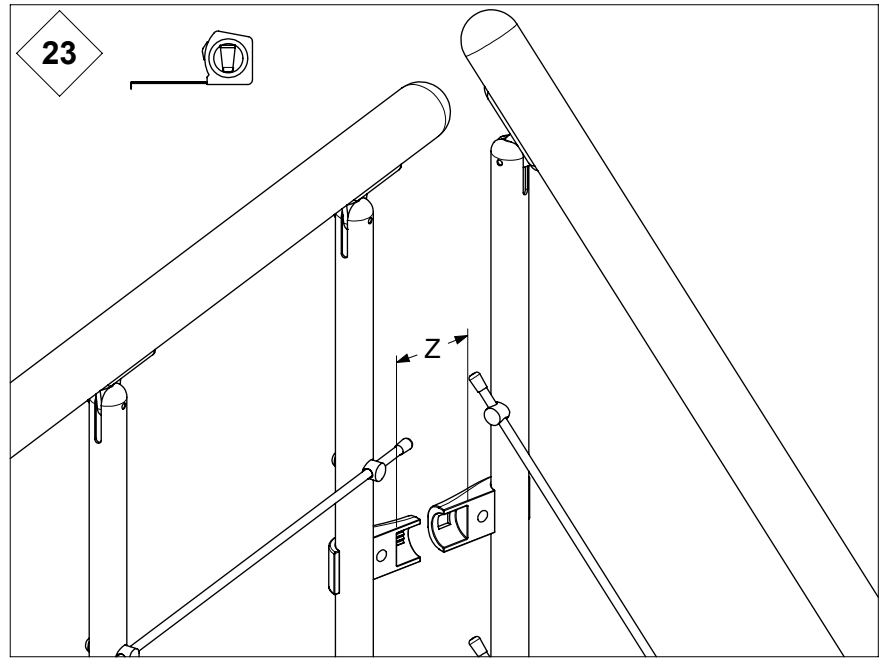

BOSTON

(A) Start kit	Startpaket	Kit de départ	Equipo de inicio	Startpakke	
(B) Extension kit	Extrapaket	Kit de suite	Equipo de extensión	Fortsætterpakke	
(C) Corner kit	Eckverbinderpaket	Kit d'angle	Ángulo de 90 grados	Hjørnepakke	
(D) Staircase	Treppe	Escalier	Escalera	Trappe	
6 	12  (A) x 4 (B) x 3 K2-40289 RAL 7016 K2-40389 RAL 9016	13  (A) x 16 (B) x 12 K1-04041	14  (B) x 4 K1-14939	15  (A) x 8 K1-40296 RAL 7016 K1-40396 RAL 9016	16  (C) x 2 K3-08041
	24  (A) x 1 (B) x 1 K1-40201 Ø 40mm				
	26  (A) x 4 (B) x 4 K1-14070 Ø 6mm				
(A) x 4 (B) x 3 K2-40284 RAL 7016 K2-40384 RAL 9016	27  (D) x 1 K1-23345	28  (C) x 4 K1-14941	29  (B) x 1 K2-40280 RAL 7016 K2-40380 RAL 9016	30  (C) x 1 K1-40279 RAL 7016 K1-40379 RAL 9016	
31  (A) x 1 K1-01620	32  (A) x 2 K2-40281 RAL 7016 K2-40381 RAL 9016	33  (A) x 1 K1-40282 RAL 7016 K1-40382 RAL 9016			
45  (A) x 8 (B) x 6 K3-06022 Ø5 x 35	47  (A) x 13 (B) x 9 K3-08002 Ø8 x 40	50  (A) x 4 (B) x 3 K3-02101 M5 x 25	54  (A) x 13 (B) x 9 K3-06027 Ø5 x 50	56  (A) x 16 (B) x 12 K1-04040 M6 x 16	57  (A) x 1 K3-90001
58  (A) x 2 (B) x 2 K3-06064 Ø4 x 25					

OPTION
ALTERNATIVE
OPCIÓN

26

27

75mm

75mm

26

X

1000mm