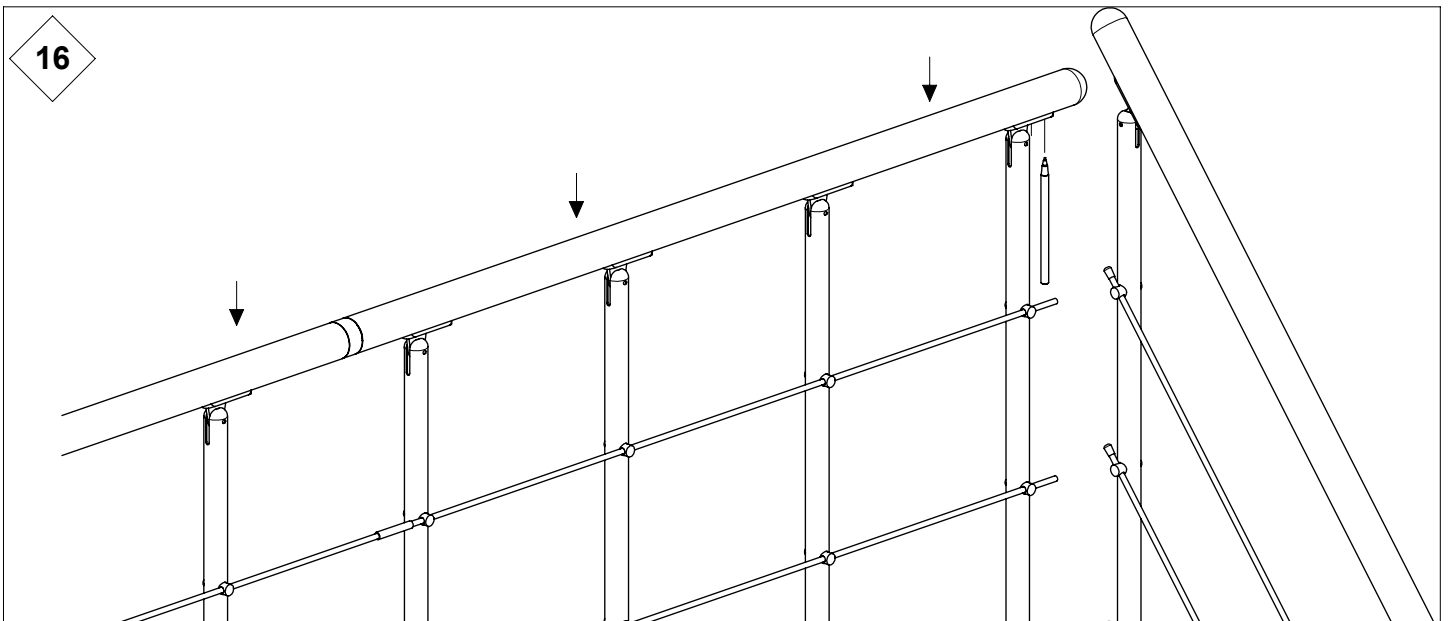

BOSTON

(A) Start kit	Startpaket	Kit de départ	Equipo de inicio	Startpakke	
(B) Extension kit	Extrapaket	Kit de suite	Equipo de extensión	Fortsætterpakke	
(C) Corner kit	Eckverbinderpaket	Kit d'angle	Ángulo de 90 grados	Hjørnepakke	
(D) Staircase	Treppe	Escalier	Escalera	Trappe	
6 	12  (A) x 4 (B) x 3 K2-40289 RAL 7016 K2-40389 RAL 9016	13  (A) x 16 (B) x 12 K1-04041	14  (B) x 4 K1-14939	15  (A) x 8 K1-40296 RAL 7016 K1-40396 RAL 9016	16  (C) x 2 K3-08041
	24  (A) x 1 (B) x 1 K1-40201 Ø 40mm				
	26  (A) x 4 (B) x 4 K1-14070 Ø 6mm				
(A) x 4 (B) x 3 K2-40284 RAL 7016 K2-40384 RAL 9016	27  (D) x 1 K1-23345	28  (C) x 4 K1-14941	29  (B) x 1 K2-40280 RAL 7016 K2-40380 RAL 9016	30  (C) x 1 K1-40279 RAL 7016 K1-40379 RAL 9016	
31  (A) x 1 K1-01620	32  (A) x 2 K2-40281 RAL 7016 K2-40381 RAL 9016	33  (A) x 1 K1-40282 RAL 7016 K1-40382 RAL 9016			
45  (A) x 8 (B) x 6 K3-06022 Ø5 x 35	47  (A) x 13 (B) x 9 K3-08002 Ø8 x 40	50  (A) x 4 (B) x 3 K3-02101 M5 x 25	54  (A) x 13 (B) x 9 K3-06027 Ø5 x 50	56  (A) x 16 (B) x 12 K1-04040 M6 x 16	57  (A) x 1 K3-90001
58  (A) x 2 (B) x 2 K3-06064 Ø4 x 25					

OPTION
ALTERNATIVE
OPCIÓN

26

27

75mm

75mm

26

X

1000mm