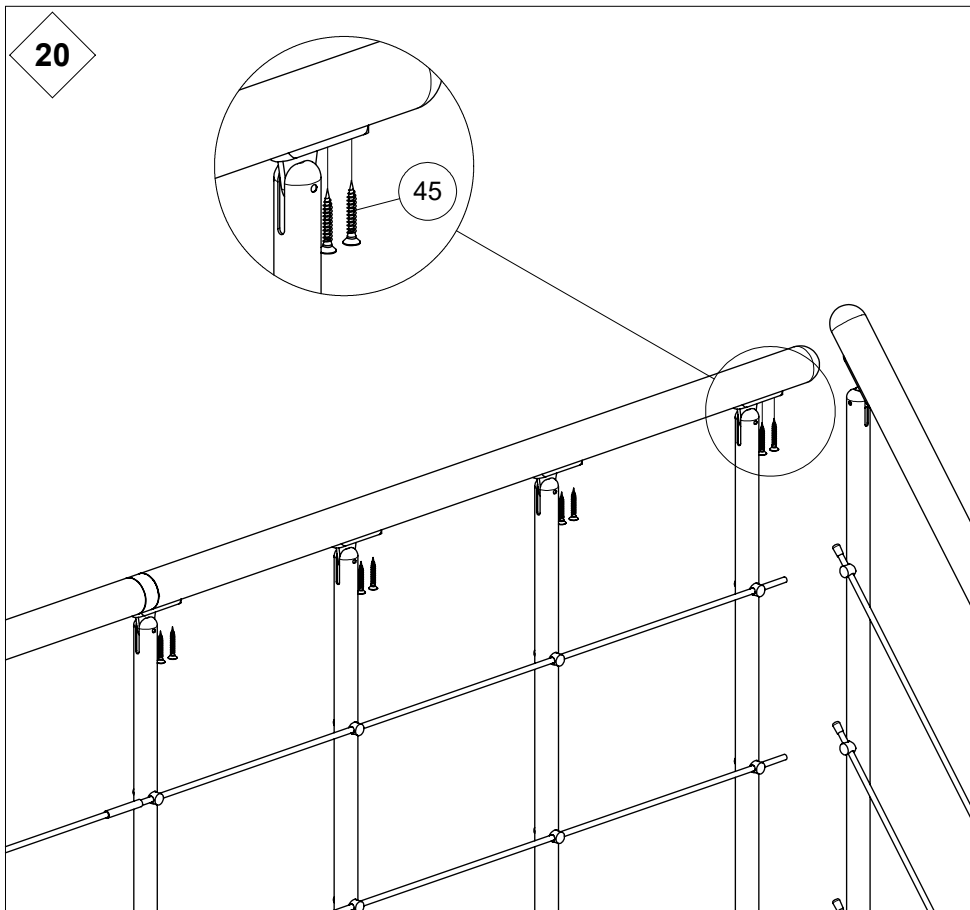

BOSTON

(A) Start kit	Startpaket	Kit de départ	Equipo de inicio	Startpakke	
(B) Extension kit	Extrapaket	Kit de suite	Equipo de extensión	Fortsætterpakke	
(C) Corner kit	Eckverbinderpaket	Kit d'angle	Ángulo de 90 grados	Hjørnepakke	
(D) Staircase	Treppe	Escalier	Escalera	Trappe	
6 	12  (A) x 4 (B) x 3 K2-40289 RAL 7016 K2-40389 RAL 9016	13  (A) x 16 (B) x 12 K1-04041	14  (B) x 4 K1-14939	15  (A) x 8 K1-40296 RAL 7016 K1-40396 RAL 9016	16  (C) x 2 K3-08041
	24  (A) x 1 (B) x 1 K1-40201 Ø 40mm				
	26  (A) x 4 (B) x 4 K1-14070 Ø 6mm				
(A) x 4 (B) x 3 K2-40284 RAL 7016 K2-40384 RAL 9016	27  (D) x 1 K1-23345	28  (C) x 4 K1-14941	29  (B) x 1 K2-40280 RAL 7016 K2-40380 RAL 9016	30  (C) x 1 K1-40279 RAL 7016 K1-40379 RAL 9016	
31  (A) x 1 K1-01620	32  (A) x 2 K2-40281 RAL 7016 K2-40381 RAL 9016	33  (A) x 1 K1-40282 RAL 7016 K1-40382 RAL 9016			
45  (A) x 8 (B) x 6 K3-06022 Ø5 x 35	47  (A) x 13 (B) x 9 K3-08002 Ø8 x 40	50  (A) x 4 (B) x 3 K3-02101 M5 x 25	54  (A) x 13 (B) x 9 K3-06027 Ø5 x 50	56  (A) x 16 (B) x 12 K1-04040 M6 x 16	57  (A) x 1 K3-90001
58  (A) x 2 (B) x 2 K3-06064 Ø4 x 25					

OPTION
ALTERNATIVE
OPCIÓN

26

27

75mm

75mm

26

X

1000mm