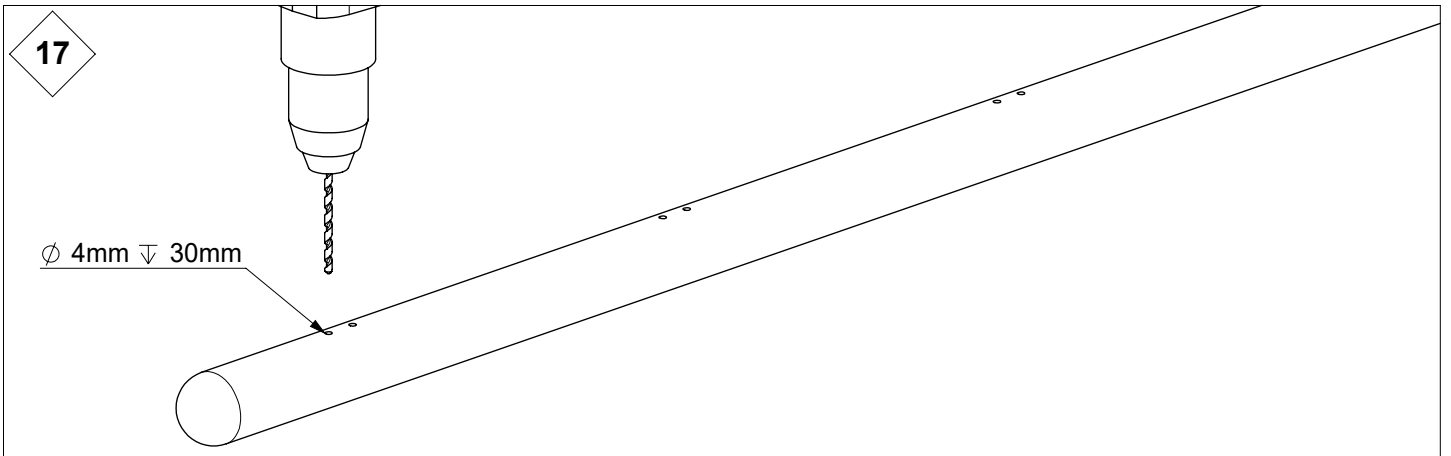

BOSTON

(A) Start kit	Startpaket	Kit de départ	Equipo de inicio	Startpakke	
(B) Extension kit	Extrapaket	Kit de suite	Equipo de extensión	Fortsætterpakke	
(C) Corner kit	Eckverbinderpaket	Kit d'angle	Ángulo de 90 grados	Hjørnepakke	
(D) Staircase	Treppe	Escalier	Escalera	Trappe	
6 	12  (A) x 4 (B) x 3 K2-40289 RAL 7016 K2-40389 RAL 9016	13  (A) x 16 (B) x 12 K1-04041	14  (B) x 4 K1-14939	15  (A) x 8 K1-40296 RAL 7016 K1-40396 RAL 9016	16  (C) x 2 K3-08041
	24  (A) x 1 (B) x 1 K1-40201 Ø 40mm				
	26  (A) x 4 (B) x 4 K1-14070 Ø 6mm				
(A) x 4 (B) x 3 K2-40284 RAL 7016 K2-40384 RAL 9016	27  (D) x 1 K1-23345	28  (C) x 4 K1-14941	29  (B) x 1 K2-40280 RAL 7016 K2-40380 RAL 9016	30  (C) x 1 K1-40279 RAL 7016 K1-40379 RAL 9016	
31  (A) x 1 K1-01620	32  (A) x 2 K2-40281 RAL 7016 K2-40381 RAL 9016	33  (A) x 1 K1-40282 RAL 7016 K1-40382 RAL 9016			
45  (A) x 8 (B) x 6 K3-06022 Ø5 x 35	47  (A) x 13 (B) x 9 K3-08002 Ø8 x 40	50  (A) x 4 (B) x 3 K3-02101 M5 x 25	54  (A) x 13 (B) x 9 K3-06027 Ø5 x 50	56  (A) x 16 (B) x 12 K1-04040 M6 x 16	57  (A) x 1 K3-90001
58  (A) x 2 (B) x 2 K3-06064 Ø4 x 25					

OPTION
ALTERNATIVE
OPCIÓN

26

27

75mm

75mm

26

X

1000mm