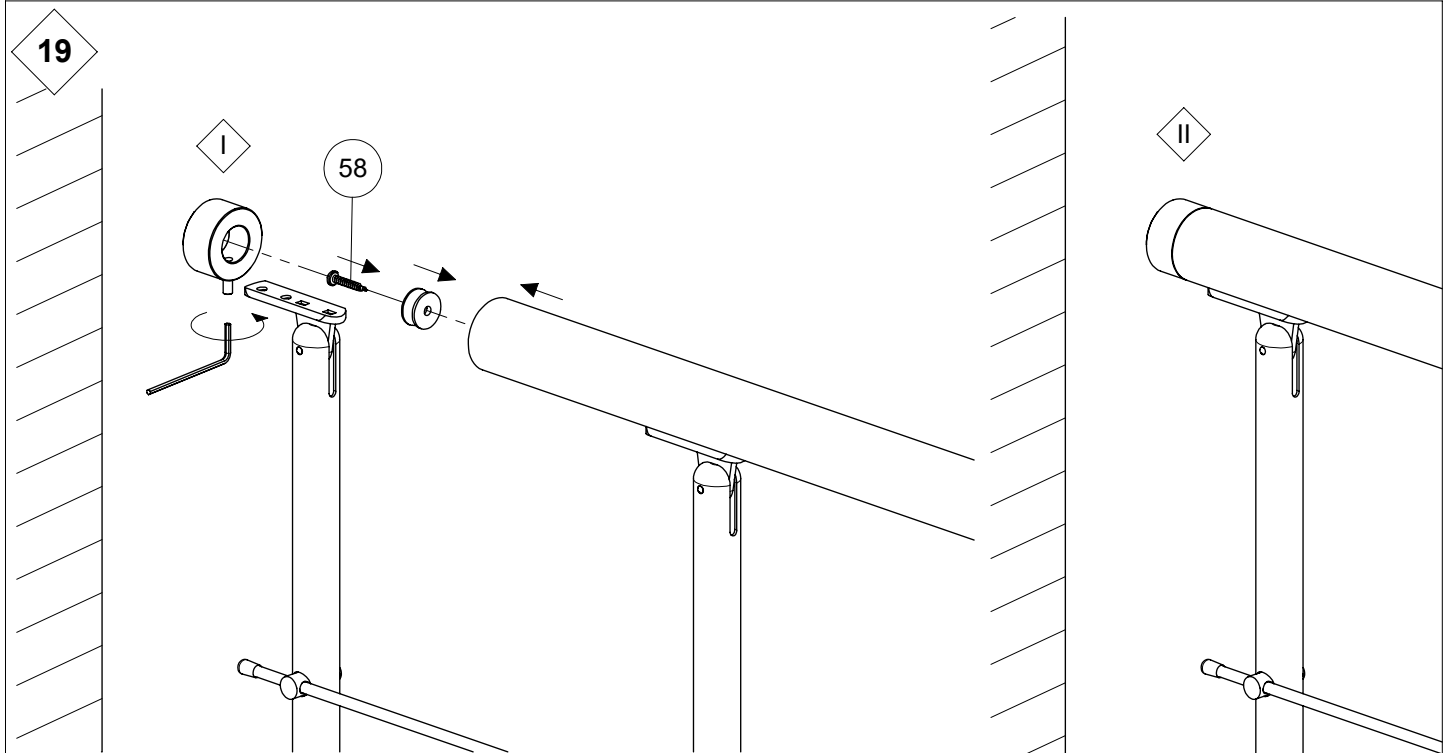

BOSTON

(A) Start kit	Startpaket	Kit de départ	Equipo de inicio	Startpakke	
(B) Extension kit	Extrapaket	Kit de suite	Equipo de extensión	Fortsætterpakke	
(C) Corner kit	Eckverbinderpaket	Kit d'angle	Ángulo de 90 grados	Hjørnepakke	
(D) Staircase	Treppe	Escalier	Escalera	Trappe	
6 	12  (A) x 4 (B) x 3 K2-40289 RAL 7016 K2-40389 RAL 9016	13  (A) x 16 (B) x 12 K1-04041	14  (B) x 4 K1-14939	15  (A) x 8 K1-40296 RAL 7016 K1-40396 RAL 9016	16  (C) x 2 K3-08041
	24  (A) x 1 (B) x 1 K1-40201 Ø 40mm				
	26  (A) x 4 (B) x 4 K1-14070 Ø 6mm				
(A) x 4 (B) x 3 K2-40284 RAL 7016 K2-40384 RAL 9016	27  (D) x 1 K1-23345	28  (C) x 4 K1-14941	29  (B) x 1 K2-40280 RAL 7016 K2-40380 RAL 9016	30  (C) x 1 K1-40279 RAL 7016 K1-40379 RAL 9016	
31  (A) x 1 K1-01620	32  (A) x 2 K2-40281 RAL 7016 K2-40381 RAL 9016	33  (A) x 1 K1-40282 RAL 7016 K1-40382 RAL 9016			
45  (A) x 8 (B) x 6 K3-06022 Ø5 x 35	47  (A) x 13 (B) x 9 K3-08002 Ø8 x 40	50  (A) x 4 (B) x 3 K3-02101 M5 x 25	54  (A) x 13 (B) x 9 K3-06027 Ø5 x 50	56  (A) x 16 (B) x 12 K1-04040 M6 x 16	57  (A) x 1 K3-90001
58  (A) x 2 (B) x 2 K3-06064 Ø4 x 25					

OPTION
ALTERNATIVE
OPCIÓN

26

27

75mm

75mm

26

X

1000mm