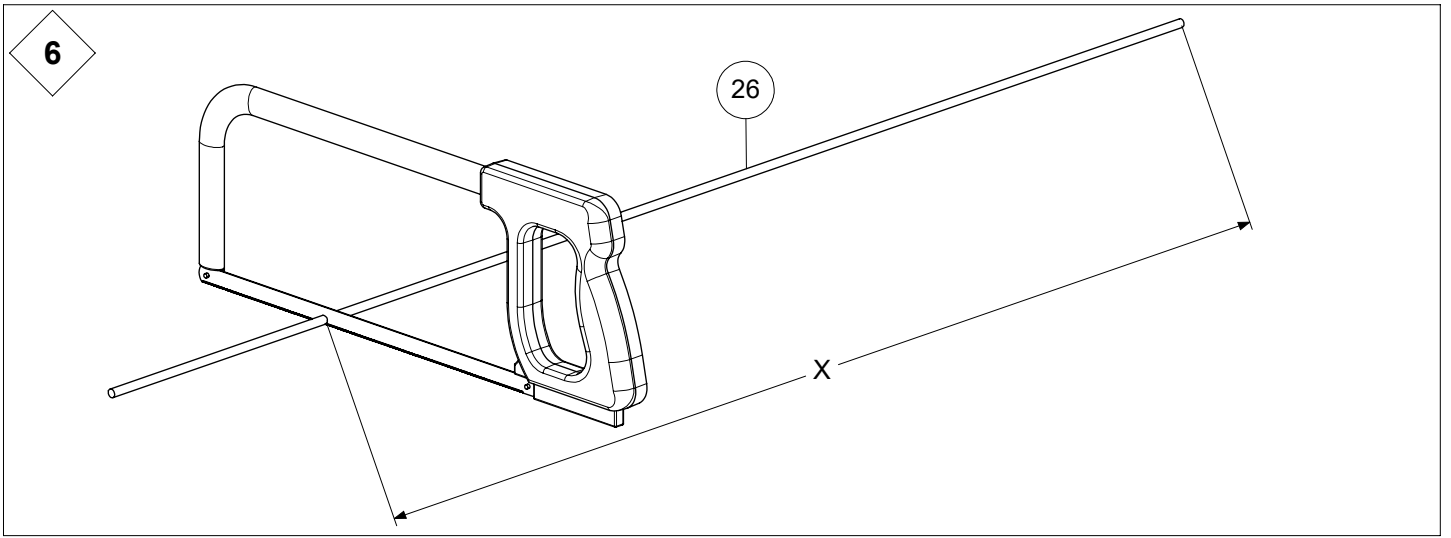

BOSTON

(A) Start kit	Startpaket	Kit de départ	Equipo de inicio	Startpakke	
(B) Extension kit	Extrapaket	Kit de suite	Equipo de extensión	Fortsætterpakke	
(C) Corner kit	Eckverbinderpaket	Kit d'angle	Ángulo de 90 grados	Hjørnepakke	
(D) Staircase	Treppe	Escalier	Escalera	Trappe	
6 	12  (A) x 4 (B) x 3 K2-40289 RAL 7016 K2-40389 RAL 9016	13  (A) x 16 (B) x 12 K1-04041	14  (B) x 4 K1-14939	15  (A) x 8 K1-40296 RAL 7016 K1-40396 RAL 9016	16  (C) x 2 K3-08041
	24  (A) x 1 (B) x 1 K1-40201 Ø 40mm				
	26  (A) x 4 (B) x 4 K1-14070 Ø 6mm				
(A) x 4 (B) x 3 K2-40284 RAL 7016 K2-40384 RAL 9016	27  (D) x 1 K1-23345	28  (C) x 4 K1-14941	29  (B) x 1 K2-40280 RAL 7016 K2-40380 RAL 9016	30  (C) x 1 K1-40279 RAL 7016 K1-40379 RAL 9016	
31  (A) x 1 K1-01620	32  (A) x 2 K2-40281 RAL 7016 K2-40381 RAL 9016	33  (A) x 1 K1-40282 RAL 7016 K1-40382 RAL 9016			
45  (A) x 8 (B) x 6 K3-06022 Ø5 x 35	47  (A) x 13 (B) x 9 K3-08002 Ø8 x 40	50  (A) x 4 (B) x 3 K3-02101 M5 x 25	54  (A) x 13 (B) x 9 K3-06027 Ø5 x 50	56  (A) x 16 (B) x 12 K1-04040 M6 x 16	57  (A) x 1 K3-90001
58  (A) x 2 (B) x 2 K3-06064 Ø4 x 25					

OPTION
ALTERNATIVE
OPCIÓN

26

27

75mm

75mm

26

X

1000mm