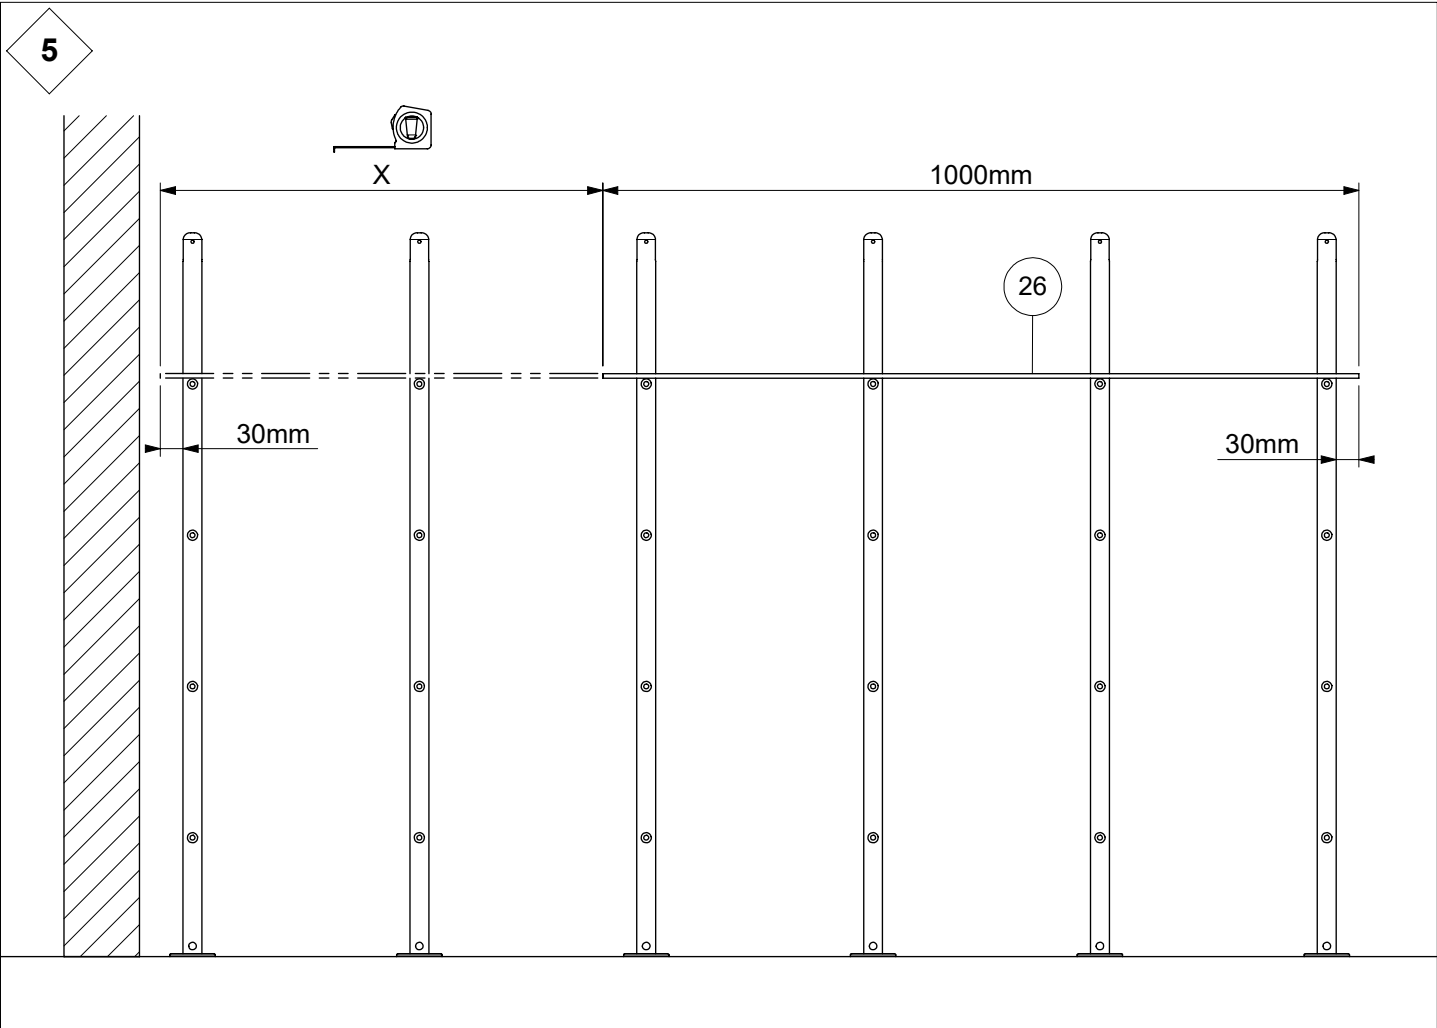

BOSTON

(A) Start kit	Startpaket	Kit de départ	Equipo de inicio	Startpakke	
(B) Extension kit	Extrapaket	Kit de suite	Equipo de extensión	Fortsætterpakke	
(C) Corner kit	Eckverbinderpaket	Kit d'angle	Ángulo de 90 grados	Hjørnepakke	
(D) Staircase	Treppe	Escalier	Escalera	Trappe	
6 	12  (A) x 4 (B) x 3 K2-40289 RAL 7016 K2-40389 RAL 9016	13  (A) x 16 (B) x 12 K1-04041	14  (B) x 4 K1-14939	15  (A) x 8 K1-40296 RAL 7016 K1-40396 RAL 9016	16  (C) x 2 K3-08041
	24  (A) x 1 (B) x 1 K1-40201 Ø 40mm				
	26  (A) x 4 (B) x 4 K1-14070 Ø 6mm				
(A) x 4 (B) x 3 K2-40284 RAL 7016 K2-40384 RAL 9016	27  (D) x 1 K1-23345	28  (C) x 4 K1-14941	29  (B) x 1 K2-40280 RAL 7016 K2-40380 RAL 9016	30  (C) x 1 K1-40279 RAL 7016 K1-40379 RAL 9016	
31  (A) x 1 K1-01620	32  (A) x 2 K2-40281 RAL 7016 K2-40381 RAL 9016	33  (A) x 1 K1-40282 RAL 7016 K1-40382 RAL 9016			
45  (A) x 8 (B) x 6 K3-06022 Ø5 x 35	47  (A) x 13 (B) x 9 K3-08002 Ø8 x 40	50  (A) x 4 (B) x 3 K3-02101 M5 x 25	54  (A) x 13 (B) x 9 K3-06027 Ø5 x 50	56  (A) x 16 (B) x 12 K1-04040 M6 x 16	57  (A) x 1 K3-90001
58  (A) x 2 (B) x 2 K3-06064 Ø4 x 25					

OPTION
ALTERNATIVE
OPCIÓN

26

27

75mm

75mm

26

X

1000mm