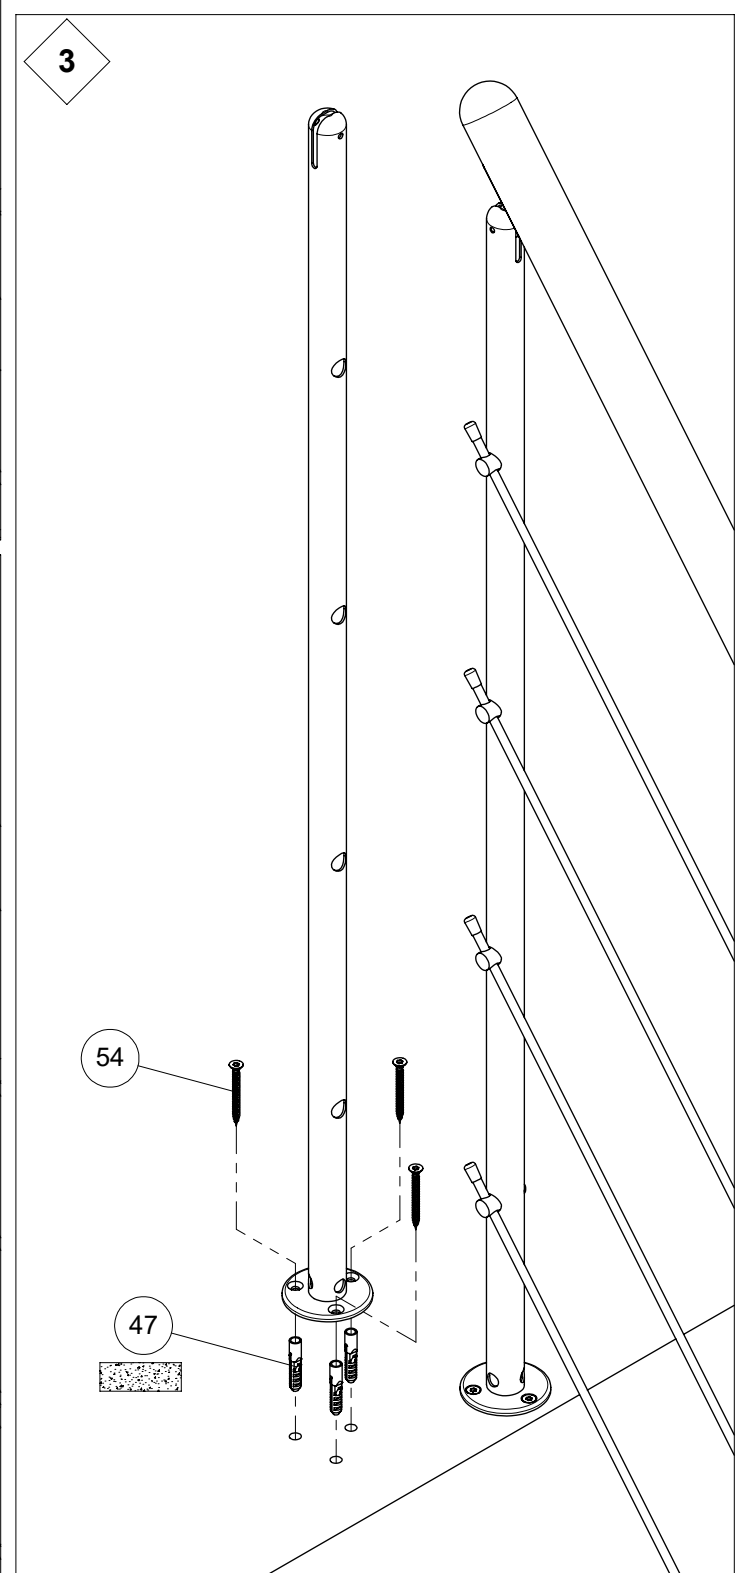

BOSTON

(A) Start kit	Startpaket	Kit de départ	Equipo de inicio	Startpakke	
(B) Extension kit	Extrapaket	Kit de suite	Equipo de extensión	Fortsætterpakke	
(C) Corner kit	Eckverbinderpaket	Kit d'angle	Ángulo de 90 grados	Hjørnepakke	
(D) Staircase	Treppe	Escalier	Escalera	Trappe	
6 	12  (A) x 4 (B) x 3 K2-40289 RAL 7016 K2-40389 RAL 9016	13  (A) x 16 (B) x 12 K1-04041	14  (B) x 4 K1-14939	15  (A) x 8 K1-40296 RAL 7016 K1-40396 RAL 9016	16  (C) x 2 K3-08041
	24  (A) x 1 (B) x 1 K1-40201 Ø 40mm				
	26  (A) x 4 (B) x 4 K1-14070 Ø 6mm				
(A) x 4 (B) x 3 K2-40284 RAL 7016 K2-40384 RAL 9016	27  (D) x 1 K1-23345	28  (C) x 4 K1-14941	29  (B) x 1 K2-40280 RAL 7016 K2-40380 RAL 9016	30  (C) x 1 K1-40279 RAL 7016 K1-40379 RAL 9016	
31  (A) x 1 K1-01620	32  (A) x 2 K2-40281 RAL 7016 K2-40381 RAL 9016	33  (A) x 1 K1-40282 RAL 7016 K1-40382 RAL 9016			
45  (A) x 8 (B) x 6 K3-06022 Ø5 x 35	47  (A) x 13 (B) x 9 K3-08002 Ø8 x 40	50  (A) x 4 (B) x 3 K3-02101 M5 x 25	54  (A) x 13 (B) x 9 K3-06027 Ø5 x 50	56  (A) x 16 (B) x 12 K1-04040 M6 x 16	57  (A) x 1 K3-90001
58  (A) x 2 (B) x 2 K3-06064 Ø4 x 25					

OPTION
ALTERNATIVE
OPCIÓN

26

27

75mm

75mm

26

X

1000mm