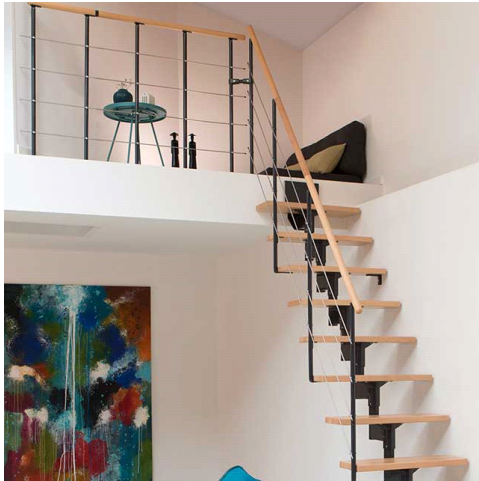

BOSTON - БАРЬЕРКА ДЛЯ ПРОЕМА, АНТРАЦИТ

ПАКЕТ START-KIT - 1М

БАРЬЕРКА БЕЗОПАСНОСТИ ДЛЯ ПРОЕМА ПРИ МОНТАЖЕ ЛЕСТНИЦЫ BOSTON.

ПАКЕТ START-KIT ДЛИНА 100СМ.

В пакет входит:

- 3 металлических столбика в цвете антрацитовым (RAL 7016) с диаметром 40мм;
- 4 прута - изготовленных из нержавеющей стали - каждый длиной 100см, диаметр 4мм
- 1 поручень длиной 105см и диаметром 40мм, изготовлен из лакированного литого бука

ДАнные НА ПРОДУКТ

| | |
|----------------|--|
| НАИМЕНОВАНИЕ | BOSTON - барьерка для проема, антрацит |
| МАТЕРИАЛ | Металл, дерево |
| ЦВЕТ | антрацитовый |
| НОМЕР ПРОДУКТА | 69651AL |