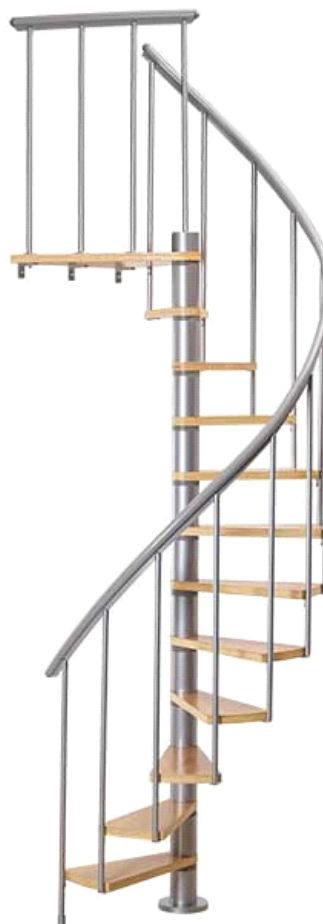

SCHODY SPIRALNE DOLLE CALGARY**2 615,00 PLN****Ø120 SREBRNE****SCHODY SPIRALNE DOLLE CALGARY TO NOWE, ELEGANCKIE I SOLIDNE SCHODY SPIRALNE.**

DANE PRODUKTU

NAZWA PRODUKTU	Schody spiralne DOLLE Calgary
TYP	Spiralne
	Metal, drewno
	Srebrny
	71022
	Max. 280,8 cm
	120 cm
	11 + podest
	Min. 130 x 130 cm
	204-234 mm
	Buk multiplex, lakierowany

RYSUNEK TECHNICZNY