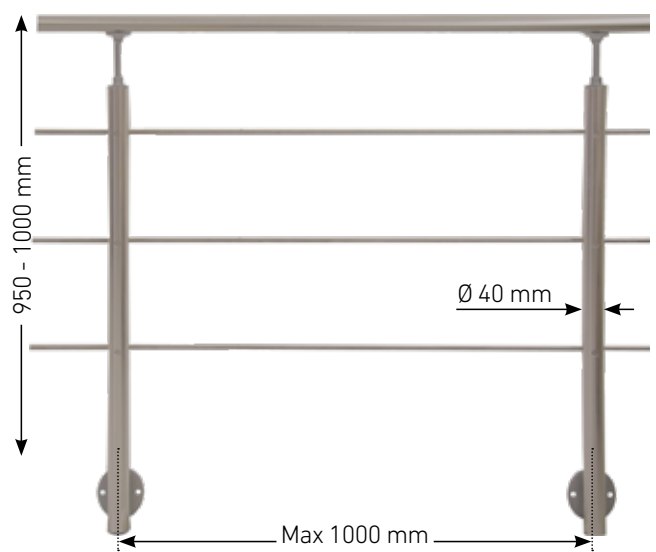

NOWOCZESNY
SKANDYNAWSKI
STYL

IDEALNY DO WNĘTRZ
I NA ZEWNĄTRZ

ODPORNY
NA WARUNKI
ATMOSFERYCZNE

4 PROSTE KROKI DO TWOJEJ BALUSTRADY

WYMIARY:

MONTAŻ DO PODŁOGI:

MONTAŻ DO ŚCIANY/BOKU SCHODÓW:

**DOLLE PRO 3
SILVER**