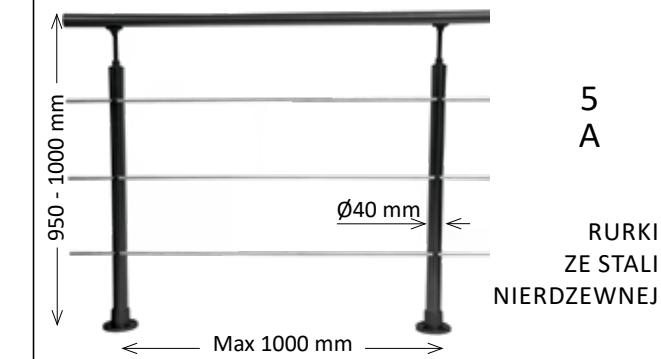

**DOLLE PRO 3
ANTHRACITE**

KROK 1 WYBIERZ SŁUPEK

1
S
SŁUPEK DO
PODŁOGI

2
S
SŁUPEK DO
ŚCIANY

1
A
SŁUPEK DO
PODŁOGI

2
A
SŁUPEK DO
ŚCIANY

**DOLLE PRO 3
SILVER**

**DOLLE PRO 3
ANTHRACITE**

KROK 2+3 WYBIERZ PORĘCZ I WYPEŁNIENIE

PS
3
PORĘCZ
DREWNIANA
sosna nielakierowana
buk lakierowany

4
S
PORĘCZ
ALUMINIOWA

4
A
PORĘCZ
ALUMINIOWA

KROK 4 WYBIERZ AKCESORIA

6
S

ZŁĄCZKA
PRZĘGUBOWA
DO PORĘCZY,
SREBRNA