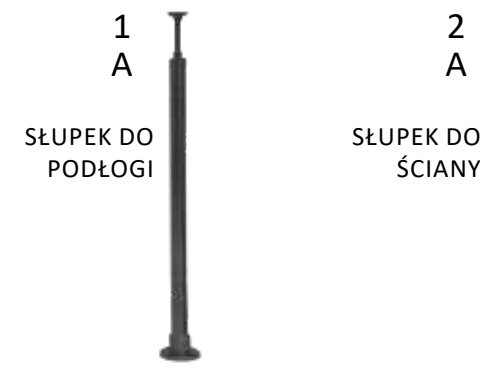

NOWY SYSTEM BALUSTRAD DOLLE PRO 3

System balustrad **DOLLE PRO 3** o nowoczesnym designie i wypełnieniu ze stali nierdzewnej nadaje elegancki wygląd każdej przestrzeni. Dzięki małej ilości elementów jest bardzo prosty w wyborze i montażu. System wykonany jest z wysokiej jakości aluminium i stali nierdzewnej, co zapewnia jego łatwą konserwację i długoletnie użytkowanie.

**DOLLE PRO 3
ANTHRACITE**

KROK 1 WYBIERZ SŁUPEK

1
S
SŁUPEK DO
PODŁOGI

2
S
SŁUPEK DO
ŚCIANY

1
A
SŁUPEK DO
PODŁOGI

2
A
SŁUPEK DO
ŚCIANY

**DOLLE PRO 3
SILVER**

**DOLLE PRO 3
ANTHRACITE**

KROK 2+3 WYBIERZ PORĘCZ I WYPEŁNIENIE

PS
3
PORĘCZ
DREWNIANA
sosna nielakierowana
buk lakierowany

4
S
PORĘCZ
ALUMINIOWA

4
A
PORĘCZ
ALUMINIOWA

KROK 4 WYBIERZ AKCESORIA

6
S

ZŁĄCZKA
PRZĘGUBOWA
DO PORĘCZY,
SREBRNA