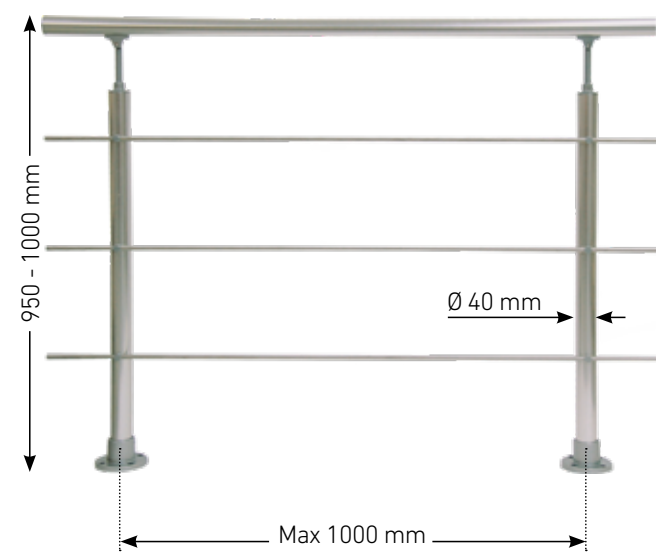

NOWY SYSTEM BALUSTRAD DOLLE PRO 3

System balustrad **DOLLE PRO 3** o nowoczesnym designie i wypełnieniu ze stali nierdzewnej nadaje elegancki wygląd każdej przestrzeni. Dzięki małej ilości elementów jest bardzo prosty w wyborze i montażu. System wykonany jest z wysokiej jakości aluminium i stali nierdzewnej, co zapewnia jego łatwą konserwację i długoletnie użytkowanie.

NOWOCZESNY
SKANDYNAWSKI
STYL

IDEALNY DO WNĘTRZ
I NA ZEWNĄTRZ

ODPORNY
NA WARUNKI
ATMOSFERYCZNE

4 PROSTE KROKI DO TWOJEJ BALUSTRADY

WYMIARY:

MONTAŻ DO PODŁOGI:

MONTAŻ DO ŚCIANY/BOKU SCHODÓW:

**DOLLE PRO 3
SILVER**