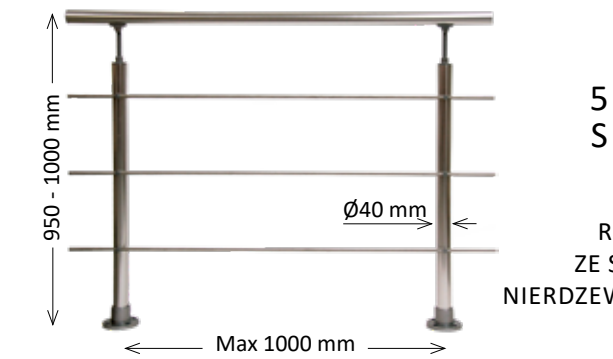

**DOLLE PRO 3
ANTHRACITE**

KROK 1 WYBIERZ SŁUPEK

1
S
SŁUPEK DO
PODŁOGI

2
S
SŁUPEK DO
ŚCIANY

1
A
SŁUPEK DO
PODŁOGI

2
A
SŁUPEK DO
ŚCIANY

**DOLLE PRO 3
SILVER**

**DOLLE PRO 3
ANTHRACITE**

KROK 2+3 WYBIERZ PORĘCZ I WYPEŁNIENIE

PS
3
PORĘCZ
DREWNIANA
sosna nielakierowana
buk lakierowany

4
S
PORĘCZ
ALUMINIOWA

4
A
PORĘCZ
ALUMINIOWA

KROK 4 WYBIERZ AKCESORIA

6
S

ZŁĄCZKA
PRZĘGUBOWA
DO PORĘCZY,
SREBRNA