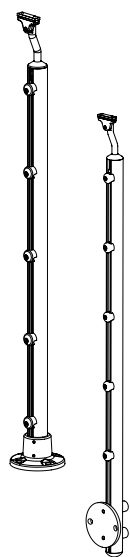

KROK 2+3 WYBIERZ PORĘCZ I WYPEŁNIENIE

PS
3
PORĘCZ
DREWNIANA
sosna nielakierowana
buk lakierowany

4
S
PORĘCZ
ALUMINIOWA

4
A
PORĘCZ
ALUMINIOWA

KROK 4 WYBIERZ AKCESORIA

6
S

ZŁĄCZKA
PRZĘGUBOWA
DO PORĘCZY,
SREBRNA

7
S

ZASŁĘPKA
DO PORĘCZY
ALUMINIOWEJ,
SREBRNA

8
S/A

ŁĄCZNIK PROSTY
DO PORĘCZY,
NIEWIDOCZNY PO
MONTAŻU

6
S

ZŁĄCZKA
PRZĘGUBOWA
DO PORĘCZY,
ANTRACYT

7
A

ZASŁĘPKA
DO PORĘCZY,
ALUMINIOWEJ,
ANTRACYT

8
S/A

ŁĄCZNIK PROSTY
DO PORĘCZY,
NIEWIDOCZNY PO
MONTAŻU

9
S

WSPORNIK
DO PORĘCZY
PRZYŚCIENNEJ,
SREBRNY

10
S/A

ZŁĄCZKA KĄTOWA
DO RUREK,
STAL NIERDZEWNA

11
S

ZASŁĘPKA
DO PORĘCZY
DREWNIANYCH

12
S

ŁĄCZNIK/
PRZEDŁUZACZ
DO MOCOWANIA
W ŚCIANIE
LUB ŁĄCZENIA
PORĘCZY
DREWNIANYCH

9
A

WSPORNIK
DO PORĘCZY
PRZYŚCIENNEJ,
ANTRACYT

10
S/A

ZŁĄCZKA KĄTOWA
DO RUREK,
STAL NIERDZEWNA

LISTA PRODUKTÓW

DOLLE PRO 3 SILVER